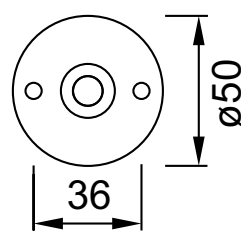

NUMMER	UITVOERING	KLEUR	AFMETING
312574	BELDRUKKER OVAAL	F1	72 x 33 mm
312575	BELDRUKKER ROND	F1	ø52 mm

ACCESSOIRES

ALUMINIUM - *STIJLVOLLE EENVOUD*

MAAK JE DEUR COMPLEET

NUMMER	UITVOERING	KLEUR	AFMETING	DEURDIKTE
312556	BRIEFPLAAT MET KOKER - RECHT	F1	340 x 74 mm	53 - 57 mm
312560	BRIEFPLAAT MET KOKER - RECHT	F1	340 x 74 mm	68 - 72 mm