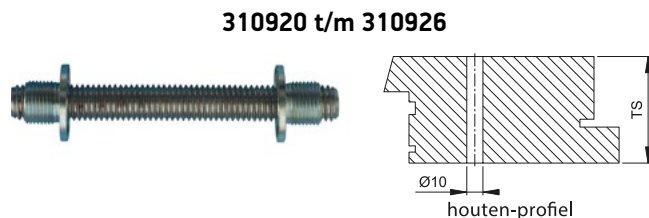

Bevestiging dubbele greep

NUMMER	UITVOERING	TYPE	DEURDIKTE
310920	BA105	DUBBELZIJDIG	37 - 34 mm
310922	BA105	DUBBELZIJDIG	47 - 57 mm
310924	BA105	DUBBELZIJDIG	57 - 67 mm
310926	BA105	DUBBELZIJDIG	67 - 77 mm
310930	BA107 (GLAS)	DUBBELZIJDIG	8 - 12 mm