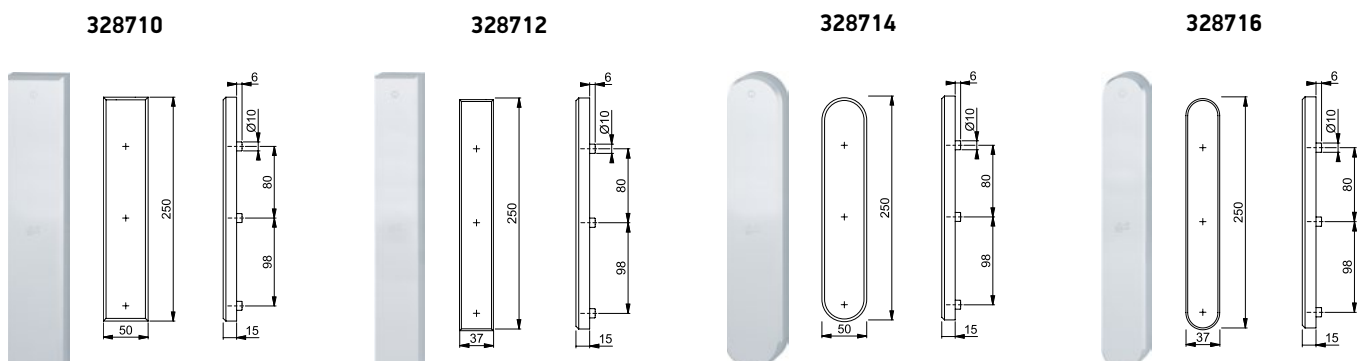

AFDEKSCHILDEN

NUMMER	UITVOERING	TYPE SCHILD	KLEUR
328710	VH AFDEKSCHILD GEHEEL BLIND	BREED RECHTHOEKIG	F1
328712	VH AFDEKSCHILD GEHEEL BLIND	SMAL RECHTHOEKIG	F1
328714	VH AFDEKSCHILD GEHEEL BLIND	BREED AFGEROND	F1
328716	VH AFDEKSCHILD GEHEEL BLIND	SMAL AFGEROND	F1