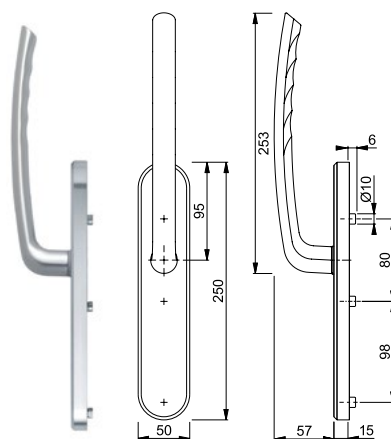

VH HEF-SCHUIF BESLAG MET KERNTREKBEVEILIGING

MODULAIR - BREED AFGEROND

BUITENSCHILDEN

NUMMER	UITVOERING	AFMETING	KLEUR
328630	BUITEN PC69	50 x 250 mm	F1
328632	BUITEN BLIND	50 x 250 mm	F1
328635	BUITEN PC69 KORTE HALS	50 x 250 mm	F1

328632

BINNENSCHILDEN

NUMMER	UITVOERING	TYPE SCHILD	KLEUR
328645	BINNEN PC69	50 x 250 mm	F1
328650	BINNEN PC69 TBV KOM	50 x 250 mm	F1

HOPPE
De goede greep.