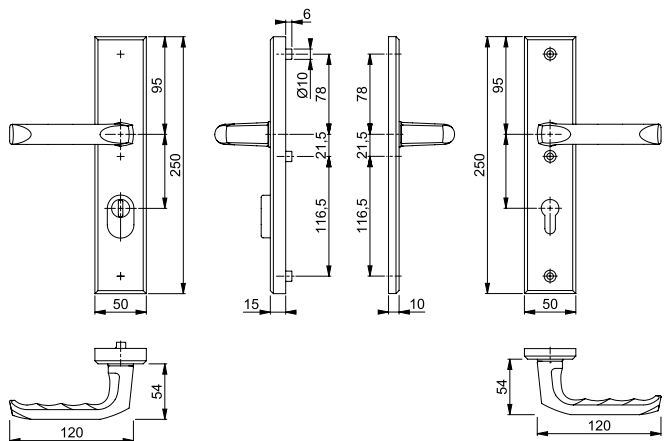

ALUMINIUM - *STIJLVOLLE EENVOUD*

VEILIGHEIDSBESLAG MET KERNTREKBEVEILIGING

RECHTHOEKIG - SERIE LONDON

NUMMER	UITVOERING	DEURDIKTE	KLEUR	TYPE STIFT
326070	GREEP-KRUK PC55	38-43 mm	F1	PROFIELSTIFT
326071	GREEP-KRUK PC72	38-43 mm	F1	PROFIELSTIFT
326072	GREEP-KRUK PC92	38-43 mm	F1	PROFIELSTIFT
326073	GREEP-KRUK PC72	53-58 mm	F1	PROFIELSTIFT
326074	GREEP-KRUK PC92	53-58 mm	F1	PROFIELSTIFT
326076	GREEP-KRUK PC92	63-68 mm	F1	PROFIELSTIFT