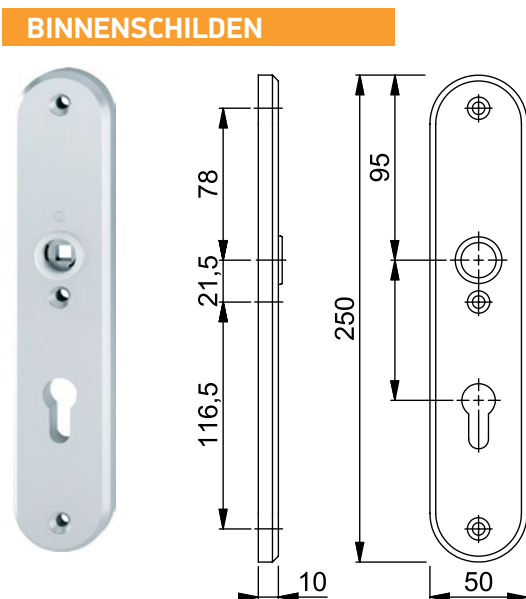

NUMMER	BUITENMAAT	UITVOERING	KLEUR
326810	50 x 250 mm	PC55	F1
326811	50 x 250 mm	PC72	F1
326812	50 x 250 mm	PC92	F1
326816	50 x 250 mm	ALLEEN KRUKGAT	F1
326817	50 x 250 mm	GEHEEL BLIND	F1
326818	50 x 250 mm	ALLEEN PC55	F1
326819	50 x 250 mm	ALLEEN PC72	F1
326820	50 x 250 mm	ALLEEN PC92	F1

In een aantal situaties wordt er gevraagd om een VH garnituur met vaste KNOP-KNOP. Dit is mogelijk door gebruik te maken van een regulier veiligheidsschild met aan de binnenzijde één van onderstaande schilden.

Bij deze schilden zijn 4 kerfjes ingefreesd, waardoor knoppen vast gemonteerd kunnen worden.

NUMMER	BUITENMAAT	UITVOERING	KLEUR
326822	50 x 250 mm	PC72	F1
326826	50 x 250 mm	ALLEEN KRUKGAT	F1