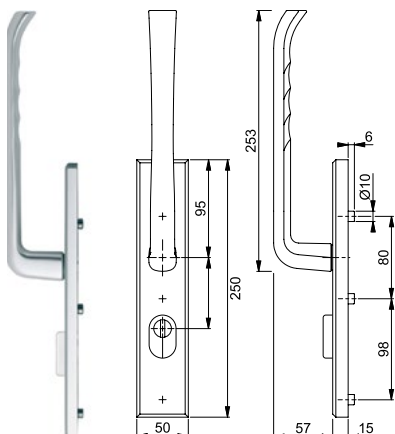

VH HEF-SCHUIF BESLAG MET KERNTREKBEVEILIGING

MODULAIR - BREED RECHTHOEKIG

BUITENSCHILDEN

NUMMER	UITVOERING	AFMETING	KLEUR
328600	BUITEN PC69	50 x 250 mm	F1
328602	BUITEN BLIND	50 x 250 mm	F1
328604	BUITEN PC69 KORTE HALS	50 x 250 mm	F1

328600