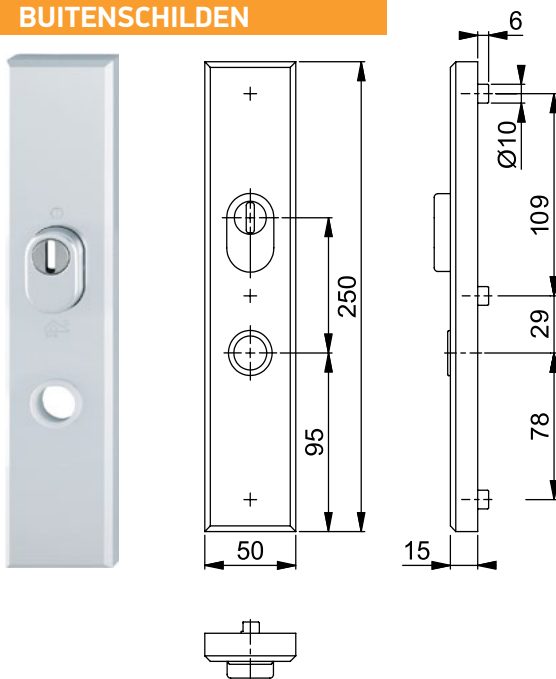

VEILIGHEIDSBESLAG MODULAIR

STAP 2: KIES JE SCHILD OF ROZET

SENIOREN RECHTHOEKIG

BUITENSCHILDEN

NUMMER	BUITENMAAT	UITVOERING	KLEUR
326705	50 x 250 mm	PC72	F1
326754	50 x 250 mm	ALLEEN KRUGGAT	F1

Let op!

Seniorenschilden zijn verkrijgbaar in meerdere uitvoeringen.