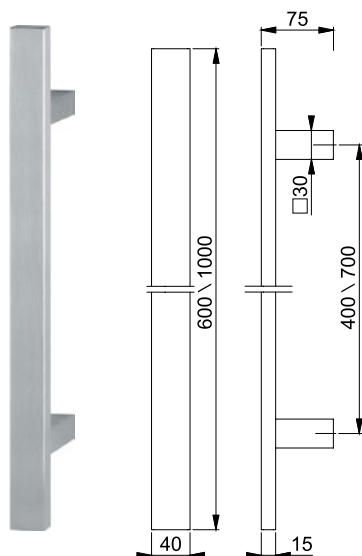

NUMMER	TYPE	ø (mm)	L (mm)	KLEUR	GREEPMODEL
310822	BA44	40 x 15	600	RVS	RECHT
310824	BA44	40 x 15	1000	RVS	RECHT