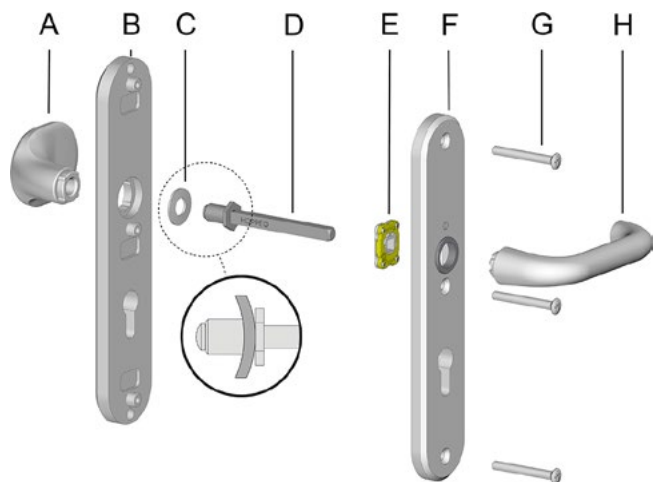

Let op! Voor andere deurdiktes, zie toebehorenssets op pagina 66

VEILIGHEIDSBESLAG MODULAIR

RVS -ELEGANT EN DUURZAAM

HOPPE 
De goede greep.

VEILIGHEIDSBESLAG MODULAIR

STEL JE EIGEN GARNITUUR SAMEN

Hoe werkt het?

Met een paar simpele stappen kun je snel je eigen garnituur samenstellen.

De stappen:

1. Kies een knop of kruk
2. Kies een schild of rozet
3. Kies de juiste toebehoren

Het resultaat:

Zo heb je altijd het garnituur dat perfect aansluit op hetgeen je nodig hebt. Een garnituur, precies zoals jij het hebben wil.

VEILIGHEIDSBESLAG MODULAIR

MONTAGEHANDLEIDING

Onderdelen Wisselgarnituur los, HOPPE Snelstift

- A. Knop
- B. Buitschild
- C. Schotelveer
- D. HOPPE massieve vast/draaibare wisselstift
- E. Hooghoudveer
- F. Binnenschild
- G. Stalen schroeven
- H. Deurkruk