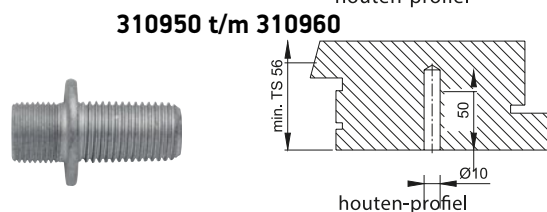

DEURGREPEN

ZWART - CHIQUÉ EIGENTIJDSE TREND

BEVESTIGINGEN

Bevestiging enkele greep - enkelzijdig

NUMMER	UITVOERING	TYPE	DEURDIKTE
310916	BA102	EENZIJDIG	minimaal 56 mm
310950	BA111	EENZIJDIG	20 mm
310960	BA111	EENZIJDIG	30 mm
310954	BA111	EENZIJDIG	46 mm