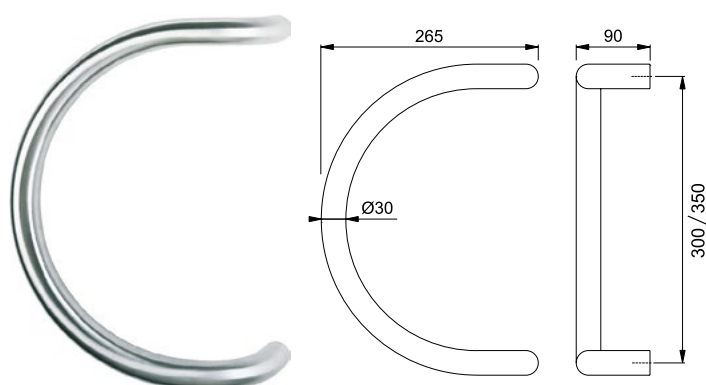

NUMMER	TYPE	ø (mm)	L (mm)	KLEUR	GREEPMODEL
310620	BA04	30	300	RVS	VERKROPT
310622	BA04	30	350	RVS	VERKROPT