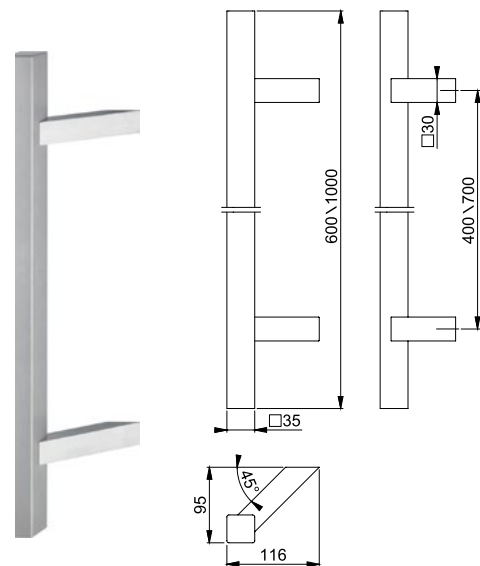

NUMMER	TYPE	ø (mm)	L (mm)	KLEUR	GREEPMODEL
310793	BA36	35 x 35	600	RVS	SCHUIN
310795	BA36	35 x 35	1000	RVS	SCHUIN