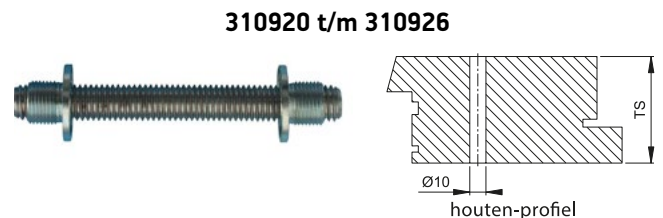

Bevestiging dubbele greep

NUMMER	UITVOERING	TYPE	DEURDIKTE
310920	BA105	DUBBELZIJDIG	37 - 43 mm
310922	BA105	DUBBELZIJDIG	47 - 57 mm
310924	BA105	DUBBELZIJDIG	57 - 67 mm
310926	BA105	DUBBELZIJDIG	67 - 77 mm
310930	BA107 (GLAS)	DUBBELZIJDIG	8 - 12 mm