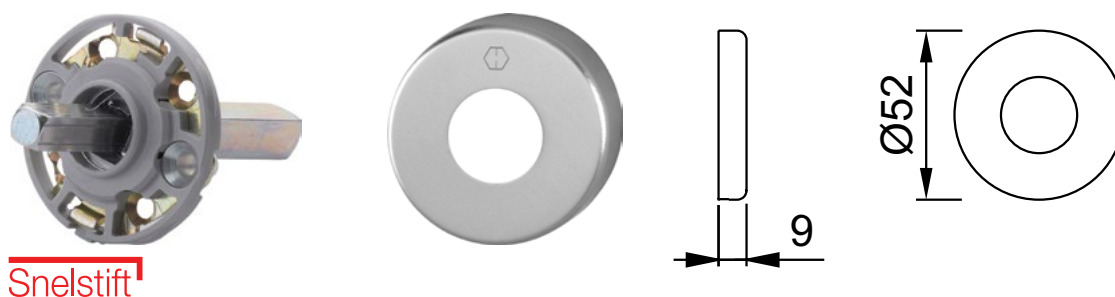

DEURGREPEN

RVS - ELEGANT EN DUURZAAM

BEVESTIGINGSMODULES TBV EEN HALVE KRUK

NUMMER	UITVOERING	TYPE MODULE	KLEUR	DEURDIKTE	KRUKMODEL
310970	STIFT 8/32 SNELSTIFT	ROND	NVT	38 - 42 mm	VRIJE KEUZE
310972	STIFT 8/42 SNELSTIFT	ROND	NVT	54 - 74 mm	VRIJE KEUZE
310974	STIFT 8/62 SNELSTIFT	ROND	NVT	76 - 78 mm	VRIJE KEUZE
310978	AFDEKROZET	ROND	RVS	NVT	VRIJE KEUZE

* voor bijpassende gatdelen, zie snelstift gatdelen op pagina 61 en 62

Snelstift

NUMMER	UITVOERING	TYPE MODULE	KLEUR	DEURDIKTE	KRUKMODEL
310990	STIFT 8/32 SNELSTIFT	VIERKANT	NVT	38 - 42 mm	VRIJE KEUZE
310992	STIFT 8/42 SNELSTIFT	VIERKANT	NVT	54 - 74 mm	VRIJE KEUZE
310994	STIFT 8/62 SNELSTIFT	VIERKANT	NVT	76 - 78 mm	VRIJE KEUZE
310998	AFDEKROZET	VIERKANT	RVS	NVT	VRIJE KEUZE

* voor bijpassende gatdelen, zie snelstift gatdelen op pagina 61 en 62