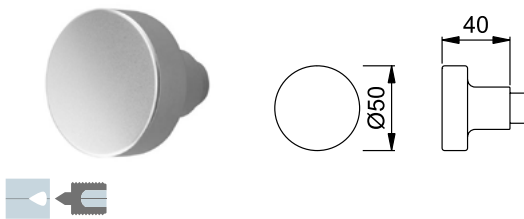

VEILIGHEIDSBESLAG MODULAIR

STAP 1: KIES JE KNOP OF KRUK

GATDELEN MET PROFIEL- OF SNELSTIFTAANSLUITING

NUMMER	DEURDIKTE	TYPE	KLEUR	AANSLUITING
308390	NVT	58	RVS	PROFIELSTIFT