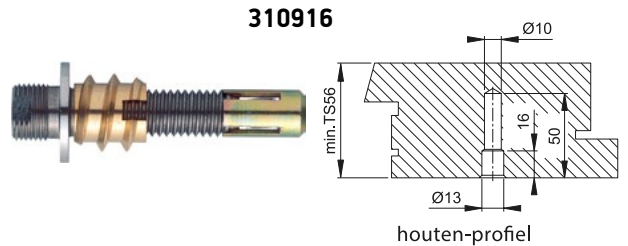

DEURGREPEN

RVS - ELEGANT EN DUURZAAM

BEVESTIGINGEN

Bevestiging enkele greep - enkelzijdig

NUMMER	UITVOERING	TYPE	DEURDIKTE
310916	BA102	EENZIJDIG	minimaal 56 mm
310950	BA111	EENZIJDIG	20 mm
310960	BA111	EENZIJDIG	30 mm
310954	BA111	EENZIJDIG	46 mm