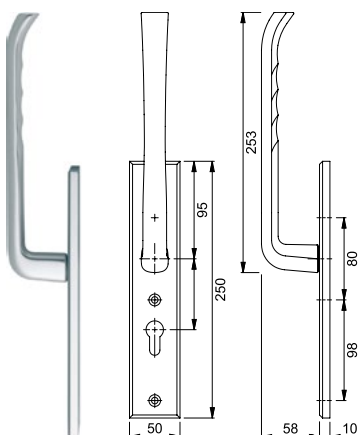

328610 / 328612