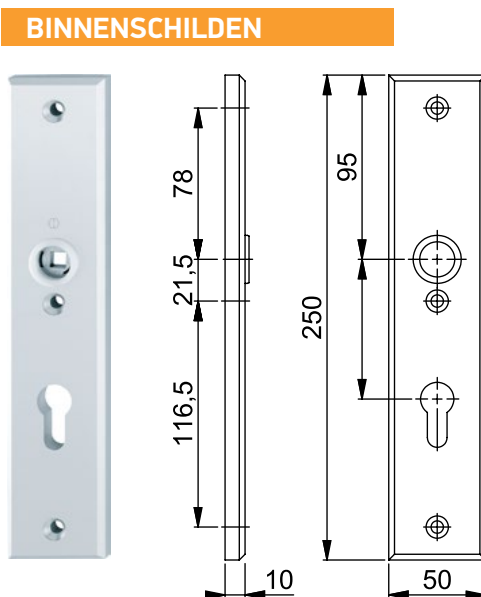

Deze schilden zijn ook verkrijgbaar in de 'Alleen Krukgat' en 'Geheel Blind' uitvoering. **Let op! De dikte van deze twee uitvoeringen is 12 mm.**

NUMMER	BUITENMAAT	UITVOERING	KLEUR
326713	50 x 250 mm	ALLEEN KRUGGAT	F1
326714	50 x 250 mm	GEHEEL BLIND	F1