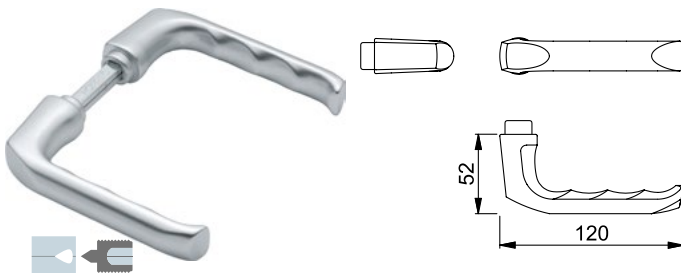

NUMMER	DEURDIKTE	TYPE	KLEUR	AANSLUITING
306504	35-45 mm	LONDON	F1	PROFIELSTIFT
306495	50-60 mm	LONDON	F1	PROFIELSTIFT
306497	70-80 mm	LONDON	F1	PROFIELSTIFT