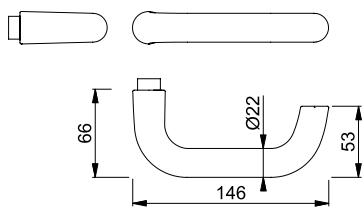

NUMMER	DEURDIKTE	TYPE	KLEUR	AANSLUITING
308409	NVT	VERONA	RVS	SNELSTIFT

VEILIGHEIDSBESLAG MODULAIR

STAP 1: KIES JE KNOP OF KRUK

GATDELEN MET SNELSTIFTAANSLUITING

Snelstift

NUMMER	DEURDIKTE	TYPE	KLEUR	AANSLUITING
308401	NVT	PARIS	RVS	SNELSTIFT