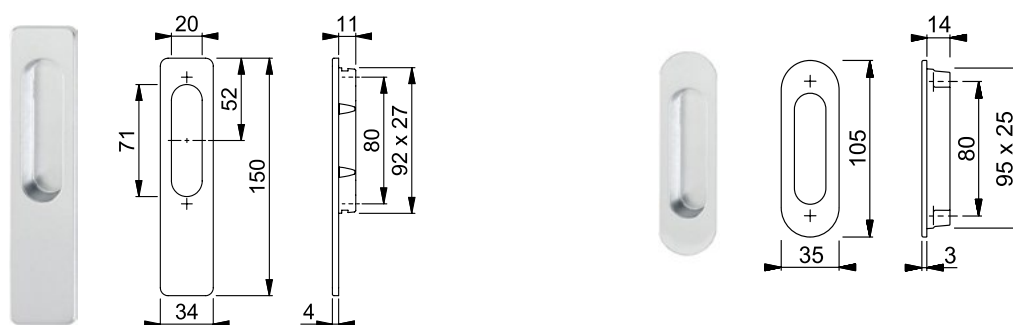

VH HEF-SCHUIF BESLAG

TOEBEHOREN

NUMMER	UITVOERING	TYPE	KLEUR	DEURDIKTE
314440	BUITEN KOM	RECHTHOEKIG	F1	NVT
314443	BUITEN KOM	AFGEROND	F1	NVT

NUMMER	ARTIKEL	SPECIFICATIE	DEURDIKTE
328852	BOUTENSET	TBV KOM	55 - 60 mm
328853	BOUTENSET	TBV KOM	60 - 65 mm
328854	BOUTENSET	TBV KOM	65 - 70 mm
328857	BOUTENSET	TBV KOM	80 - 85 mm