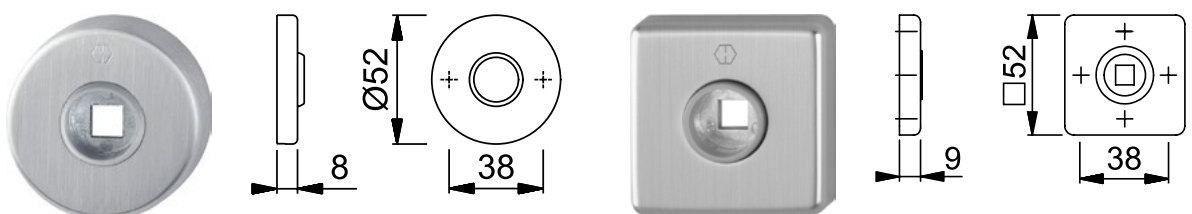

NUMMER	BUITENMAAT	UITVOERING	TYPE	KLEUR
308412	ø55 mm	KRUKROZET	ROND	RVS
308420	52 x 52 mm	KRUKROZET	VIERKANT	RVS