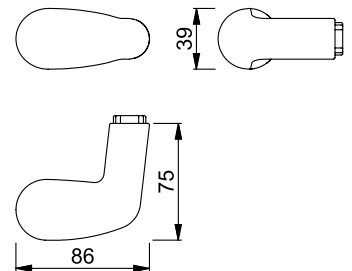

NUMMER	DEURDIKTE	TYPE	KLEUR	AANSLUITING
306484	NVT	33	F1	M12