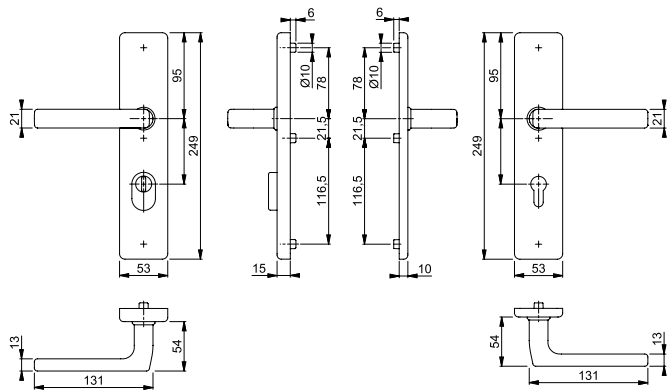

NUMMER	UITVOERING	DEURDIKTE	KLEUR	TYPE STIFT
327454	KRUK-KRUK PC72	52 - 57 mm	RVS	SNELSTIFT
327455	KRUK-KRUK PC92	52 - 57 mm	RVS	SNELSTIFT

Let op! Voor andere deurdiktes, zie toebehorenssets op pagina 66