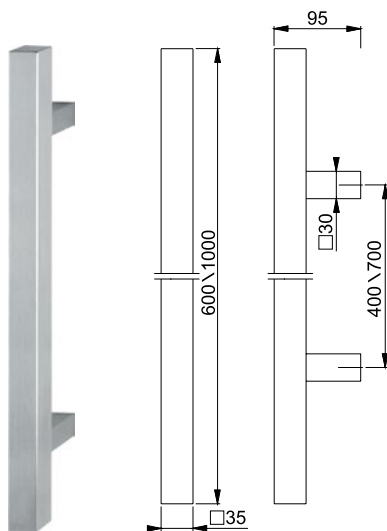

DEURGREPEN

RVS - ELEGANT EN DUURZAAM

INCLUSIEF ÉÉNZIJDIGE BEVESTIGINGEN (ARTIKELNUMMER 310954)

NUMMER	TYPE	ø (mm)	L (mm)	KLEUR	GREEPMODEL
310783	BA35	35 x 35	600	RVS	RECHT
310785	BA35	35 x 35	1000	RVS	RECHT