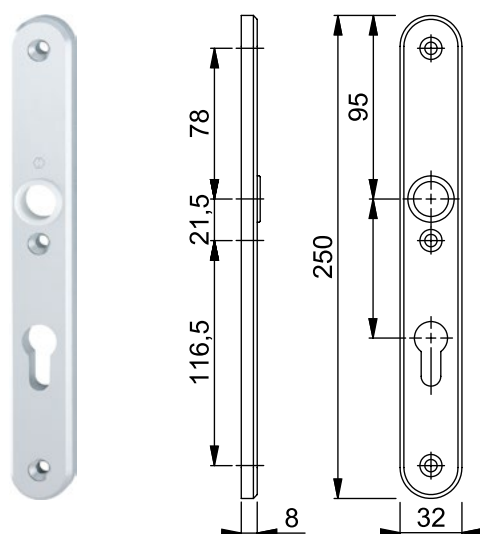

BINNENSCHILDEN

NUMMER	BUITENMAAT	UITVOERING	KLEUR
326870	32 x 250 mm	PC55	F1
326871	32 x 250 mm	PC72	F1
326872	32 x 250 mm	PC92	F1
326873	32 x 250 mm	ALLEEN KRUKGAT	F1
326874	32 x 250 mm	GEHEEL BLIND	F1