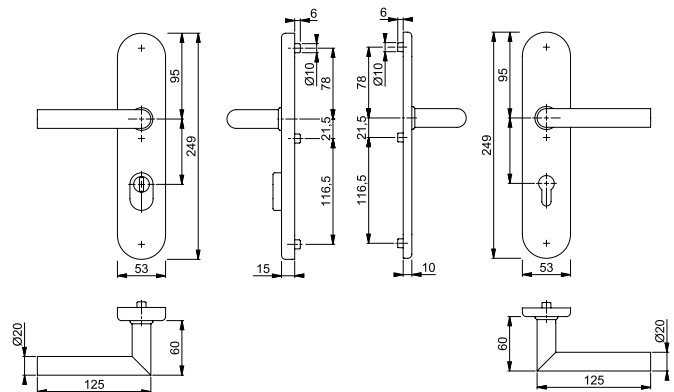

NUMMER	UITVOERING	DEURDIKTE	KLEUR	TYPE STIFT
327224	KRUK-KRUK PC72	52 - 57 mm	RVS	SNELSTIFT
327225	KRUK-KRUK PC92	52 - 57 mm	RVS	SNELSTIFT

Let op! Voor andere deurdiktes, zie toebehorenssets op pagina 66

HOPPE
De goede greep.