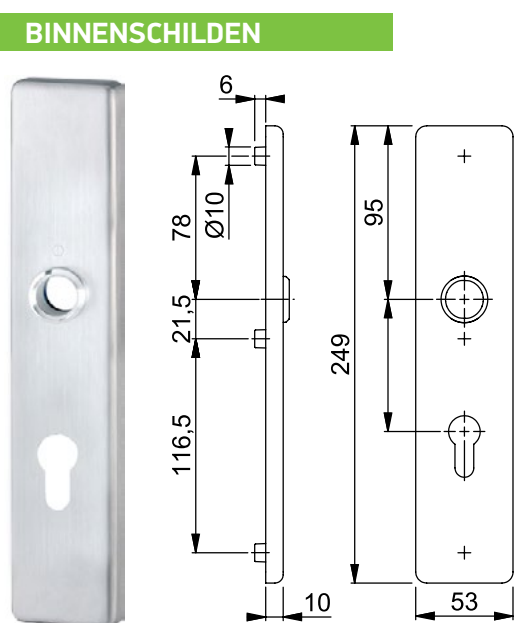

BREED RECHTHOEKIG

NUMMER	BUITENMAAT	UITVOERING	KLEUR
327534	53 x 249 mm	PC55	RVS
327535	53 x 249 mm	PC72	RVS
327536	53 x 249 mm	PC92	RVS
327532	53 x 249 mm	ALLEEN PC72	RVS
327533	53 x 249 mm	ALLEEN PC92	RVS
327540	53 x 249 mm	ALLEEN KRUGGAT	RVS
327541	53 x 249 mm	GEHEEL BLIND	RVS