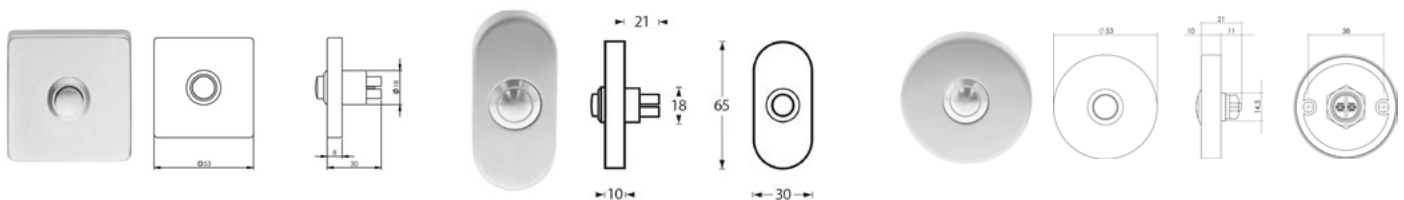

ACCESSOIRES

RVS - ELEGANT EN DUURZAAM

MAAK JE DEUR COMPLEET

NUMMER	UITVOERING	KLEUR	AFMETING
308380	BELDRUKKER ROND	RVS	ø52 mm
312613	BELDRUKKER OVAAL	RVS	72 x 33 mm

NUMMER	UITVOERING	KLEUR	AFMETING
312705	BELDRUKKER VIERKANT	RVS	53 x 53 mm
312706	BELDRUKKER OVAAL	RVS	65 x 30 mm
312704	BELDRUKKER ROND	RVS	ø 53 mm