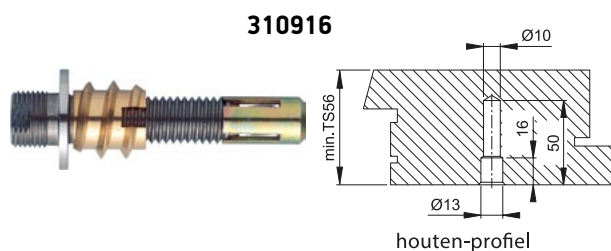

DEURGREPEN

ALUMINIUM - STIJLVOLLE EENVOUD

BEVESTIGINGEN

Bevestiging enkele greep - enkelzijdig

NUMMER	UITVOERING	TYPE	DEURDIKTE
310916	BA102	EENZIJDIG	minimaal 56 mm
310950	BA111	EENZIJDIG	20 mm
310960	BA111	EENZIJDIG	30 mm
310954	BA111	EENZIJDIG	46 mm