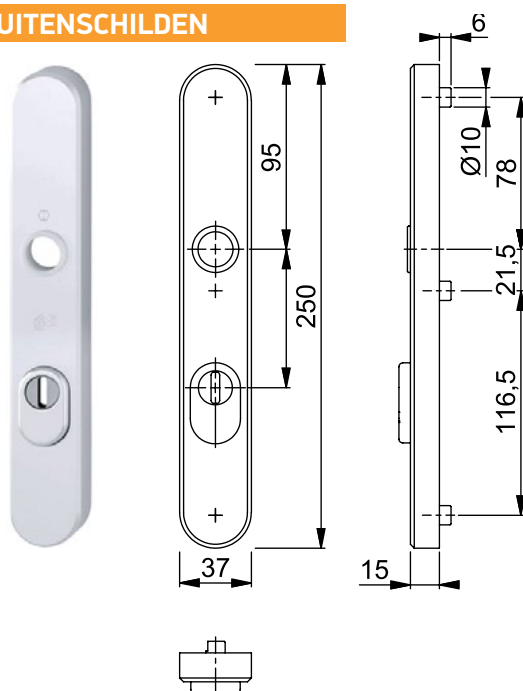

VEILIGHEIDSBESLAG MODULAIR

STAP 2: KIES JE SCHILD OF ROZET

SMAL AFGEROND

BUITENSCHILDEN

NUMMER	BUITENMAAT	UITVOERING	KLEUR
326867	37 x 250 mm	PC55	F1
326868	37 x 250 mm	PC72	F1
326869	37 x 250 mm	PC92	F1

Deze schilden zijn ook verkrijgbaar in de 'Alleen Krukgat' en 'Geheel Blind' uitvoering. **Let op! Deze uitvoeringen zijn 32 mm breed in plaats van 37 mm. De dikte van deze twee uitvoeringen is 12 mm.**

NUMMER	BUITENMAAT	UITVOERING	KLEUR
326856	32 x 250 mm	ALLEEN KRUKGAT	F1
326857	32 x 250 mm	GEHEEL BLIND	F1