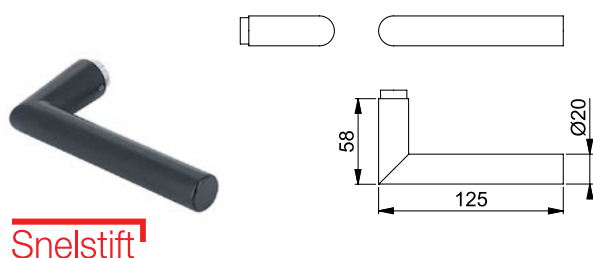

NUMMER	DEURDIKTE	TYPE	KLEUR	AANSLUITING
329810	NVT	61G	ZWART	M12

NUMMER	DEURDIKTE	TYPE	KLEUR	AANSLUITING
329812	NVT	86G	ZWART	M12

VEILIGHEIDSBESLAG MODULAIR

STAP 1: KIES JE KNOP OF KRUK

GATDELEN MET PROFIEL- OF SNELSTIFTAANSLUITING