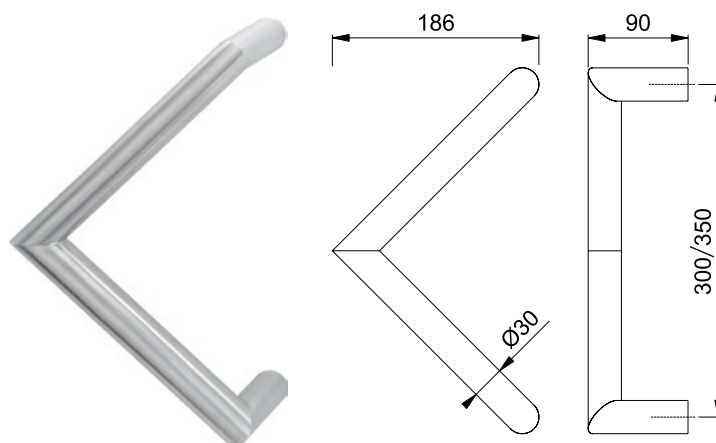

NUMMER	TYPE	ø (mm)	L (mm)	KLEUR	GREEPMODEL
310648	BA10	30	300	RVS	VERKROPT
310650	BA10	30	350	RVS	VERKROPT