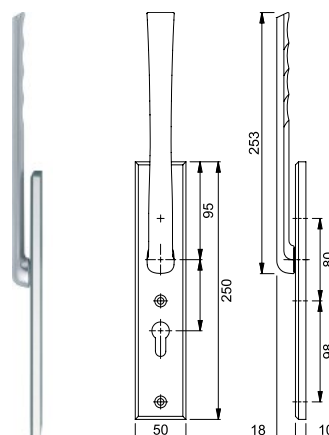

VH HEF-SCHUIF BESLAG MET KERNTREKBEVEILIGING

MODULAIR - BREED RECHTHOEKIG

BUITENSCHILDEN

NUMMER	UITVOERING	AFMETING	KLEUR
328600	BUITEN PC69	50 x 250 mm	F1
328602	BUITEN BLIND	50 x 250 mm	F1
328604	BUITEN PC69 KORTE HALS	50 x 250 mm	F1

BINNENSCHILDEN

NUMMER	UITVOERING	AFMETING	KLEUR
328610	BINNEN PC69	50 x 250 mm	F1
328612	BINNEN BLIND	50 x 250 mm	F1
328614	BINNEN PC69 KORTE HALS	50 x 250 mm	F1
328615	BINNEN PC69 TBV KOM	50 x 250 mm	F1
328616	BINNEN BLIND TBV KOM	50 x 250 mm	F1

328614