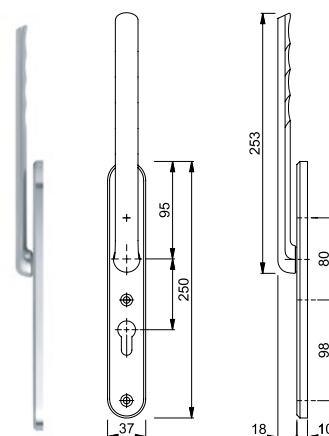

VH HEF-SCHUIF BESLAG MET KERNTREKBEVEILIGING

MODULAIR - SMAL AFGEROND

BUITENSCHILDEN

NUMMER	UITVOERING	AFMETING	KLEUR
328680	BUITEN PC69	37 x 250 mm	F1
328682	BUITEN BLIND	37 x 250 mm	F1
328684	BUITEN PC69 KORTE HALS	37 x 250 mm	F1

BINNENSCHILDEN

NUMMER	UITVOERING	TYPE SCHILD	KLEUR
328690	BINNEN PC69	37 x 250 mm	F1
328692	BINNEN BLIND	37 x 250 mm	F1
328694	BINNEN PC69 TBV KOM	37 x 250 mm	F1
328696	BINNEN PC69 KORTE HALS	37 x 250 mm	F1

328696