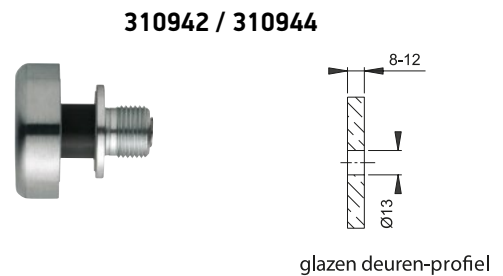

NUMMER	UITVOERING	TYPE	DEURDIKTE
310916	BA102	EENZIJDIG	minimaal 56 mm
310950	BA111	EENZIJDIG	20 mm
310960	BA111	EENZIJDIG	30 mm
310954	BA111	EENZIJDIG	46 mm

Bevestiging enkele greep - doorgaand

NUMMER	UITVOERING	TYPE	DEURDIKTE
310932	BA108	EENZIJDIG	37 - 47 mm
310934	BA108	EENZIJDIG	47 - 57 mm
310936	BA108	EENZIJDIG	57 - 67 mm
310938	BA108	EENZIJDIG	67 - 77 mm
310942	BA109 ø25 mm (GLAS)	EENZIJDIG	8 - 12 mm
310944	BA109 ø30 mm (GLAS)	EENZIJDIG	8 - 12 mm