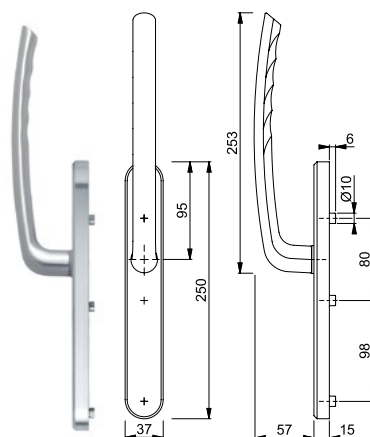

BUITENSCHILDEN

NUMMER	UITVOERING	AFMETING	KLEUR
328680	BUITEN PC69	37 x 250 mm	F1
328682	BUITEN BLIND	37 x 250 mm	F1
328684	BUITEN PC69 KORTE HALS	37 x 250 mm	F1

328680

328682

328684

BINNENSCHILDEN

NUMMER	UITVOERING	TYPE SCHILD	KLEUR
328690	BINNEN PC69	37 x 250 mm	F1
328692	BINNEN BLIND	37 x 250 mm	F1
328694	BINNEN PC69 TBV KOM	37 x 250 mm	F1
328696	BINNEN PC69 KORTE HALS	37 x 250 mm	F1