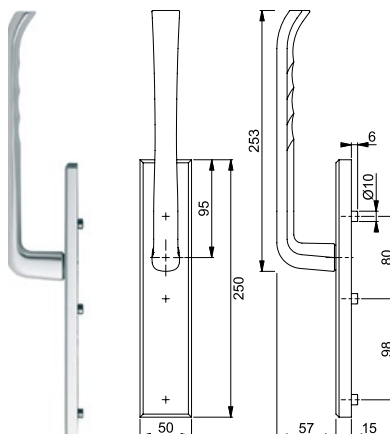

VH HEF-SCHUIF BESLAG MET KERNTREKBEVEILIGING

MODULAIR - BREED RECHTHOEKIG

BUITENSCHILDEN

NUMMER	UITVOERING	AFMETING	KLEUR
328600	BUITEN PC69	50 x 250 mm	F1
328602	BUITEN BLIND	50 x 250 mm	F1
328604	BUITEN PC69 KORTE HALS	50 x 250 mm	F1

328602

BINNENSCHILDEN

NUMMER	UITVOERING	AFMETING	KLEUR
328610	BINNEN PC69	50 x 250 mm	F1
328612	BINNEN BLIND	50 x 250 mm	F1
328614	BINNEN PC69 KORTE HALS	50 x 250 mm	F1
328615	BINNEN PC69 TBV KOM	50 x 250 mm	F1
328616	BINNEN BLIND TBV KOM	50 x 250 mm	F1