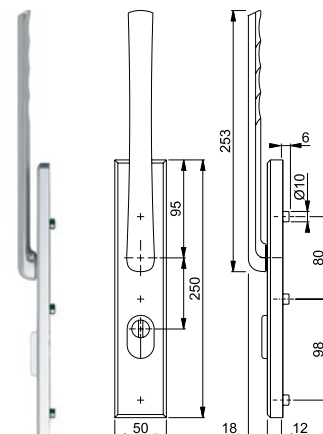

NUMMER	UITVOERING	AFMETING	KLEUR
328600	BUITEN PC69	50 x 250 mm	F1
328602	BUITEN BLIND	50 x 250 mm	F1
328604	BUITEN PC69 KORTE HALS	50 x 250 mm	F1

328600

328602

328604

BINNENSCHILDEN

NUMMER	UITVOERING	AFMETING	KLEUR
328610	BINNEN PC69	50 x 250 mm	F1
328612	BINNEN BLIND	50 x 250 mm	F1
328614	BINNEN PC69 KORTE HALS	50 x 250 mm	F1
328615	BINNEN PC69 TBV KOM	50 x 250 mm	F1
328616	BINNEN BLIND TBV KOM	50 x 250 mm	F1