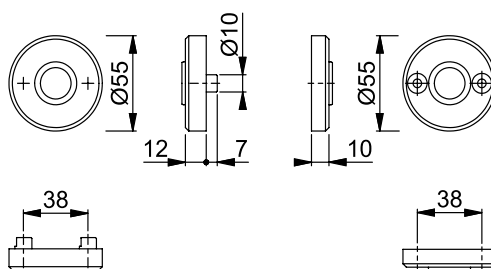

KRUKROZET

Het krukrozet is ook te gebruiken als voordeurknop i.c.m. de knoppen op pagina 90

NUMMER	BUITENMAAT	UITVOERING	KLEUR	DEURDIKTE
329870	ø55 mm	KRUK	ZWART	38 - 53 mm

Let op! Voor andere deurdiktes, zie toebehorenssets op pagina 95