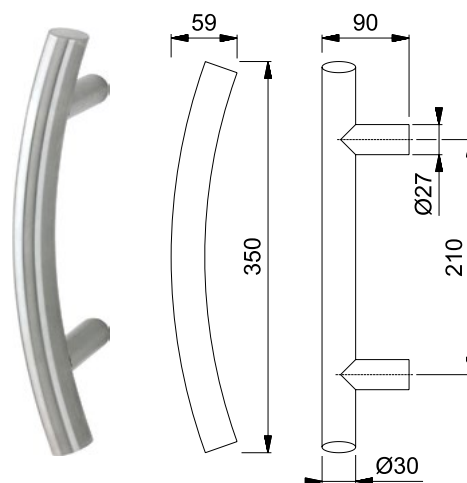

NUMMER	TYPE	ø (mm)	L (mm)	KLEUR	GREEPMODEL
310658	BA12	30	350	RVS	RECHT