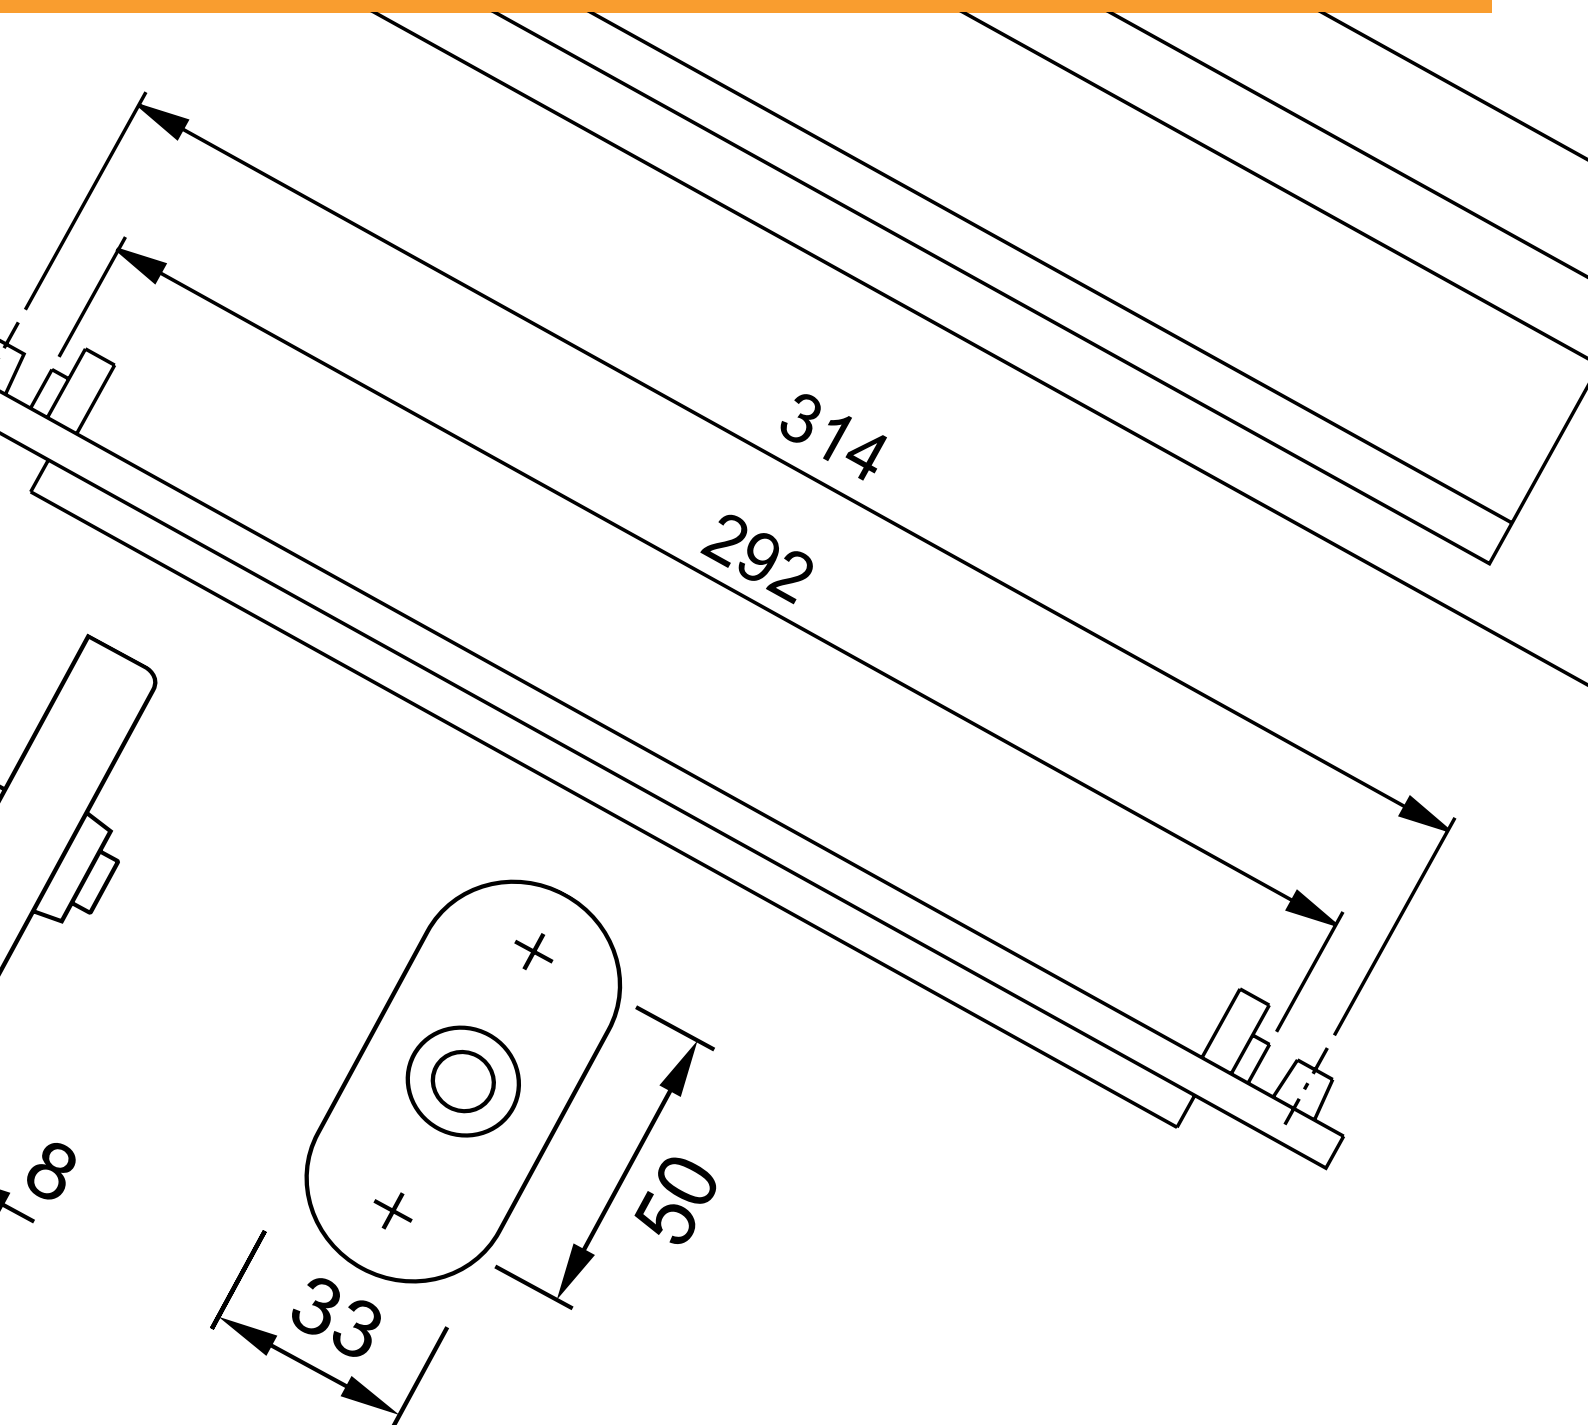

ACCESSOIRES

ALUMINIUM - *STIJLVOLLE EENVOUD*

MAAK JE DEUR COMPLEET