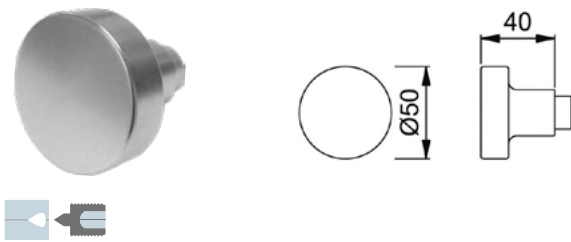

STAP 1: KIES JE KNOP OF KRUK

KRUKKEN EN DRAAIBARE KNOPPEN

NUMMER	DEURDIKTE	TYPE	KLEUR	AANSLUITING
306483	NVT	58	F1	PROFIELSTIFT

NUMMER	DEURDIKTE	TYPE	KLEUR	AANSLUITING
306508	NVT	33	F1	PROFIELSTIFT

NUMMER	DEURDIKTE	TYPE	KLEUR	AANSLUITING
306509	NVT	50	F1	PROFIELSTIFT