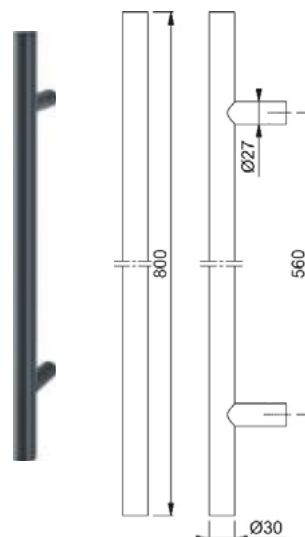

DEURGREPEN

ZWART - *CHIQUE EIGENTIJDSE TREND*

INCLUSIEF ÉÉNZIJDIGE BEVESTIGINGEN (ARTIKELNUMMER 310954)

NUMMER	TYPE	ø (mm)	L (mm)	KLEUR	GREEPMODEL
319204	5000	25	300	ZWART	RECHT

NUMMER	TYPE	ø (mm)	L (mm)	KLEUR	GREEPMODEL
319106	-	30	800	ZWART	RECHT
319116	-	30	1800	ZWART	RECHT