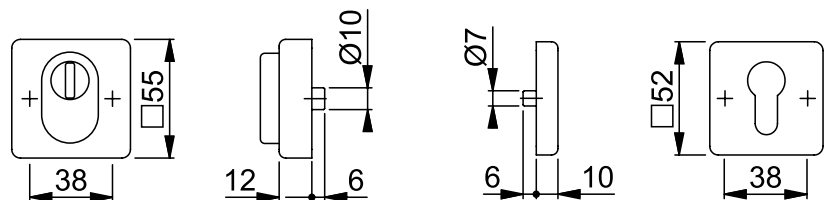

VEILIGHEIDSBESLAG MODULAIR

STAP 2: KIES JE SCHILD OF ROZET

ROZETTEN

NUMMER	BUITENMAAT	UITVOERING	KLEUR	DEURDIKTE
327760	55 x 55 mm	PC SKG***	RVS	35 - 40 mm / 50 - 55 mm

Let op! Voor andere deurdiktes, zie schroevensets M5 op pagina 67