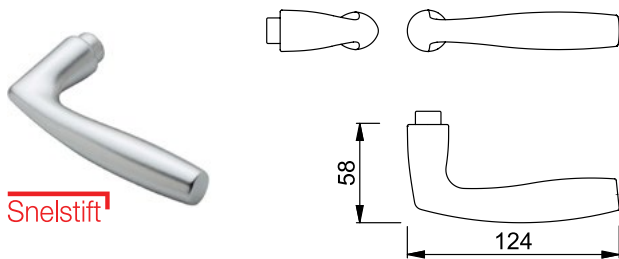

NUMMER	DEURDIKTE	TYPE	KLEUR	AANSLUITING
306476	NVT	VITORIA	F1	SNELSTIFT