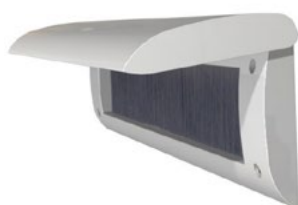

NUMMER	UITVOERING	KLEUR	AFMETING	MATERIAAL
312208	BRIEVENBUS TOCHTBORSTEL MET KLEP	ZILVER	345 x 86 mm	KUNSTSTOF
312209	BRIEVENBUS TOCHTBORSTEL MET KLEP	WIT	345 x 86 mm	KUNSTSTOF
312210	BRIEVENBUS TOCHTBORSTEL MET KLEP	ANTRACIET	345 x 86 mm	KUNSTSTOF