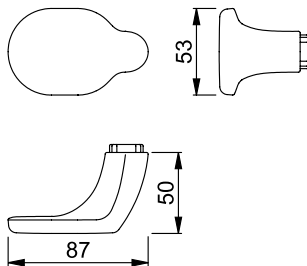

NUMMER	DEURDIKTE	TYPE	KLEUR	AANSLUITING
306464	NVT	86G	F1	M12