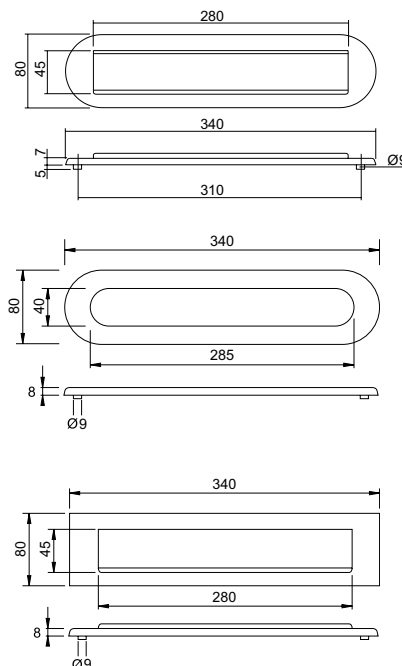

NUMMER	UITVOERING	KLEUR	AFMETING	DEURDIKTE
312558	BRIEFPLAAT MET KOKER - AFGEROND	ALU - RVS LOOK	360 x 74 mm	53 - 57 mm
312566	BRIEFPLAAT MET KOKER - AFGEROND	ALU - RVS LOOK	360 x 74 mm	68 - 72 mm

NUMMER	UITVOERING	KLEUR	AFMETING	DEURDIKTE
308391	BRIEFPLAAT OVAAL	RVS	340 x 80 mm	NVT
308392	BRIEFPLAAT OVAAL BINNENDRAAIEND	RVS	340 x 80 mm	NVT
308393	BRIEFPLAAT RECHT	RVS	340 x 80 mm	NVT