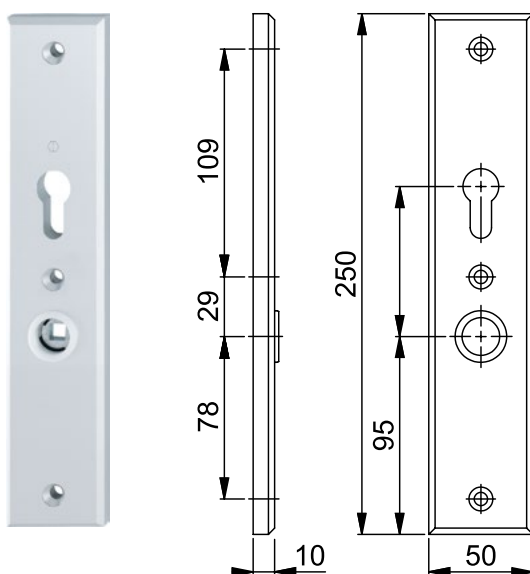

BINNENSCHILDEN

NUMMER	BUITENMAAT	UITVOERING	KLEUR
326760	50 x 250 mm	PC72	F1