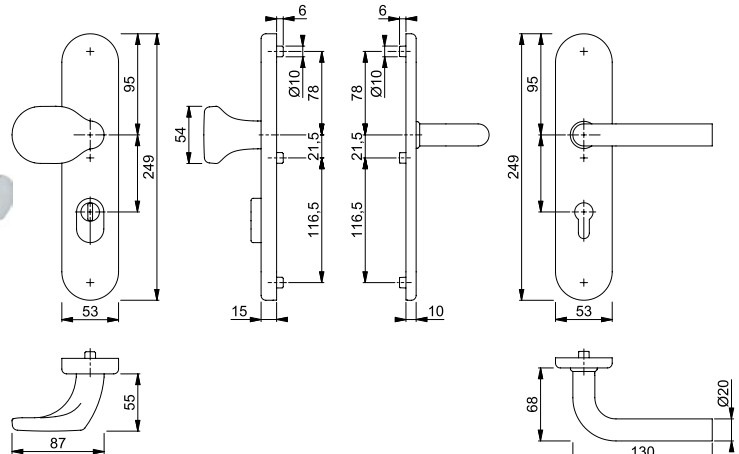

VEILIGHEIDSBESLAG MET KERNTREKBEVEILIGING

AFGEROND - SERIE BONN

Snelstift

NUMMER	UITVOERING	DEURDIKTE	KLEUR	TYPE STIFT
327261	GREEP-KRUK PC72	52 - 57 mm	RVS	SNELSTIFT
327262	GREEP-KRUK PC92	52 - 57 mm	RVS	SNELSTIFT

Let op! Voor andere deurdiktes, zie toebehorenssets op pagina 66

Snelstift