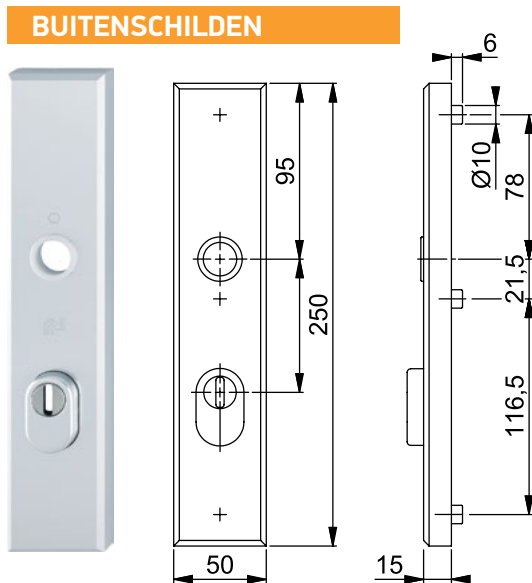

VEILIGHEIDSBESLAG MODULAIR

STAP 2: KIES JE SCHILD OF ROZET

BREED RECHTHOEKIG

NUMMER	BUITENMAAT	UITVOERING	KLEUR
326700	50 x 250 mm	PC55	F1
326701	50 x 250 mm	PC72	F1
326702	50 x 250 mm	PC92	F1
326698	50 x 250 mm	ALLEEN PC72	F1
326699	50 x 250 mm	ALLEEN PC92	F1

Deze schilden zijn ook verkrijgbaar in de 'Alleen Krukgat' en 'Geheel Blind' uitvoering. **Let op! De dikte van deze twee uitvoeringen is 12 mm.**

NUMMER	BUITENMAAT	UITVOERING	KLEUR
326713	50 x 250 mm	ALLEEN KRUGGAT	F1
326714	50 x 250 mm	GEHEEL BLIND	F1