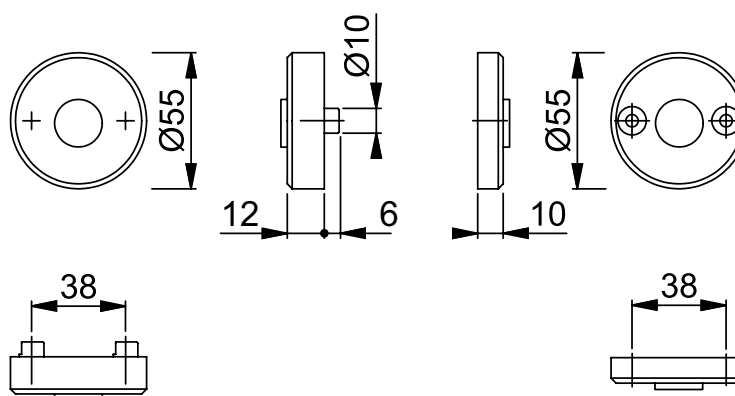

NUMMER	BUITENMAAT	UITVOERING	DEURDIKTE	KLEUR
306623	Ø55 mm	KRUK	38-43 mm / 53-58 mm	F1

Let op! Voor andere deurdiktes, zie schroevensets M6 op pagina 28