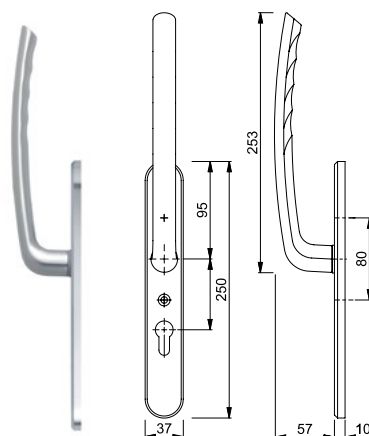

VH HEF-SCHUIF BESLAG MET KERNTREKBEVEILIGING

MODULAIR - SMAL AFGEROND

BUITENSCHILDEN

NUMMER	UITVOERING	AFMETING	KLEUR
328680	BUITEN PC69	37 x 250 mm	F1
328682	BUITEN BLIND	37 x 250 mm	F1
328684	BUITEN PC69 KORTE HALS	37 x 250 mm	F1

BINNENSCHILDEN

NUMMER	UITVOERING	TYPE SCHILD	KLEUR
328690	BINNEN PC69	37 x 250 mm	F1
328692	BINNEN BLIND	37 x 250 mm	F1
328694	BINNEN PC69 TBV KOM	37 x 250 mm	F1
328696	BINNEN PC69 KORTE HALS	37 x 250 mm	F1

328694