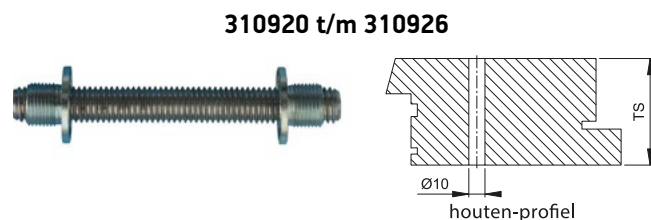

Bevestiging dubbele greep

NUMMER	UITVOERING	TYPE	DEURDIKTE
310920	BA105	DUBBELZIJDIG	37 - 34 mm
310922	BA105	DUBBELZIJDIG	47 - 57 mm
310924	BA105	DUBBELZIJDIG	57 - 67 mm
310926	BA105	DUBBELZIJDIG	67 - 77 mm
310930	BA107 (GLAS)	DUBBELZIJDIG	8 - 12 mm