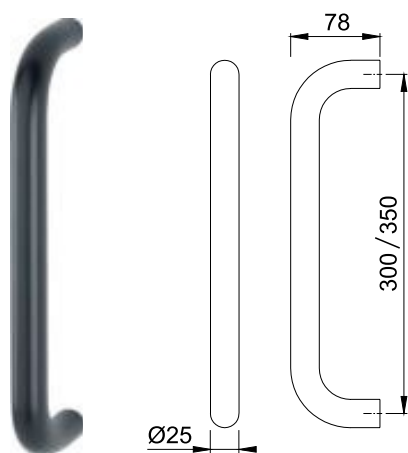

DEURGREPEN

ZWART - *CHIQUE EIGENTIJDSE TREND*

INCLUSIEF ÉÉNZIJDIGE BEVESTIGINGEN (ARTIKELNUMMER 310954)

NUMMER	TYPE	ø (mm)	L (mm)	KLEUR	GREEPMODEL
319204	5000	25	300	ZWART	RECHT