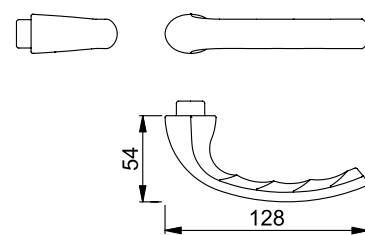

NUMMER	DEURDIKTE	TYPE	KLEUR	AANSLUITING
306499	NVT	TOKYO	F1	SNELSTIFT