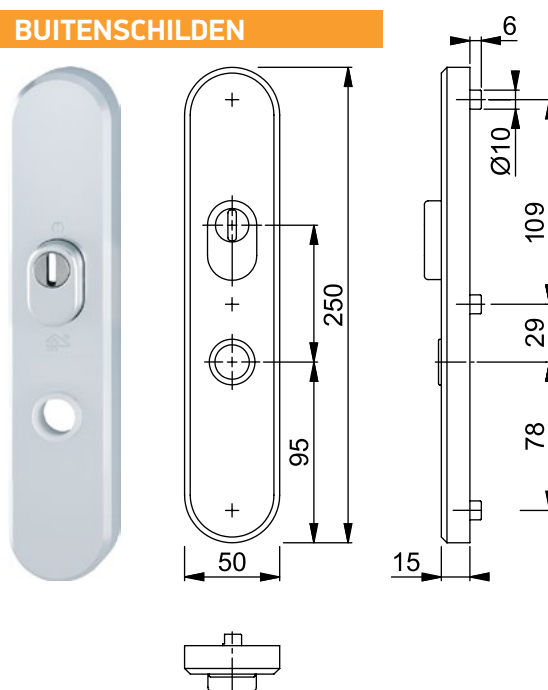

VEILIGHEIDSBESLAG MODULAIR

STAP 2: KIES JE SCHILD OF ROZET

SENIOREN AFGEROND

BUITENSCHILDEN

NUMMER	BUITENMAAT	UITVOERING	KLEUR
326794	50 x 250 mm	PC72	F1
326832	50 x 250 mm	ALLEEN KRUGGAT	F1

Let op!

Seniorenschilden zijn verkrijgbaar in meerdere uitvoeringen.

De keuze van het schild wordt bepaald door het merk en type van het gebruikte senioren slot.

De hier getoonde modellen zijn geschikt voor de merken **KFV en Nemeff**