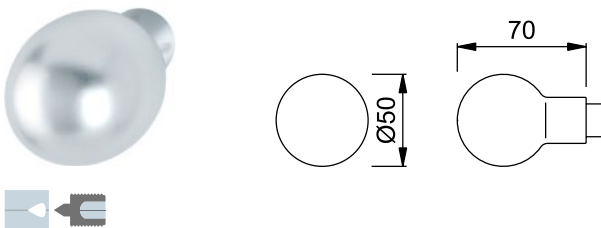

STAP 1: KIES JE KNOP OF KRUK

KRUKKEN EN DRAAIBARE KNOPPEN

NUMMER	DEURDIKTE	TYPE	KLEUR	AANSLUITING
306483	NVT	58	F1	PROFIELSTIFT

NUMMER	DEURDIKTE	TYPE	KLEUR	AANSLUITING
306508	NVT	33	F1	PROFIELSTIFT

NUMMER	DEURDIKTE	TYPE	KLEUR	AANSLUITING
306509	NVT	50	F1	PROFIELSTIFT