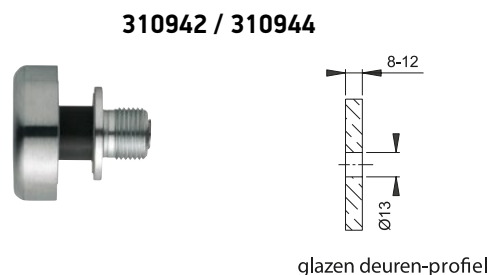

Bevestiging enkele greep - doorgaand

NUMMER	UITVOERING	TYPE	DEURDIKTE
310932	BA108	EENZIJDIG	37 - 47 mm
310934	BA108	EENZIJDIG	47 - 57 mm
310936	BA108	EENZIJDIG	57 - 67 mm
310938	BA108	EENZIJDIG	67 - 77 mm
310942	BA109 ø25 mm (GLAS)	EENZIJDIG	8 - 12 mm
310944	BA109 ø30 mm (GLAS)	EENZIJDIG	8 - 12 mm