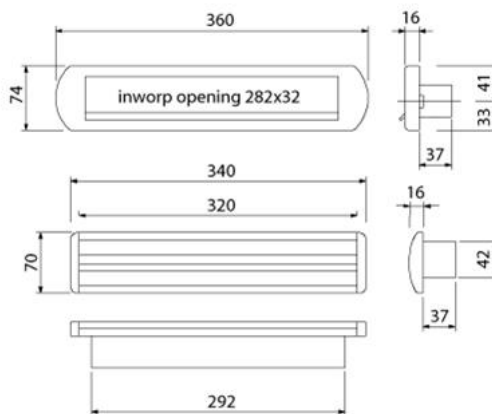

NUMMER	UITVOERING	KLEUR	AFMETING	DEURDIKTE
312558	BRIEFPLAAT MET KOKER - AFGEROND	ALU - RVS LOOK	360 x 74 mm	53 - 57 mm
312566	BRIEFPLAAT MET KOKER - AFGEROND	ALU - RVS LOOK	360 x 74 mm	68 - 72 mm

NUMMER	UITVOERING	KLEUR	AFMETING	DEURDIKTE
308391	BRIEFPLAAT OVAAL	RVS	340 x 80 mm	NVT
308392	BRIEFPLAAT OVAAL BINNENDRAAIEND	RVS	340 x 80 mm	NVT
308393	BRIEFPLAAT RECHT	RVS	340 x 80 mm	NVT