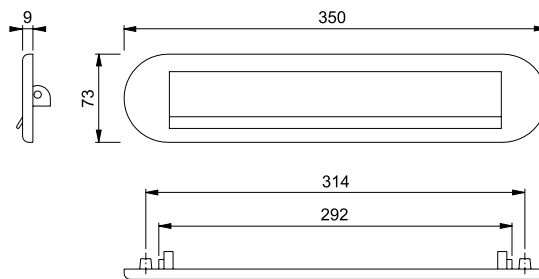

NUMMER	UITVOERING	KLEUR	AFMETING	DEURDIKTE
306699	BRIEFPLAAT TUIMELKLEP AFGEROND	F1	350 x 73 mm	NVT
306701	BRIEFPLAAT TUIMELKLEP GEVEERD AFGEROND	F1	350 x 73 mm	NVT