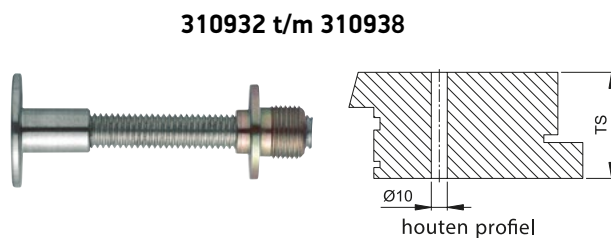

Bevestiging enkele greep - doorgaand

NUMMER	UITVOERING	TYPE	DEURDIKTE
310932	BA108	EENZIJDIG	37 - 47 mm
310934	BA108	EENZIJDIG	47 - 57 mm
310936	BA108	EENZIJDIG	57 - 67 mm
310938	BA108	EENZIJDIG	67 - 77 mm
310942	BA109 ø25 mm (GLAS)	EENZIJDIG	8 - 12 mm
310944	BA109 ø30 mm (GLAS)	EENZIJDIG	8 - 12 mm