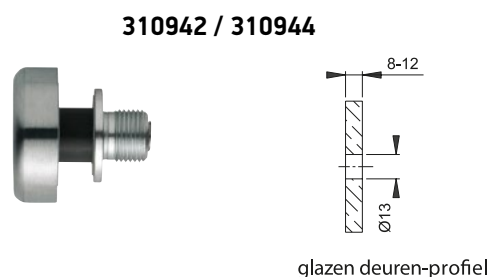

Bevestiging enkele greep - doorgaand

NUMMER	UITVOERING	TYPE	DEURDIKTE
310932	BA108	EENZIJDIG	37 - 47 mm
310934	BA108	EENZIJDIG	47 - 57 mm
310936	BA108	EENZIJDIG	57 - 67 mm
310938	BA108	EENZIJDIG	67 - 77 mm
310942	BA109 ø25 mm (GLAS)	EENZIJDIG	8 - 12 mm
310944	BA109 ø30 mm (GLAS)	EENZIJDIG	8 - 12 mm