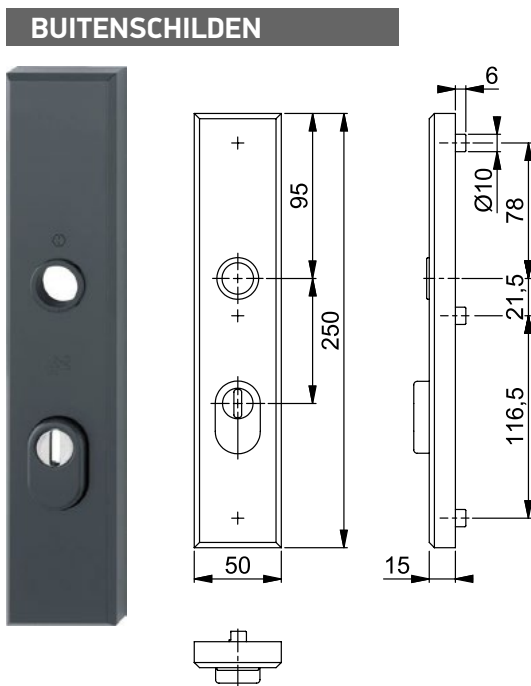

BREED RECHTHOEKIG

NUMMER	BUITENMAAT	UITVOERING	KLEUR
329820	50 x 250 mm	PC55	ZWART
329821	50 x 250 mm	PC72	ZWART
329822	50 x 250 mm	PC92	ZWART
329824	50 x 250 mm	ALLEEN KRUGGAT	ZWART
329826	50 x 250 mm	GEHEEL BLIND	ZWART