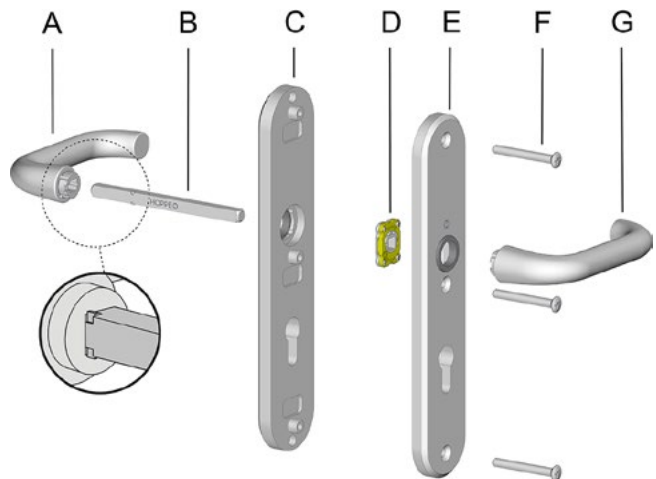

De uivormige punt van de inbusbout duwt de beide stiftdelen uiteen en wordt door de ingedrukte stiftwand bovendien rondom gefixeerd. Om nu een duurzame bevestiging te laten ontstaan, dient de inbusbout vast te worden aangedraaid.

De stappen:

1. Kies een knop of kruk
2. Kies een schild of rozet
3. Kies de juiste toebehoren

Het resultaat:

Zo heb je altijd het garnituur dat perfect aansluit op hetgeen je nodig hebt. Een garnituur, precies zoals jij het hebben wil.

VEILIGHEIDSBESLAG MODULAIR

MONTAGEHANDLEIDING

Onderdelen Wisselgarnituur los, HOPPE Snelstift

- A. Knop
- B. Buitschild
- C. Schotelveer
- D. HOPPE massieve vast/draaibare wisselstift
- E. Hooghoudveer
- F. Binnenschild
- G. Stalen schroeven
- H. Deurkruk

Onderdelen Krukgarnituur los, HOPPE Snelstift

- A. Deurkruk
- B. HOPPE massieve stift
- C. Buitschild
- D. Hooghoudveer
- E. Binnenschild
- F. Stalen schroeven
- G. Deurkruk

VEILIGHEIDSBESLAG MODULAIR

STAP 1: KIES JE KNOP OF KRUK