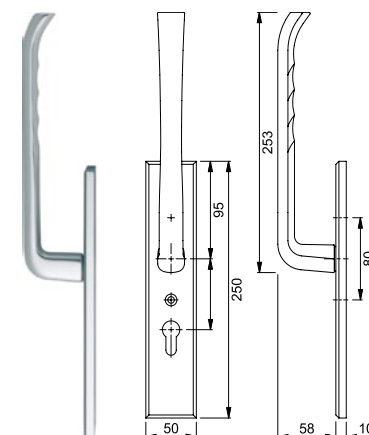

VH HEF-SCHUIF BESLAG MET KERNTREKBEVEILIGING

MODULAIR - BREED RECHTHOEKIG

BUITENSCHILDEN

NUMMER	UITVOERING	AFMETING	KLEUR
328600	BUITEN PC69	50 x 250 mm	F1
328602	BUITEN BLIND	50 x 250 mm	F1
328604	BUITEN PC69 KORTE HALS	50 x 250 mm	F1

BINNENSCHILDEN

NUMMER	UITVOERING	AFMETING	KLEUR
328610	BINNEN PC69	50 x 250 mm	F1
328612	BINNEN BLIND	50 x 250 mm	F1
328614	BINNEN PC69 KORTE HALS	50 x 250 mm	F1
328615	BINNEN PC69 TBV KOM	50 x 250 mm	F1
328616	BINNEN BLIND TBV KOM	50 x 250 mm	F1

328615