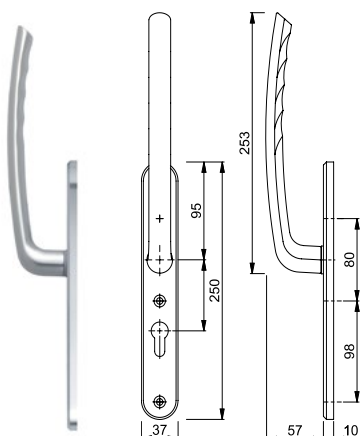

328690 / 328692