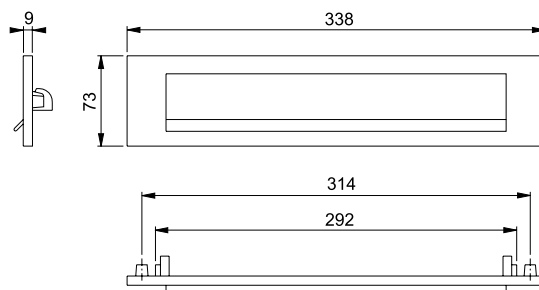

ACCESSOIRES

ALUMINIUM - *STIJLVOLLE EENVOUD*

MAAK JE DEUR COMPLEET

NUMMER	UITVOERING	KLEUR	AFMETING	DEURDIKTE
306698	BRIEFPLAAT TUIMELKLEP RECHT	F1	338 x 73 mm	NVT
306700	BRIEFPLAAT TUIMELKLEP GEVEERD RECHT	F1	338 x 73 mm	NVT