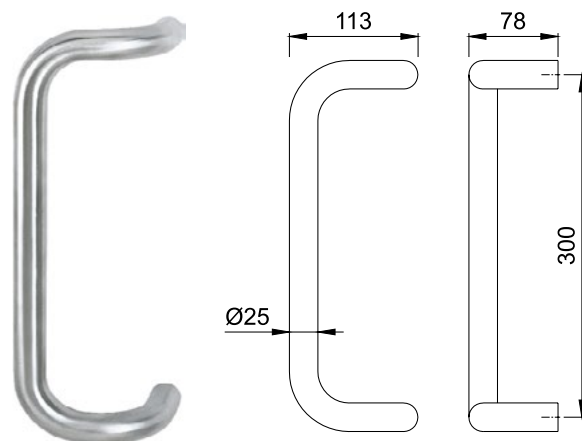

DEURGREPEN

RVS - ELEGANT EN DUURZAAM

INCLUSIEF ÉÉNZIJDIGE BEVESTIGINGEN (ARTIKELNUMMER 310954)

NUMMER	TYPE	ø (mm)	L (mm)	KLEUR	GREEPMODEL
310602	BA01	25	300	RVS	RECHT
310604	BA01	25	350	RVS	RECHT

NUMMER	TYPE	ø (mm)	L (mm)	KLEUR	GREEPMODEL
310608	BA02	25	300	RVS	VERKROPT