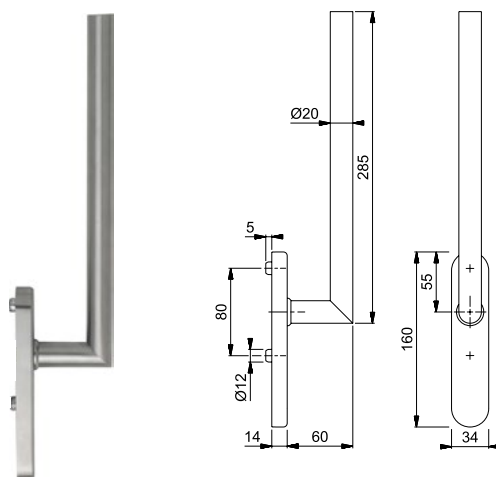

HEF-SCHUIF BESLAG

RVS - ELEGANT EN DUURZAAM

HOPPE 
De goede greep.

HEF-SCHUIF BESLAG

RVS - ELEGANT EN DUURZAAM

NUMMER	UITVOERING	KLEUR	DEURDIKTE	KRUKMODEL
328820	BINNEN BLIND	RVS	NVT	AMSTERDAM
328821	BINNEN PC69	RVS	NVT	AMSTERDAM