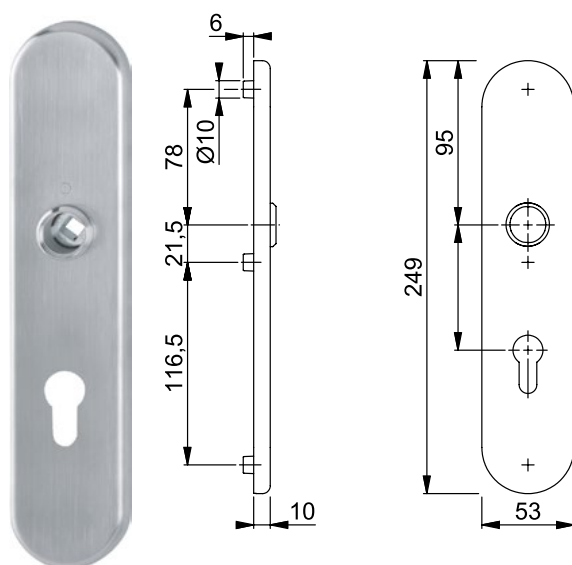

BINNENSCHILDEN

NUMMER	BUITENMAAT	UITVOERING	KLEUR
327524	53 x 249 mm	PC55	RVS
327525	53 x 249 mm	PC72	RVS
327526	53 x 249 mm	PC92	RVS
327520	53 x 249 mm	ALLEEN KRUKGAT	RVS
327521	53 x 249 mm	GEHEEL BLIND	RVS
327522	53 x 249 mm	ALLEEN PC72	RVS
327523	53 x 249 mm	ALLEEN PC92	RVS