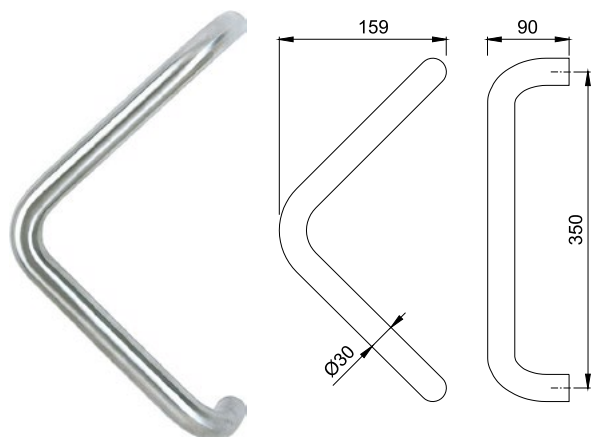

NUMMER	TYPE	ø (mm)	L (mm)	KLEUR	GREEPMODEL
310616	BA03	30	350	RVS	VERKROPT