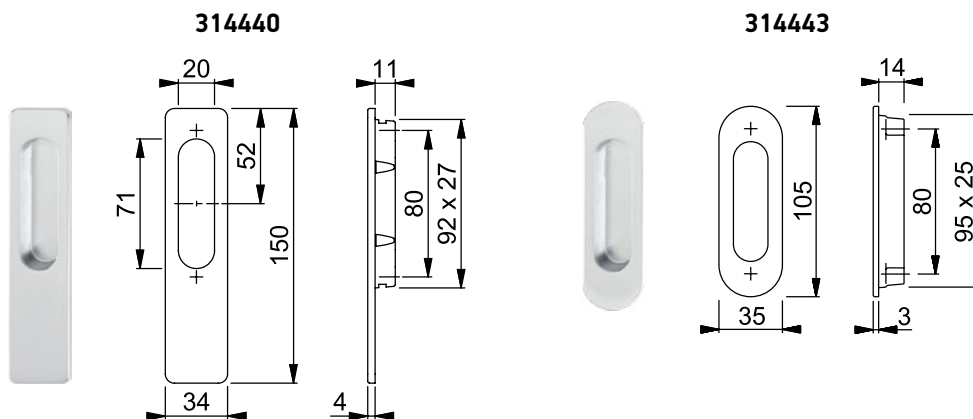

328690 / 328692

328694

328696

HEF-SCHUIF BESLAG

MODULAIR - SCHILDEN EN KOMMEN BUITENZIJD

KOMMEN

NUMMER	UITVOERING	TYPE SCHILD	KLEUR
314440	KOM LANG	RECHTHOEKIG	F1
314443	KOM KORT	AFGEROND	F1

AFDEKSCHILDEN