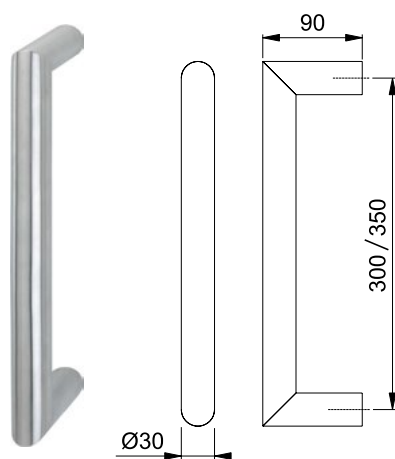

DEURGREPEN

RVS - ELEGANT EN DUURZAAM

INCLUSIEF ÉÉNZIJDIGE BEVESTIGINGEN (ARTIKELNUMMER 310954)

NUMMER	TYPE	ø (mm)	L (mm)	KLEUR	GREEPMODEL
310630	BA06	30	300	RVS	RECHT
310632	BA06	30	350	RVS	RECHT