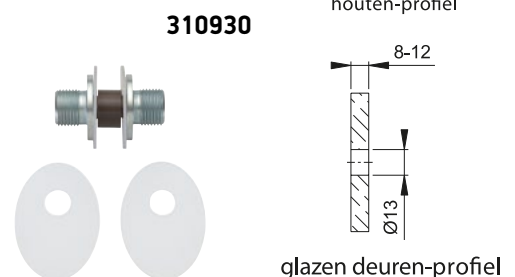

Bevestiging dubbele greep

NUMMER	UITVOERING	TYPE	DEURDIKTE
310920	BA105	DUBBELZIJDIG	37 - 43 mm
310922	BA105	DUBBELZIJDIG	47 - 57 mm
310924	BA105	DUBBELZIJDIG	57 - 67 mm
310926	BA105	DUBBELZIJDIG	67 - 77 mm
310930	BA107 (GLAS)	DUBBELZIJDIG	8 - 12 mm