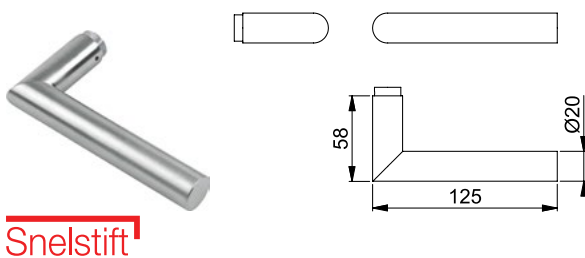

NUMMER	DEURDIKTE	TYPE	KLEUR	AANSLUITING
308405	NVT	AMSTERDAM	RVS	SNELSTIFT