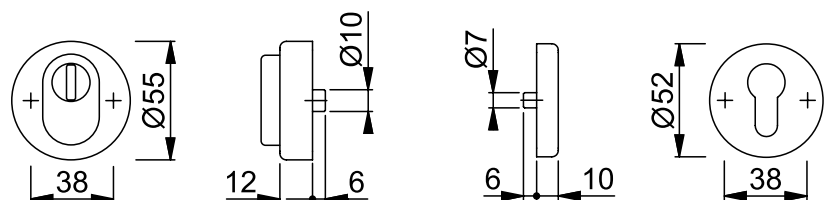

NUMMER	BUITENMAAT	UITVOERING	KLEUR	DEURDIKTE
327750	ø55 mm	PC SKG***	RVS	35 - 40 mm / 50 - 55 mm

Let op! Voor andere deurdiktes, zie schroevensets M5 op pagina 67