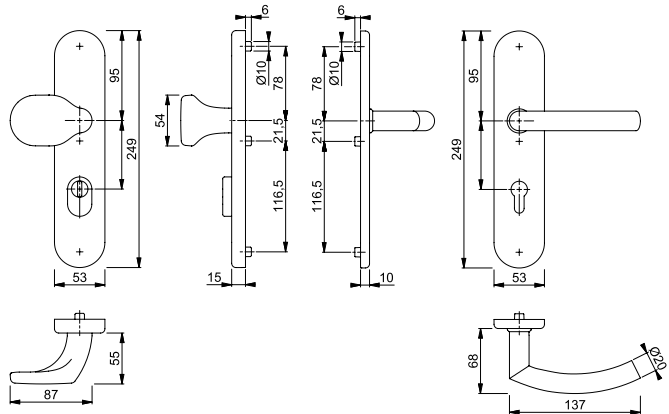

VEILIGHEIDSBESLAG MET KERNTREKBEVEILIGING

AFGEROND - SERIE TRONDHEIM

Snelstift

NUMMER	UITVOERING	DEURDIKTE	KLEUR	TYPE STIFT
327421	GREEP-KRUK PC72	52 - 57 mm	RVS	SNELSTIFT
327422	GREEP-KRUK PC92	52 - 57 mm	RVS	SNELSTIFT

Let op! Voor andere deurdiktes, zie toebehorenssets op pagina 66

Snelstift