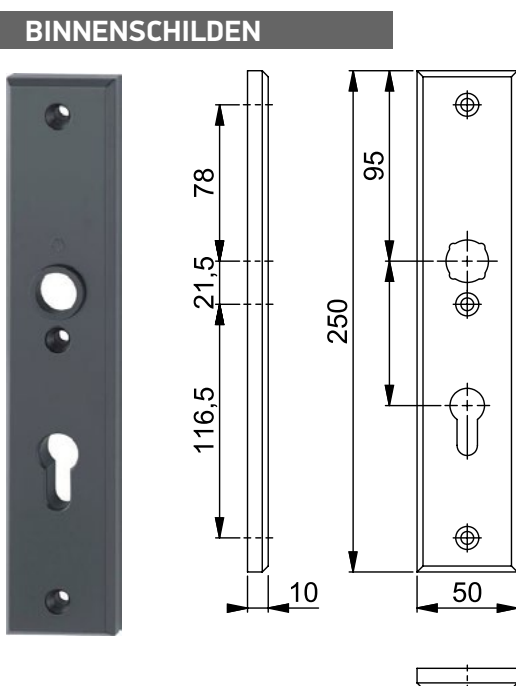

BREED RECHTHOEKIG

NUMMER	BUITENMAAT	UITVOERING	KLEUR
329820	50 x 250 mm	PC55	ZWART
329821	50 x 250 mm	PC72	ZWART
329822	50 x 250 mm	PC92	ZWART
329824	50 x 250 mm	ALLEEN KRUGGAT	ZWART
329826	50 x 250 mm	GEHEEL BLIND	ZWART