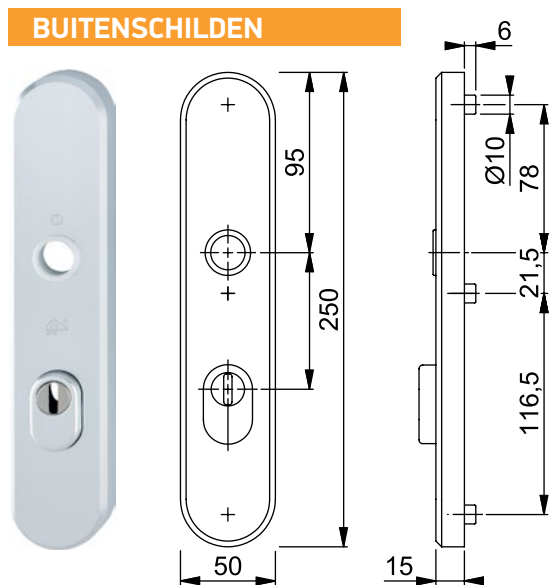

VEILIGHEIDSBESLAG MODULAIR

STAP 2: KIES JE SCHILD OF ROZET

BREED AFGEROND

NUMMER	BUITENMAAT	UITVOERING	KLEUR
326790	50 x 250 mm	PC55	F1
326791	50 x 250 mm	PC72	F1
326792	50 x 250 mm	PC92	F1
326788	50 x 250 mm	ALLEEN PC72	F1
326789	50 x 250 mm	ALLEEN PC92	F1

Deze schilden zijn ook verkrijgbaar in de 'Alleen Krukgat' en 'Geheel Blind' uitvoering. **Let op! De dikte van deze twee uitvoeringen is 12 mm.**

NUMMER	BUITENMAAT	UITVOERING	KLEUR
326799	50 x 250 mm	ALLEEN KRUKGAT	F1
326800	50 x 250 mm	GEHEEL BLIND	F1