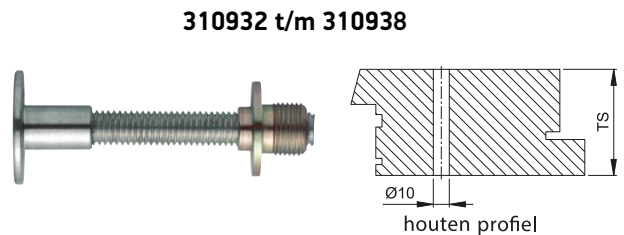

Bevestiging enkele greep - doorgaand

NUMMER	UITVOERING	TYPE	DEURDIKTE
310932	BA108	EENZIJDIG	37 - 47 mm
310934	BA108	EENZIJDIG	47 - 57 mm
310936	BA108	EENZIJDIG	57 - 67 mm
310938	BA108	EENZIJDIG	67 - 77 mm
310942	BA109 ø25 mm (GLAS)	EENZIJDIG	8 - 12 mm
310944	BA109 ø30 mm (GLAS)	EENZIJDIG	8 - 12 mm