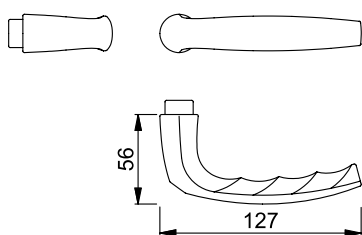

NUMMER	DEURDIKTE	TYPE	KLEUR	AANSLUITING
306472	NVT	ATLANTA	F1	SNELSTIFT