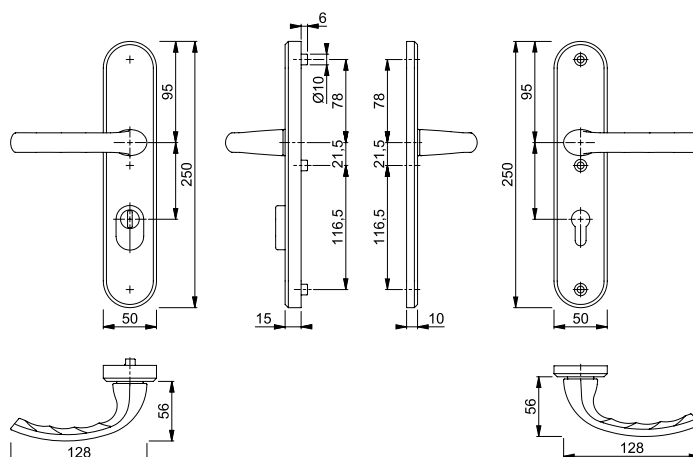

NUMMER	UITVOERING	DEURDIKTE	KLEUR	TYPE STIFT
326560	KRUK-KRUK PC55	38-43 mm	F1	SNELSTIFT
326561	KRUK-KRUK PC72	38-43 mm	F1	SNELSTIFT
326565	KRUK-KRUK PC72	53-58 mm	F1	SNELSTIFT
326566	KRUK-KRUK PC92	53-58 mm	F1	SNELSTIFT

HOPPE
De goede greep.