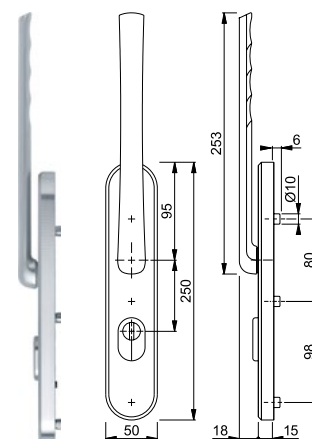

VH HEF-SCHUIF BESLAG MET KERNTREKBEVEILIGING

MODULAIR - BREED AFGEROND

BUITENSCHILDEN

NUMMER	UITVOERING	AFMETING	KLEUR
328630	BUITEN PC69	50 x 250 mm	F1
328632	BUITEN BLIND	50 x 250 mm	F1
328635	BUITEN PC69 KORTE HALS	50 x 250 mm	F1

328635

BINNENSCHILDEN

NUMMER	UITVOERING	TYPE SCHILD	KLEUR
328645	BINNEN PC69	50 x 250 mm	F1
328650	BINNEN PC69 TBV KOM	50 x 250 mm	F1

HOPPE
De goede greep.