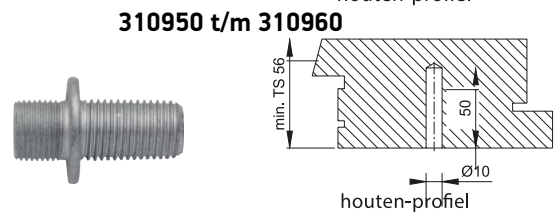

DEURGREPEN

RVS - ELEGANT EN DUURZAAM

BEVESTIGINGEN

Bevestiging enkele greep - enkelzijdig

NUMMER	UITVOERING	TYPE	DEURDIKTE
310916	BA102	EENZIJDIG	minimaal 56 mm
310950	BA111	EENZIJDIG	20 mm
310960	BA111	EENZIJDIG	30 mm
310954	BA111	EENZIJDIG	46 mm