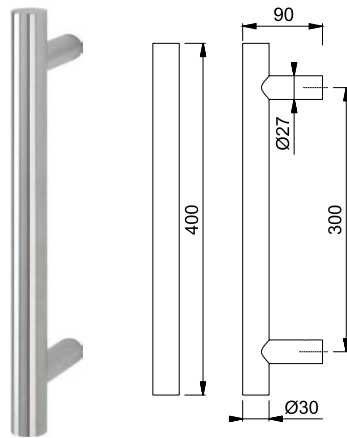

DEURGREPEN

RVS - ELEGANT EN DUURZAAM

INCLUSIEF ÉÉNZIJDIGE BEVESTIGINGEN (ARTIKELNUMMER 310954)

NUMMER	TYPE	ø (mm)	L (mm)	KLEUR	GREEPMODEL
310676	BA20	30	400	RVS	RECHT
310677	BA20	30	500	RVS	RECHT
310680	BA20	30	600	RVS	RECHT
310682	BA20	30	800	RVS	RECHT
310683	BA20	30	1000	RVS	RECHT
310684	BA20	30	1200	RVS	RECHT
310685	BA20	30	1400	RVS	RECHT
310687	BA20	30	1600	RVS	RECHT
310688	BA20	30	1800	RVS	RECHT