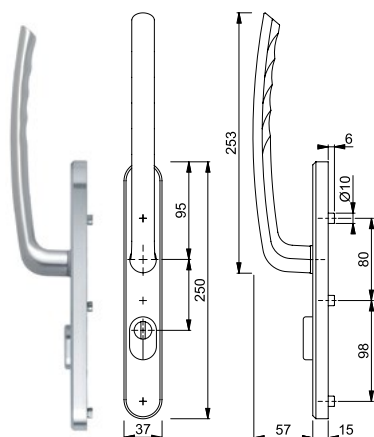

VH HEF-SCHUIF BESLAG MET KERNTREKBEVEILIGING

MODULAIR - SMAL AFGEROND

BUITENSCHILDEN

NUMMER	UITVOERING	AFMETING	KLEUR
328680	BUITEN PC69	37 x 250 mm	F1
328682	BUITEN BLIND	37 x 250 mm	F1
328684	BUITEN PC69 KORTE HALS	37 x 250 mm	F1

328680