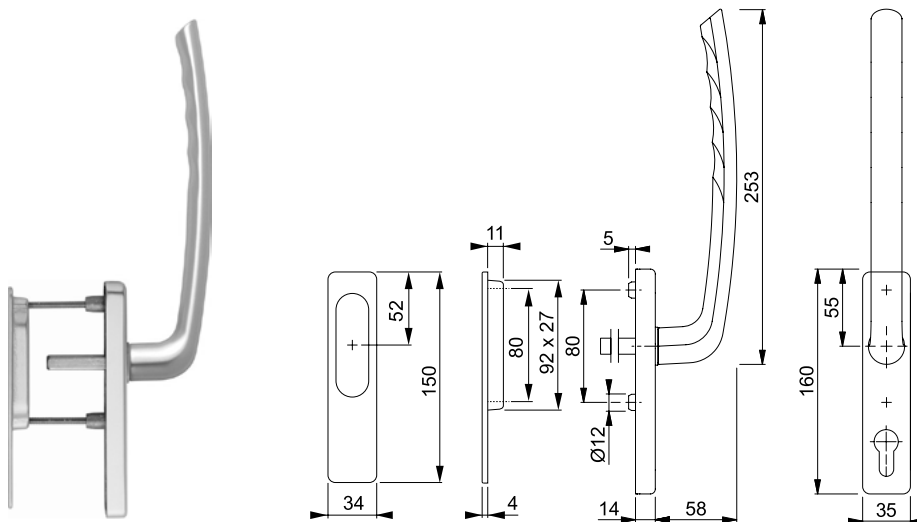

HEF-SCHUIF BESLAG

GARNITUREN MET KOM

NUMMER	UITVOERING	TYPE SCHILD	KLEUR	DEURDIKTE	KRUKMODEL
314465	BINNEN PC69 + BUITEN KOM	RECHT	F1	55 - 60 mm	TOKYO