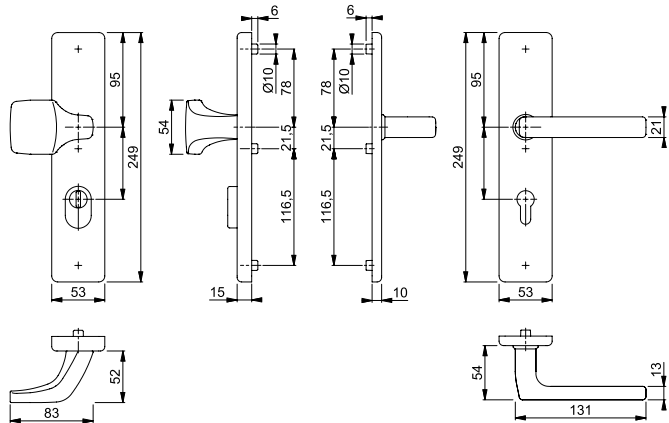

VEILIGHEIDSBESLAG MET KERNTREKBEVEILIGING

RECHTHOEKIG - SERIE DALLAS

Snelstift

NUMMER	UITVOERING	DEURDIKTE	KLEUR	TYPE STIFT
327451	GREEP-KRUK PC72	52 - 57 mm	RVS	SNELSTIFT
327452	GREEP-KRUK PC92	52 - 57 mm	RVS	SNELSTIFT

Let op! Voor andere deurdiktes, zie toebehorenssets op pagina 66

Snelstift