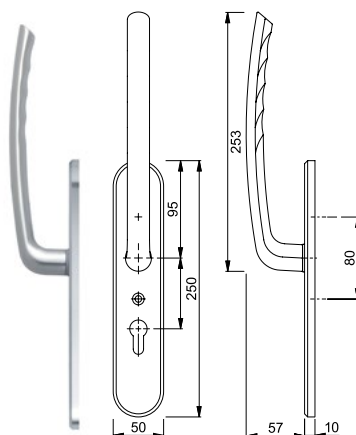

328630

328632

328635

BINNENSCHILDEN

NUMMER	UITVOERING	TYPE SCHILD	KLEUR
328645	BINNEN PC69	50 x 250 mm	F1
328650	BINNEN PC69 TBV KOM	50 x 250 mm	F1

328645

328650

HOPPE 
De goede greep.