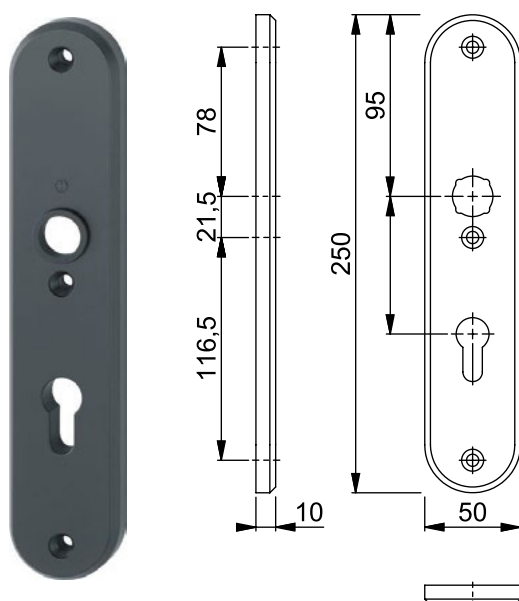

BINNENSCHILDEN

NUMMER	BUITENMAAT	UITVOERING	KLEUR
329850	50 x 250 mm	PC55	ZWART
329851	50 x 250 mm	PC72	ZWART
329852	50 x 250 mm	PC92	ZWART
329854	50 x 250 mm	ALLEEN KRUGGAT	ZWART