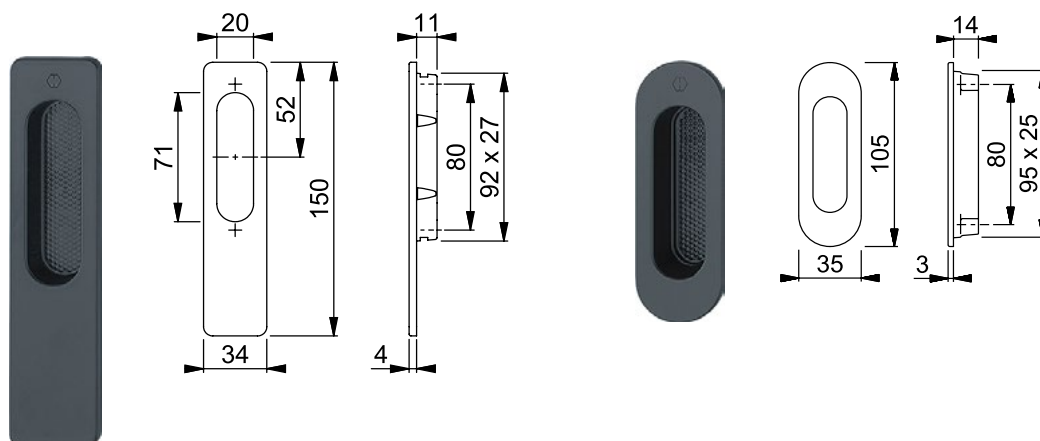

NUMMER	UITVOERING	KLEUR	DEURDIKTE	MODEL SCHILD
314441	BUITEN KOM	ZWART	NVT	RECHTHOEKIG
314444	BUITEN KOM	ZWART	NVT	AFGEROND