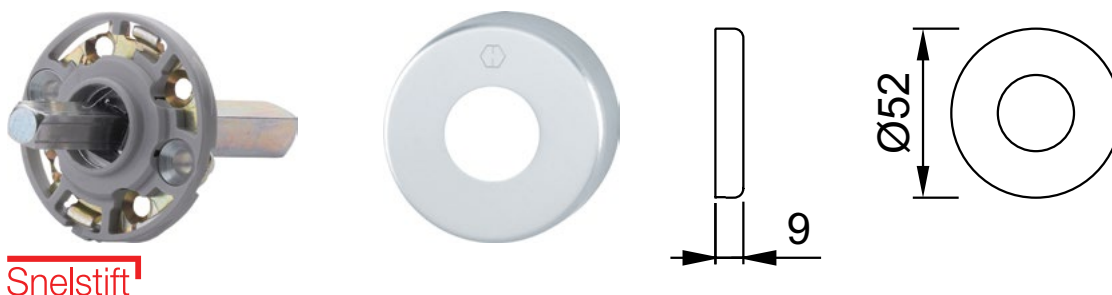

DEURGREPEN

ALUMINIUM - *STIJLVOLLE EENVOUD*

BEVESTIGINGSMODULES TBV EEN HALVE KRUK

NUMMER	UITVOERING	TYPE MODULE	KLEUR	DEURDIKTE	KRUKMODEL
310970	STIFT 8/32 SNELSTIFT	ROND	NVT	38 - 42 mm	VRIJE KEUZE
310972	STIFT 8/42 SNELSTIFT	ROND	NVT	54 - 74 mm	VRIJE KEUZE
310974	STIFT 8/62 SNELSTIFT	ROND	NVT	76 - 78 mm	VRIJE KEUZE
310979	AFDEKROZET	ROND	F1	NVT	VRIJE KEUZE

* voor bijpassende gatdelen, zie snelstift gatdelen op pagina 16 en 17

Snelstift

NUMMER	UITVOERING	TYPE MODULE	KLEUR	DEURDIKTE	KRUKMODEL
310990	STIFT 8/32 SNELSTIFT	VIERKANT	NVT	38 - 42 mm	VRIJE KEUZE
310992	STIFT 8/42 SNELSTIFT	VIERKANT	NVT	54 - 74 mm	VRIJE KEUZE
310994	STIFT 8/62 SNELSTIFT	VIERKANT	NVT	76 - 78 mm	VRIJE KEUZE
310999	AFDEKROZET	VIERKANT	F1	NVT	VRIJE KEUZE

* voor bijpassende gatdelen, zie snelstift gatdelen op pagina 16 en 17