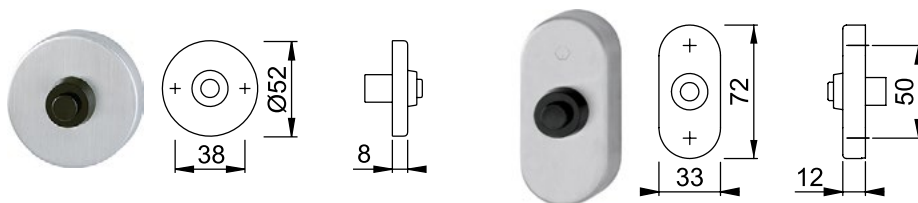

ACCESSOIRES

RVS - ELEGANT EN DUURZAAM

MAAK JE DEUR COMPLEET

NUMMER	UITVOERING	KLEUR	AFMETING
308380	BELDRUKKER ROND	RVS	ø52 mm
312613	BELDRUKKER OVAAL	RVS	72 x 33 mm