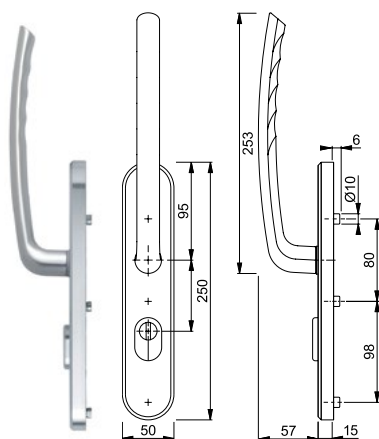

VH HEF-SCHUIF BESLAG MET KERNTREKBEVEILIGING

MODULAIR - BREED AFGEROND

BUITENSCHILDEN

NUMMER	UITVOERING	AFMETING	KLEUR
328630	BUITEN PC69	50 x 250 mm	F1
328632	BUITEN BLIND	50 x 250 mm	F1
328635	BUITEN PC69 KORTE HALS	50 x 250 mm	F1

328630