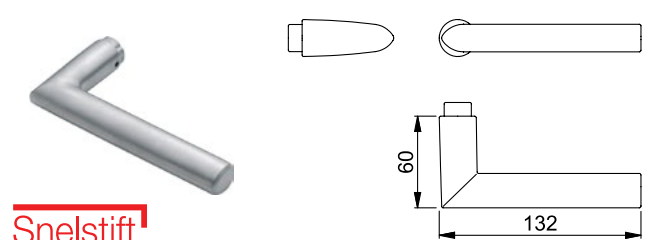

NUMMER	DEURDIKTE	TYPE	KLEUR	AANSLUITING
308408	NVT	STOCKHOLM	RVS	SNELSTIFT