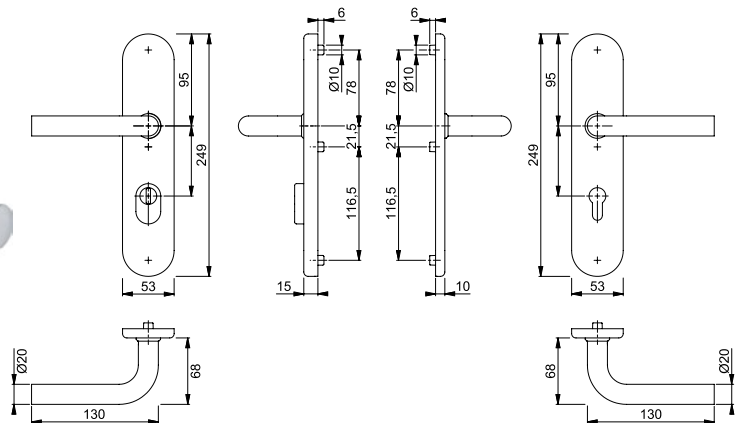

NUMMER	UITVOERING	DEURDIKTE	KLEUR	TYPE STIFT
327264	KRUK-KRUK PC72	52 - 57 mm	RVS	SNELSTIFT
327265	KRUK-KRUK PC92	52 - 57 mm	RVS	SNELSTIFT

Let op! Voor andere deurdiktes, zie toebehorenssets op pagina 66

HOPPE
De goede greep.