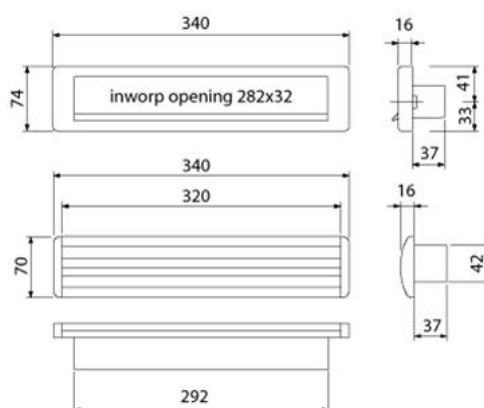

NUMMER	UITVOERING	KLEUR	AFMETING
312574	BELDRUKKER OVAAL	F1	72 x 33 mm
312575	BELDRUKKER ROND	F1	ø52 mm

ACCESSOIRES

ALUMINIUM - *STIJLVOLLE EENVOUD*

MAAK JE DEUR COMPLEET

NUMMER	UITVOERING	KLEUR	AFMETING	DEURDIKTE
312556	BRIEFPLAAT MET KOKER - RECHT	F1	340 x 74 mm	53 - 57 mm
312560	BRIEFPLAAT MET KOKER - RECHT	F1	340 x 74 mm	68 - 72 mm