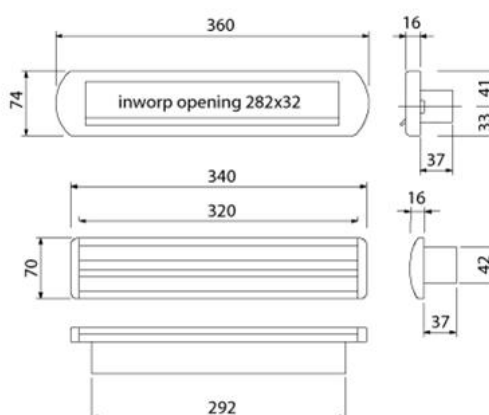

NUMMER	UITVOERING	KLEUR	AFMETING	DEURDIKTE
312557	BRIEFPLAAT MET KOKER - AFGEROND	F1	360 x 74 mm	53 - 57 mm
312562	BRIEFPLAAT MET KOKER - AFGEROND	F1	360 x 74 mm	68 - 72 mm