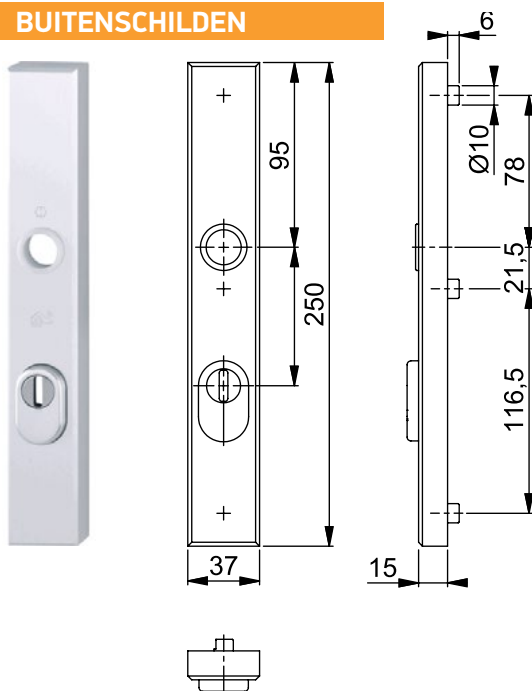

VEILIGHEIDSBESLAG MODULAIR

STAP 2: KIES JE SCHILD OF ROZET

SMAL RECHTHOEKIG

BUITENSCHILDEN

NUMMER	BUITENMAAT	UITVOERING	KLEUR
326767	37 x 250 mm	PC55	F1
326768	37 x 250 mm	PC72	F1
326769	37 x 250 mm	PC92	F1

Deze schilden zijn ook verkrijgbaar in de 'Alleen Krukgat' en 'Geheel Blind' uitvoering. **Let op! Deze uitvoeringen zijn 32 mm breed in plaats van 37 mm. De dikte van deze twee uitvoeringen is 12 mm.**

NUMMER	BUITENMAAT	UITVOERING	KLEUR
326776	32 x 250 mm	ALLEEN KRUGGAT	F1
326777	32 x 250 mm	GEHEEL BLIND	F1