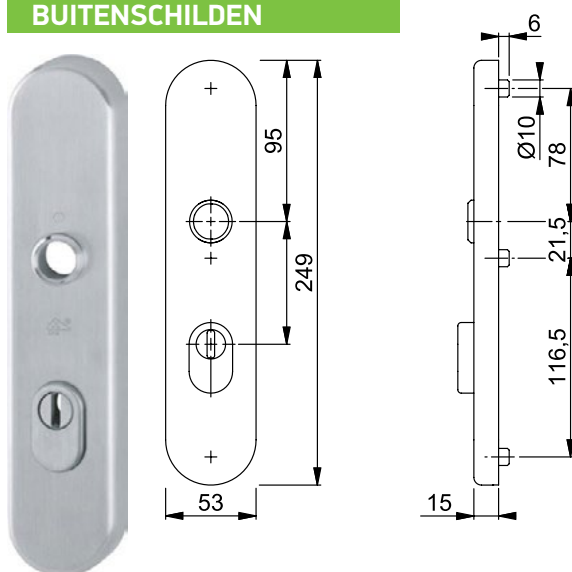

VEILIGHEIDSBESLAG MODULAIR

STAP 2: KIES JE SCHILD OF ROZET

BREED AFGEROND

BUITENSCHILDEN

NUMMER	BUITENMAAT	UITVOERING	KLEUR
327504	53 x 249 mm	PC55	RVS
327505	53 x 249 mm	PC72	RVS
327506	53 x 249 mm	PC92	RVS
327502	53 x 249 mm	ALLEEN PC72	RVS
327503	53 x 249 mm	ALLEEN PC92	RVS
327510	53 x 249 mm	ALLEEN KRUKGAT	RVS
327511	53 x 249 mm	GEHEEL BLIND	RVS