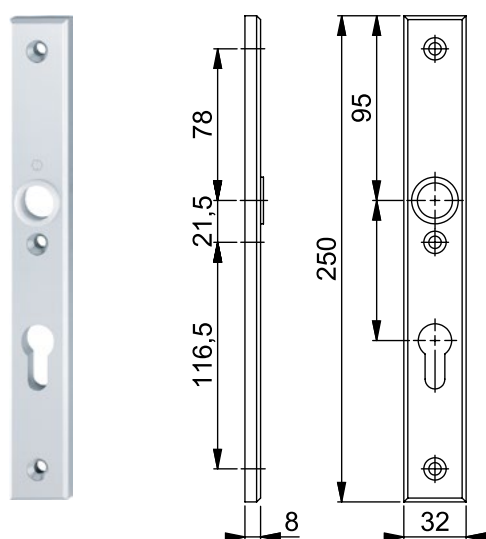

BINNENSCHILDEN

NUMMER	BUITENMAAT	UITVOERING	KLEUR
326778	32 x 250 mm	PC55	F1
326779	32 x 250 mm	PC72	F1
326780	32 x 250 mm	PC92	F1
326781	32 x 250 mm	ALLEEN KRUGGAT	F1
326782	32 x 250 mm	GEHEEL BLIND	F1