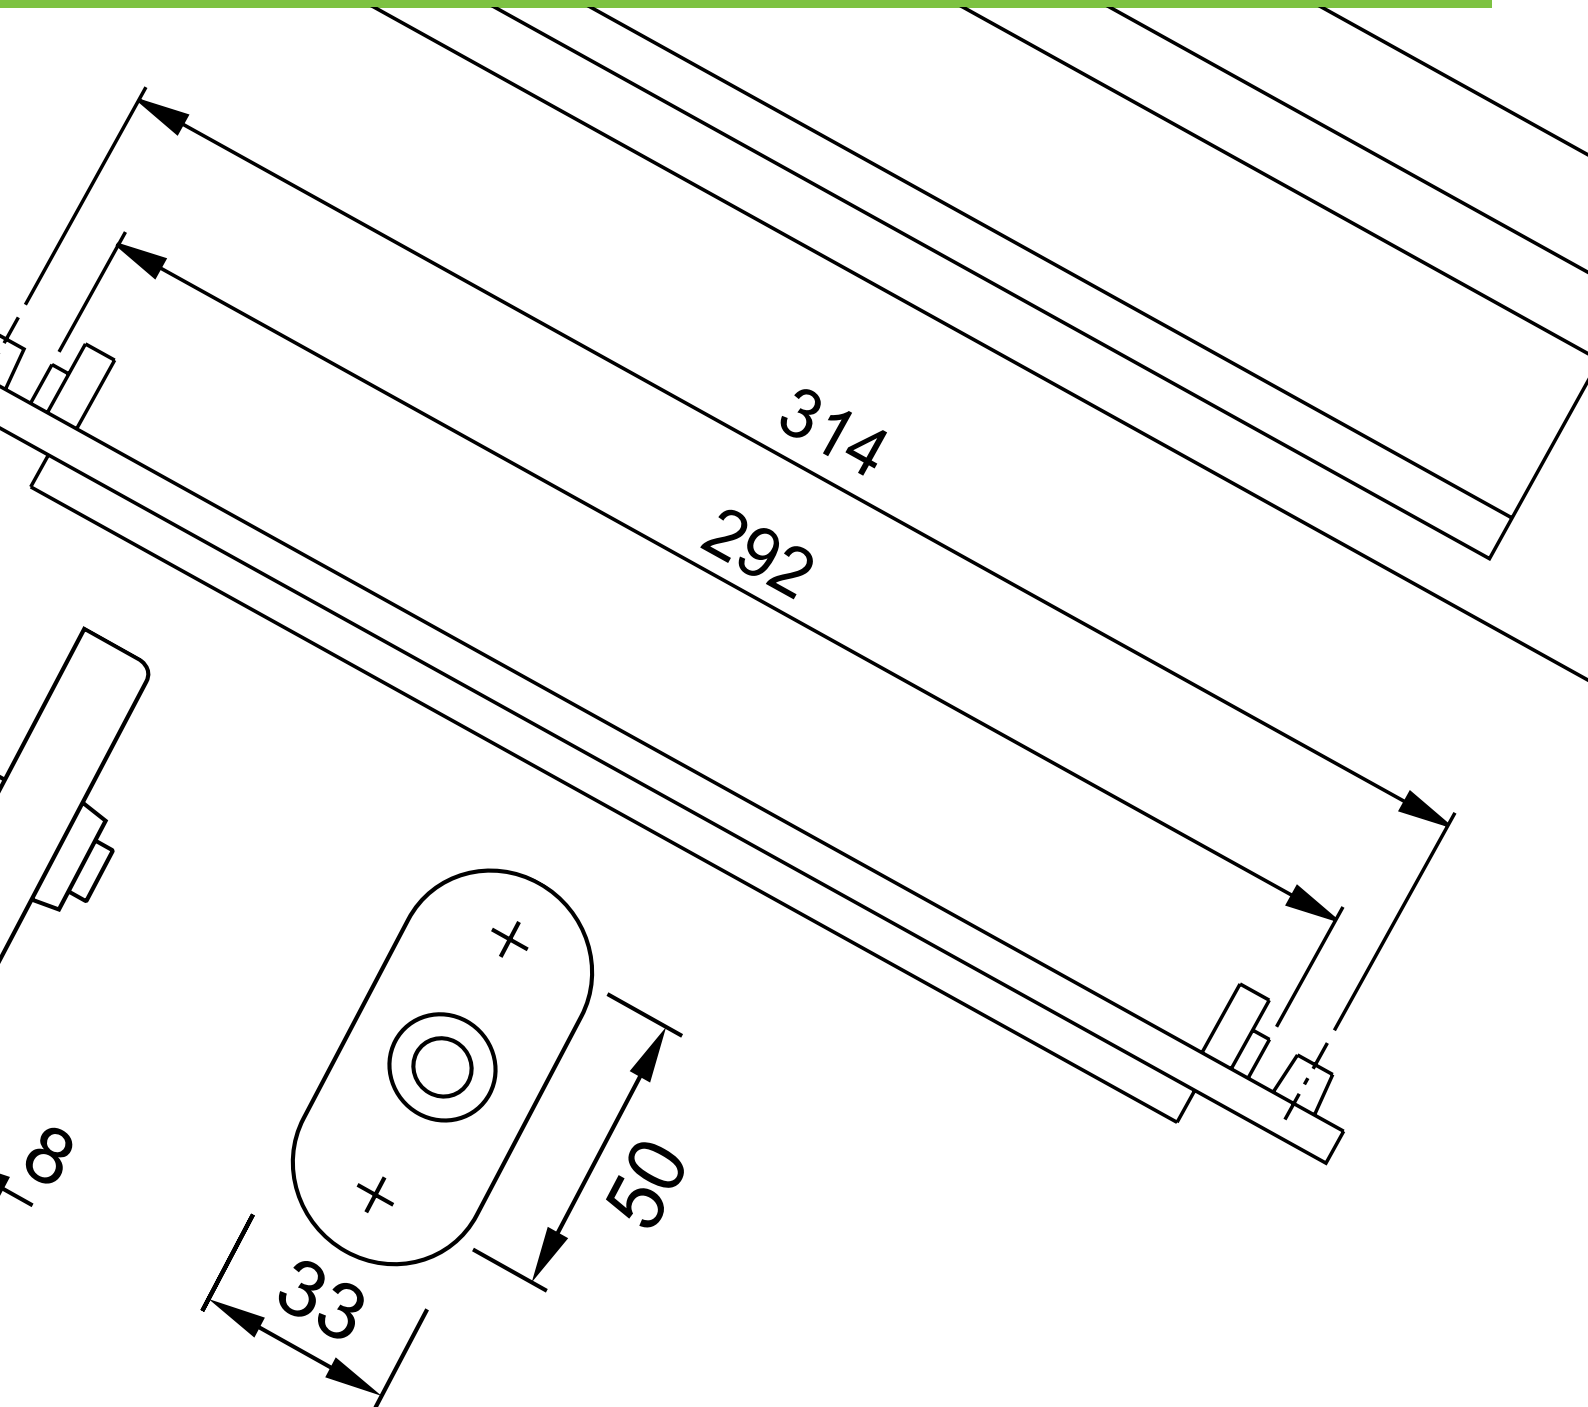

ACCESSOIRES

RVS - *ELEGANT EN DUURZAAM*

MAAK JE DEUR COMPLEET