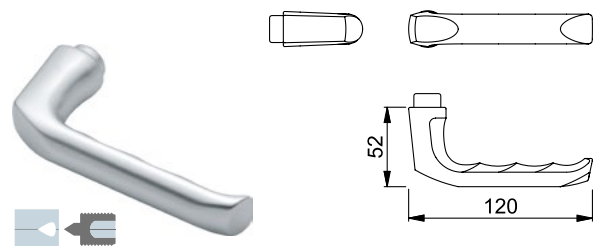

NUMMER	DEURDIKTE	TYPE	KLEUR	AANSLUITING
306505	NVT	LONDON	F1	PROFIELSTIFT