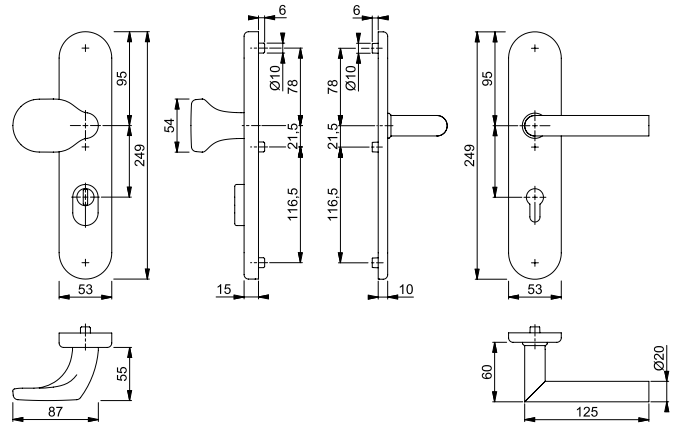

Let op! Voor andere deurdiktes, zie toebehorenssets op pagina 66

HOPPE 
De goede greep.

VEILIGHEIDSBESLAG MET KERNTREKBEVEILIGING

AFGEROND - SERIE AMSTERDAM

Snelstift

NUMMER	UITVOERING	DEURDIKTE	KLEUR	TYPE STIFT
327221	GREEP-KRUK PC72	52 - 57 mm	RVS	SNELSTIFT
327222	GREEP-KRUK PC92	52 - 57 mm	RVS	SNELSTIFT