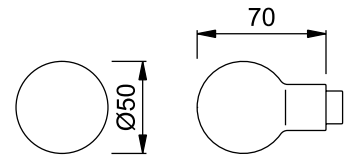

VASTE KNOPPEN TBV VOORDEUREN

NUMMER	DEURDIKTE	TYPE	KLEUR	AANSLUITING
306460	NVT	31G	F1	M12

NUMMER	DEURDIKTE	TYPE	KLEUR	AANSLUITING
306461	NVT	58	F1	M12

NUMMER	DEURDIKTE	TYPE	KLEUR	AANSLUITING
306462	NVT	61G	F1	M12