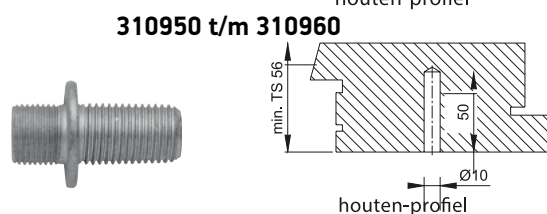

DEURGREPEN

ALUMINIUM - STIJLVOLLE EENVOUD

BEVESTIGINGEN

Bevestiging enkele greep - enkelzijdig

NUMMER	UITVOERING	TYPE	DEURDIKTE
310916	BA102	EENZIJDIG	minimaal 56 mm
310950	BA111	EENZIJDIG	20 mm
310960	BA111	EENZIJDIG	30 mm
310954	BA111	EENZIJDIG	46 mm