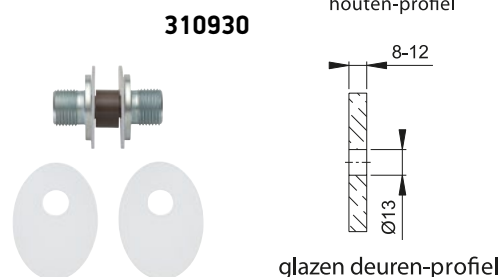

Bevestiging dubbele greep

NUMMER	UITVOERING	TYPE	DEURDIKTE
310920	BA105	DUBBELZIJDIG	37 - 34 mm
310922	BA105	DUBBELZIJDIG	47 - 57 mm
310924	BA105	DUBBELZIJDIG	57 - 67 mm
310926	BA105	DUBBELZIJDIG	67 - 77 mm
310930	BA107 (GLAS)	DUBBELZIJDIG	8 - 12 mm