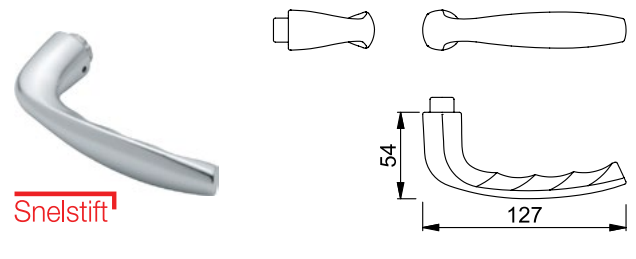

GATDELEN MET SNELSTIFTAANSLUITING

NUMMER	DEURDIKTE	TYPE	KLEUR	AANSLUITING
306490	NVT	BONN	F1	SNELSTIFT

NUMMER	DEURDIKTE	TYPE	KLEUR	AANSLUITING
306501	NVT	VERONA	F1	SNELSTIFT

NUMMER	DEURDIKTE	TYPE	KLEUR	AANSLUITING
306476	NVT	VITORIA	F1	SNELSTIFT