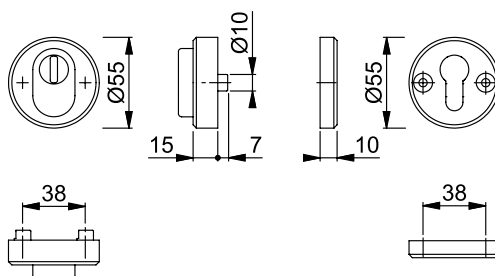

KRUKROZET

Het krukrozet is ook te gebruiken als voordeurknop i.c.m. de knoppen op pagina 90

NUMMER	BUITENMAAT	UITVOERING	KLEUR	DEURDIKTE
329870	ø55 mm	KRUK	ZWART	38 - 53 mm

Let op! Voor andere deurdiktes, zie toebehorenssets op pagina 95