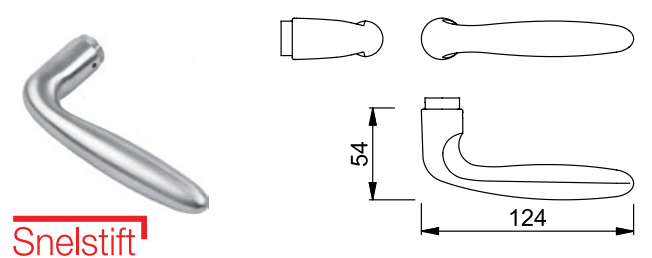

NUMMER	DEURDIKTE	TYPE	KLEUR	AANSLUITING
308409	NVT	VERONA	RVS	SNELSTIFT