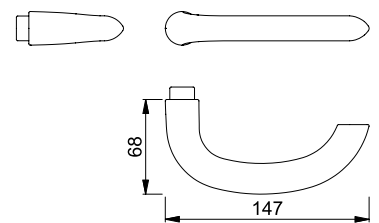

NUMMER	DEURDIKTE	TYPE	KLEUR	AANSLUITING
308406	NVT	MARSEILLE	RVS	SNELSTIFT