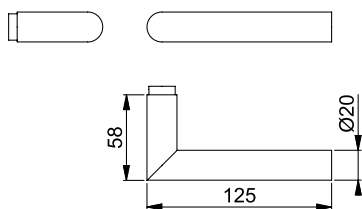

NUMMER	DEURDIKTE	TYPE	KLEUR	AANSLUITING
306469	NVT	AMSTERDAM	F1	SNELSTIFT