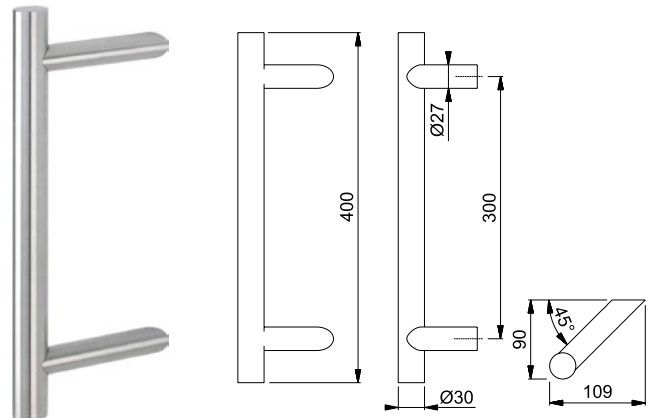

NUMMER	TYPE	ø (mm)	L (mm)	KLEUR	GREEPMODEL
310726	BA22	30	400	RVS	SCHUIN
310727	BA22	30	500	RVS	SCHUIN
310730	BA22	30	600	RVS	SCHUIN
310732	BA22	30	800	RVS	SCHUIN
310733	BA22	30	1000	RVS	SCHUIN
310734	BA22	30	1200	RVS	SCHUIN
310735	BA22	30	1400	RVS	SCHUIN
310737	BA22	30	1600	RVS	SCHUIN
310738	BA22	30	1800	RVS	SCHUIN