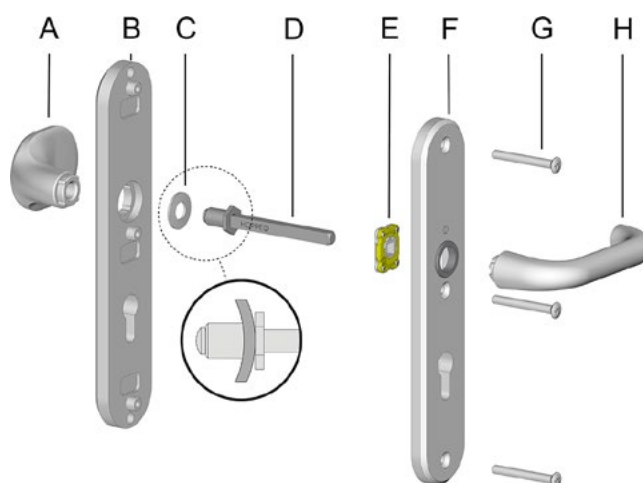

Het resultaat:

Zo heb je altijd het garnituur dat perfect aansluit op hetgeen je nodig hebt. Een garnituur, precies zoals jij het hebben wil.

VEILIGHEIDSBESLAG MODULAIR

MONTAGEHANDLEIDING

Onderdelen Wisselgarnituur los, HOPPE Snelstift

- A. Knop
- B. Buitschild
- C. Schotelveer
- D. HOPPE massieve vast/draaibare wisselstift
- E. Hooghoudveer
- F. Binnenschild
- G. Stalen schroeven
- H. Deurkruk

Onderdelen Krukgarnituur los, HOPPE Snelstift