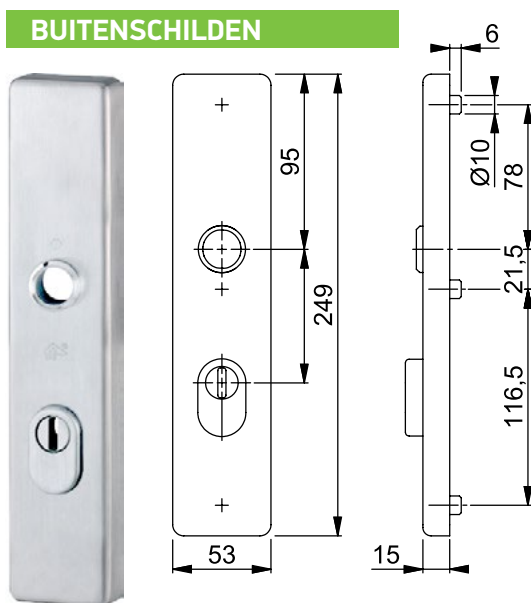

BREED RECHTHOEKIG

NUMMER	BUITENMAAT	UITVOERING	KLEUR
327534	53 x 249 mm	PC55	RVS
327535	53 x 249 mm	PC72	RVS
327536	53 x 249 mm	PC92	RVS
327532	53 x 249 mm	ALLEEN PC72	RVS
327533	53 x 249 mm	ALLEEN PC92	RVS
327540	53 x 249 mm	ALLEEN KRUGGAT	RVS
327541	53 x 249 mm	GEHEEL BLIND	RVS