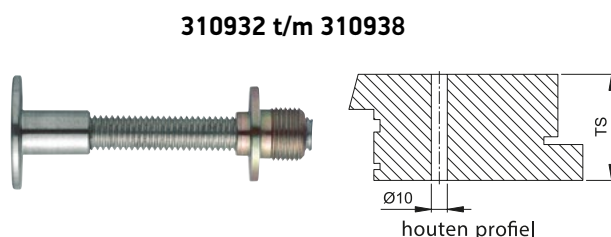

Bevestiging enkele greep - doorgaand

NUMMER	UITVOERING	TYPE	DEURDIKTE
310932	BA108	EENZIJDIG	37 - 47 mm
310934	BA108	EENZIJDIG	47 - 57 mm
310936	BA108	EENZIJDIG	57 - 67 mm
310938	BA108	EENZIJDIG	67 - 77 mm
310942	BA109 ø25 mm (GLAS)	EENZIJDIG	8 - 12 mm
310944	BA109 ø30 mm (GLAS)	EENZIJDIG	8 - 12 mm