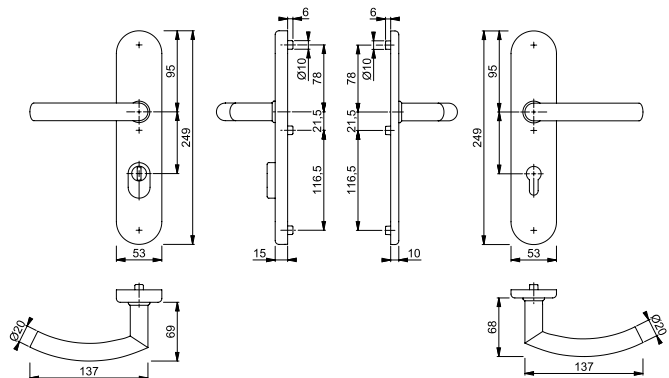

NUMMER	UITVOERING	DEURDIKTE	KLEUR	TYPE STIFT
327424	KRUK-KRUK PC72	52 - 57 mm	RVS	SNELSTIFT
327425	KRUK-KRUK PC92	52 - 57 mm	RVS	SNELSTIFT

Let op! Voor andere deurdiktes, zie toebehorenssets op pagina 66