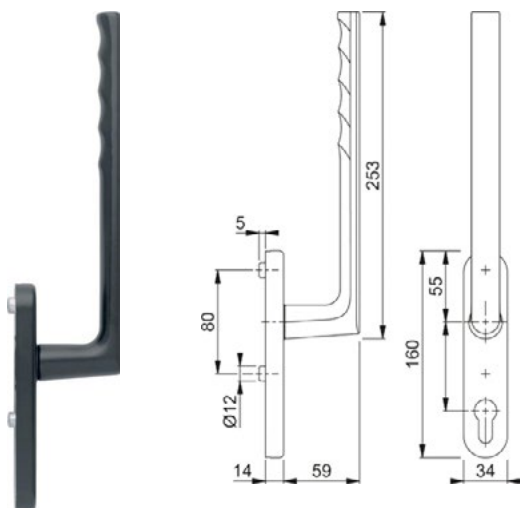

HEF-SCHUIF BESLAG

ZWART - CHIQUE EIGENTIJDSE TREND

NUMMER	UITVOERING	KLEUR	DEURDIKTE	MODEL SCHILD
328813	BINNEN BLIND	ZWART	NVT	AFGEROND
328814	BINNEN PC69	ZWART	NVT	AFGEROND