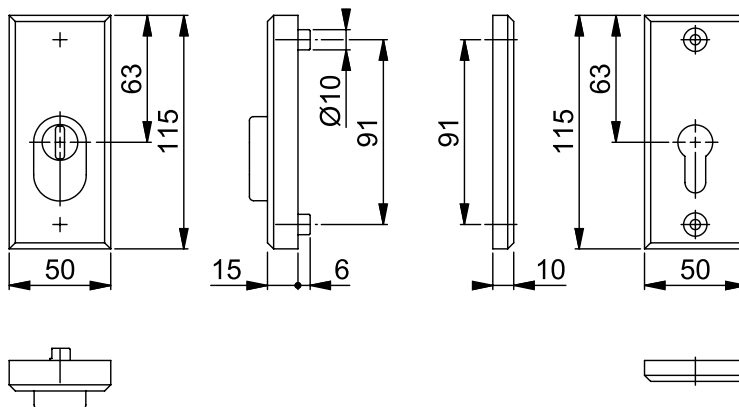

STAP 2: KIES JE SCHILD OF ROZET

ROZETTEN

KERNTREKROZET

Te gebruiken bij PC72 meerpuntsluiting of bijzetslot

NUMMER	BUITENMAAT	UITVOERING	DEURDIKTE	KLEUR
307004	50 x 115 mm	PC72	38-43 mm / 53-58 mm	F1

Let op! Voor andere deurdiktes, zie schroevensets M6 op pagina 28