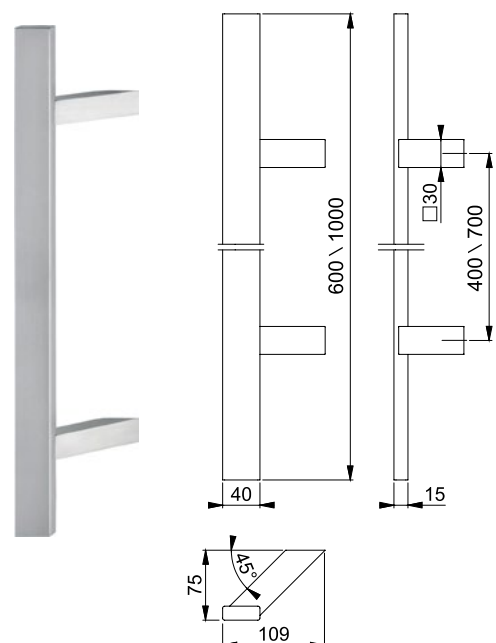

NUMMER	TYPE	ø (mm)	L (mm)	KLEUR	GREEPMODEL
310832	BA46	40 x 15	600	RVS	SCHUIN
310840	BA46	40 x 15	1000	RVS	SCHUIN