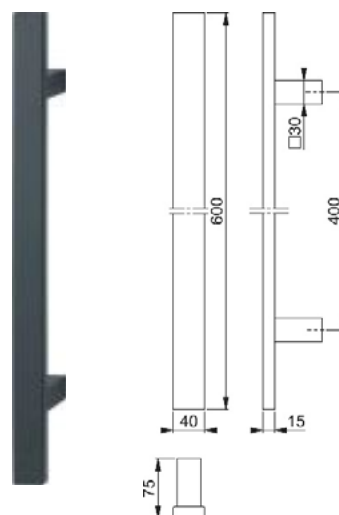

DEURGREPEN

ZWART - *CHIQUÉ EIGENTIJDSE TREND*

INCLUSIEF ÉÉNZIJDIGE BEVESTIGINGEN (ARTIKELNUMMER 310954)

NUMMER	TYPE	ø (mm)	L (mm)	KLEUR	GREEPMODEL
319164	-	40 x 15	600	ZWART	VERKROPT

NUMMER	TYPE	ø (mm)	L (mm)	KLEUR	GREEPMODEL
319184	-	40 x 15	600	ZWART	RECHT