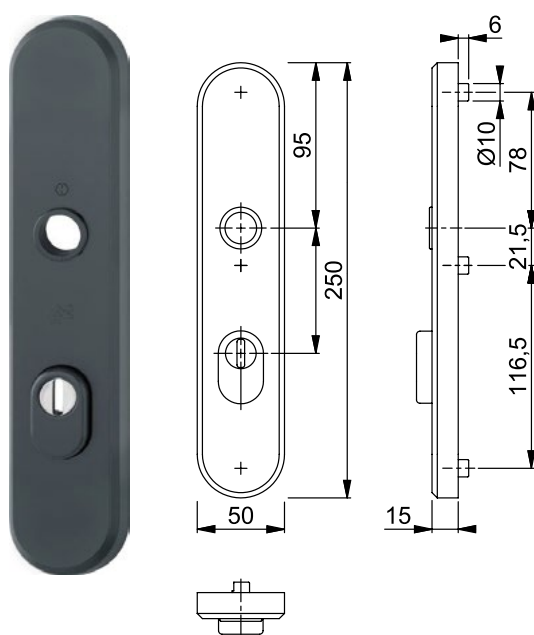

VEILIGHEIDSBESLAG MODULAIR

STAP 2: KIES JE SCHILD OF ROZET

BREED AFGEROND

BUITENSCHILDEN

NUMMER	BUITENMAAT	UITVOERING	KLEUR
329840	50 x 250 mm	PC55	ZWART
329841	50 x 250 mm	PC72	ZWART
329842	50 x 250 mm	PC92	ZWART
329844	50 x 250 mm	ALLEEN KRUGGAT	ZWART
329846	50 x 250 mm	GEHEEL BLIND	ZWART