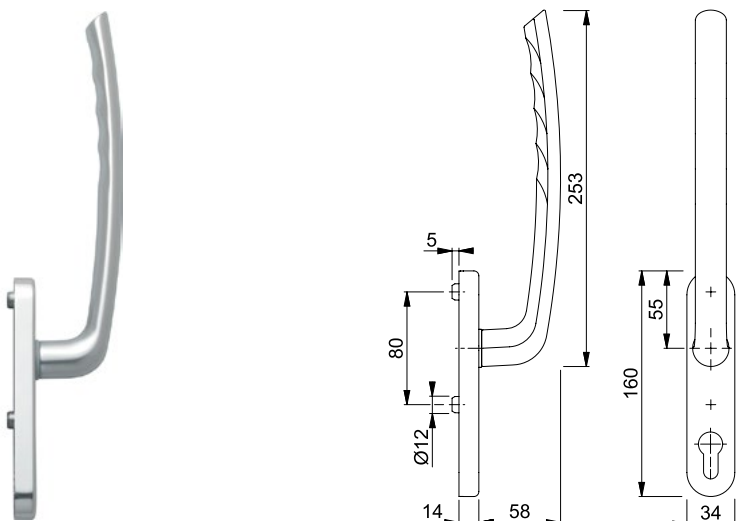

NUMMER	UITVOERING	TYPE SCHILD	KLEUR	DEURDIKTE	KRUKMODEL
328805	BINNEN BLIND	AFGEROND	F1	NVT	TOKYO
328806	BINNEN PC69	AFGEROND	F1	NVT	TOKYO