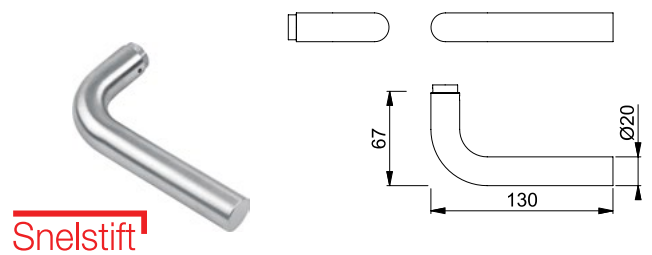

NUMMER	DEURDIKTE	TYPE	KLEUR	AANSLUITING
308403	NVT	BONN	RVS	SNELSTIFT