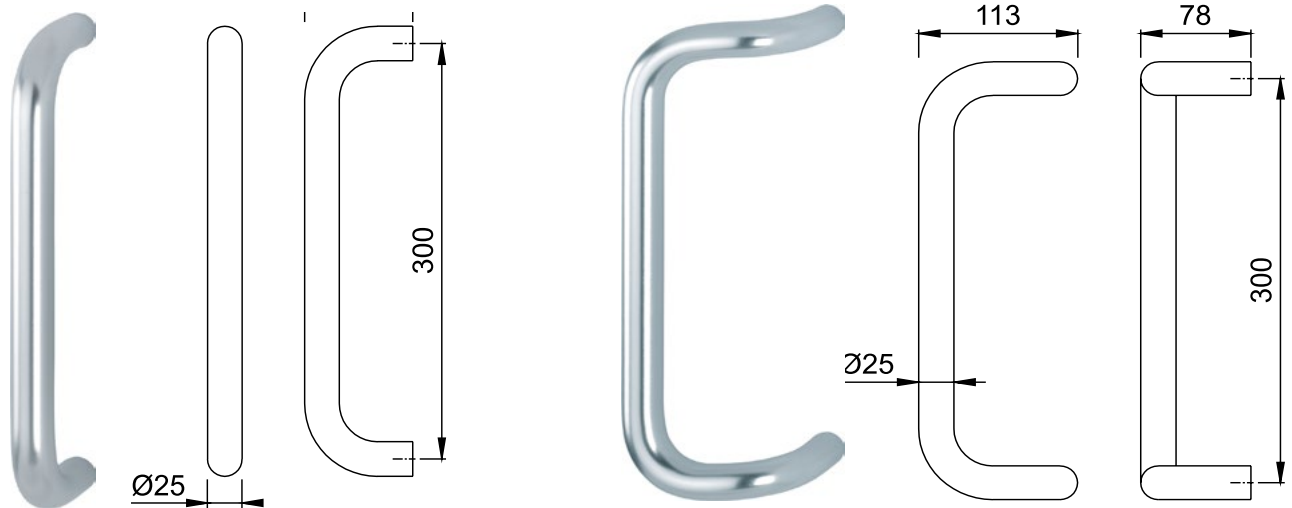

NUMMER	AFMETING	SPECIFICATIE	DEURDIKTE
309395	M6 x 70 mm	TBV BLINDSCHILD	53 - 58 mm
309412	M6 x 75 mm	TBV BLINDSCHILD	58 - 63 mm
309396	M6 x 80 mm	TBV BLINDSCHILD	68 - 73 mm
309398	M6 x 90 mm	TBV BLINDSCHILD	73 - 78 mm
309399	M6 x 95 mm	TBV BLINDSCHILD	78 - 83 mm

DEURGREPEN

ALUMINIUM - *STIJLVOLLE EENVOUD*

HOPPE 
De goede greep.

DEURGREPEN

ALUMINIUM - *STIJLVOLLE EENVOUD*

INCLUSIEF ÉÉNZIJDIGE BEVESTIGINGEN (ARTIKELNUMMER 310954)

NUMMER	TYPE	INCL. BEVESTIGING	KLEUR	DEURDIKTE	GREEPMODEL
309475	5000 D25/H78/HH300	JA	F1	NVT	RECHT
309481	5100 D25/H78/HH300	JA	F1	NVT	VERKROPT