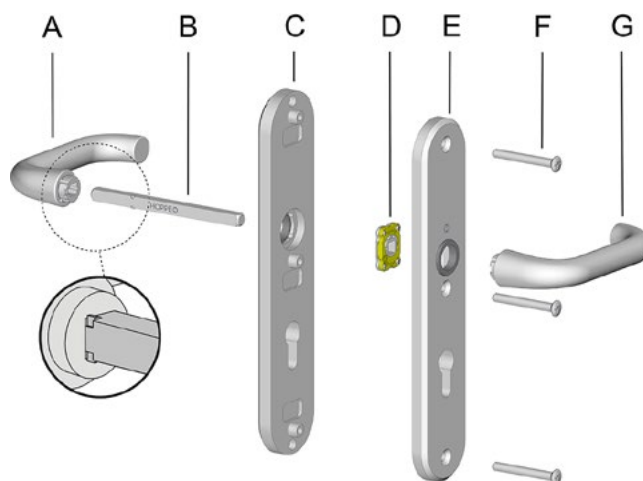

Onderdelen Krukgarnituur los, HOPPE Snelstift

- A. Deurkruk
- B. HOPPE massieve stift
- C. Buitschild
- D. Hooghoudveer
- E. Binnenschild
- F. Stalen schroeven
- G. Deurkruk