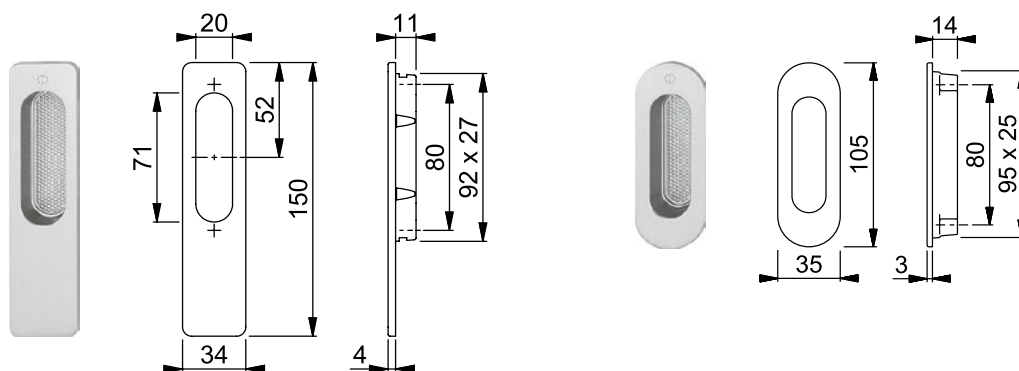

Let op! Voor bevestigingsschroeven en krukstiften, zie pagina 71

HOPPE
De goede greep.