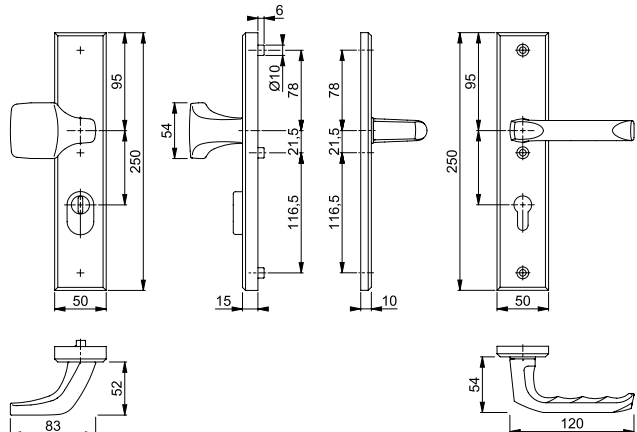

VEILIGHEIDSBESLAG MET KERNTREKBEVEILIGING

RECHTHOEKIG - SERIE LONDON

NUMMER	UITVOERING	DEURDIKTE	KLEUR	TYPE STIFT
326070	GREEP-KRUK PC55	38-43 mm	F1	PROFIELSTIFT
326071	GREEP-KRUK PC72	38-43 mm	F1	PROFIELSTIFT
326072	GREEP-KRUK PC92	38-43 mm	F1	PROFIELSTIFT
326073	GREEP-KRUK PC72	53-58 mm	F1	PROFIELSTIFT
326074	GREEP-KRUK PC92	53-58 mm	F1	PROFIELSTIFT
326076	GREEP-KRUK PC92	63-68 mm	F1	PROFIELSTIFT