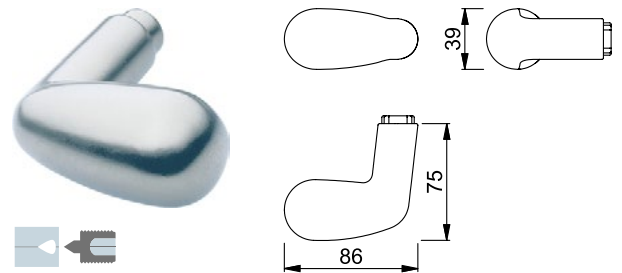

NUMMER	DEURDIKTE	TYPE	KLEUR	AANSLUITING
306508	NVT	33	F1	PROFIELSTIFT