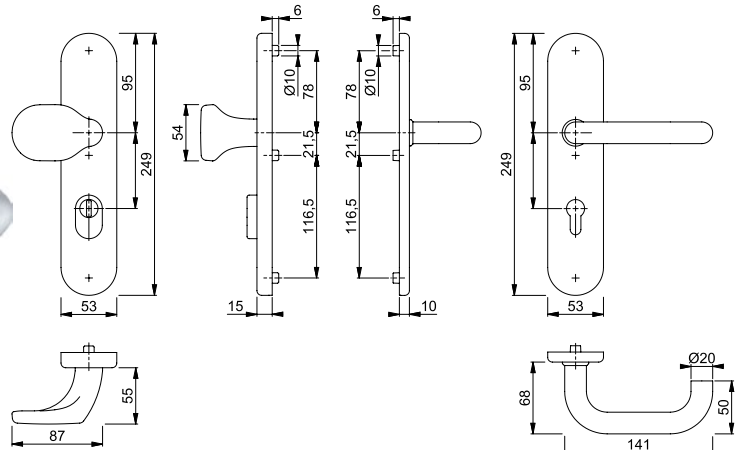

Let op! Voor andere deurdiktes, zie toebehorenssets op pagina 66

HOPPE 
De goede greep.

VEILIGHEIDSBESLAG MET KERNTREKBEVEILIGING

AFGEROND - SERIE PARIS

Snelstift

NUMMER	UITVOERING	DEURDIKTE	KLEUR	TYPE STIFT
327321	GREEP-KRUK PC72	52 - 57 mm	RVS	SNELSTIFT
327322	GREEP-KRUK PC92	52 - 57 mm	RVS	SNELSTIFT