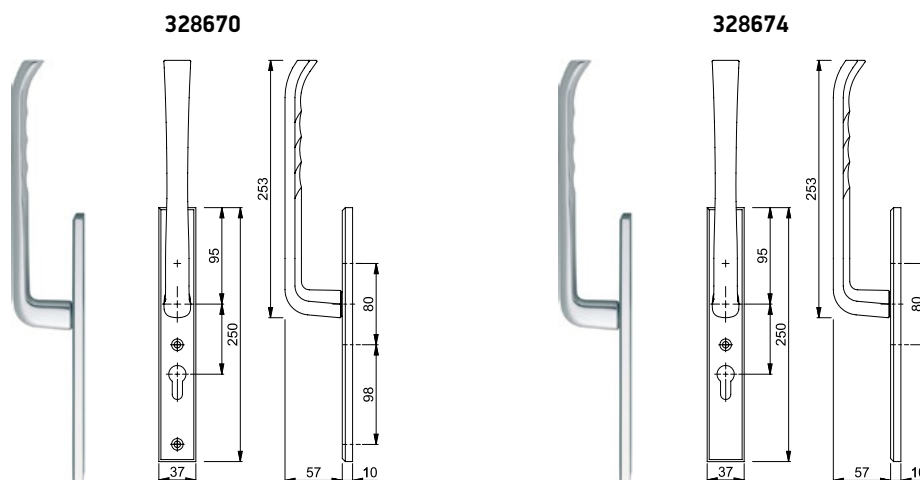

BINNENSCHILDEN

NUMMER	UITVOERING	TYPE SCHILD	KLEUR
328670	BINNEN PC69	37 x 250 mm	F1
328674	BINNEN PC69 TBV KOM	37 x 250 mm	F1