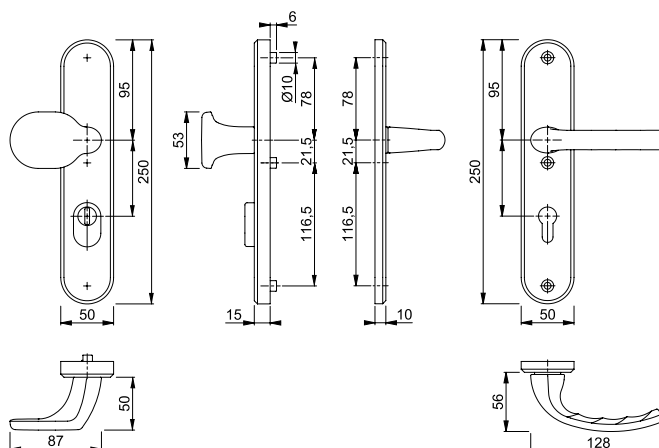

VEILIGHEIDSBESLAG MET KERNTREKBEVEILIGING

AFGEROND - SERIE TOKYO

Snelstift

NUMMER	UITVOERING	DEURDIKTE	KLEUR	TYPE STIFT
326551	GREEP-KRUK PC72	38-43 mm	F1	SNELSTIFT
326555	GREEP-KRUK PC72	53-58 mm	F1	SNELSTIFT
326556	GREEP-KRUK PC92	53-58 mm	F1	SNELSTIFT

Snelstift