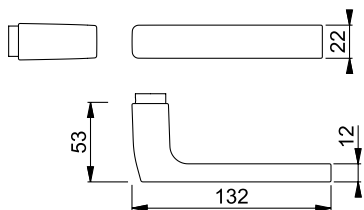

NUMMER	DEURDIKTE	TYPE	KLEUR	AANSLUITING
308398	NVT	DALLAS	RVS	SNELSTIFT