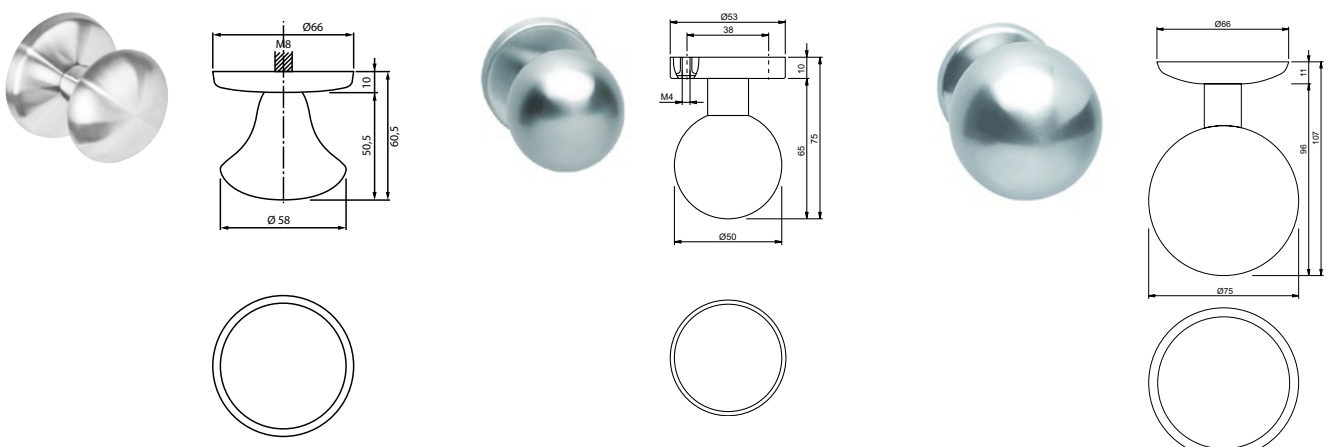

NUMMER	UITVOERING	KLEUR	AFMETING	DEURDIKTE
308410	VOORDEURKNOP	RVS	ø58 mm	NVT
308394	VOORDEURKNOP	RVS	ø50 mm	NVT
308395	VOORDEURKNOP	RVS	ø75 mm	NVT