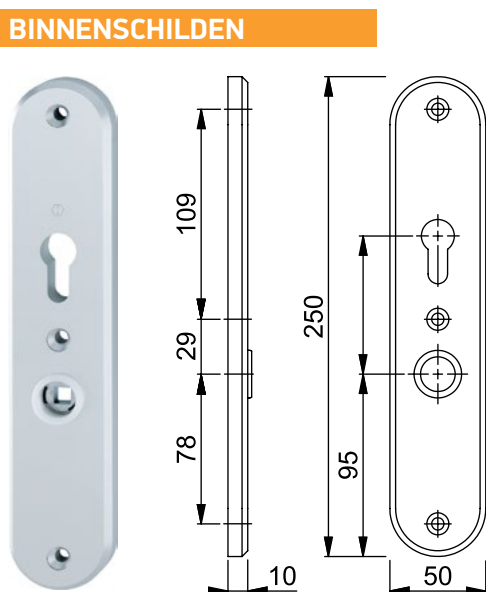

BINNENSCHILDEN

NUMMER	BUITENMAAT	UITVOERING	KLEUR
326840	50 x 250 mm	PC72	F1