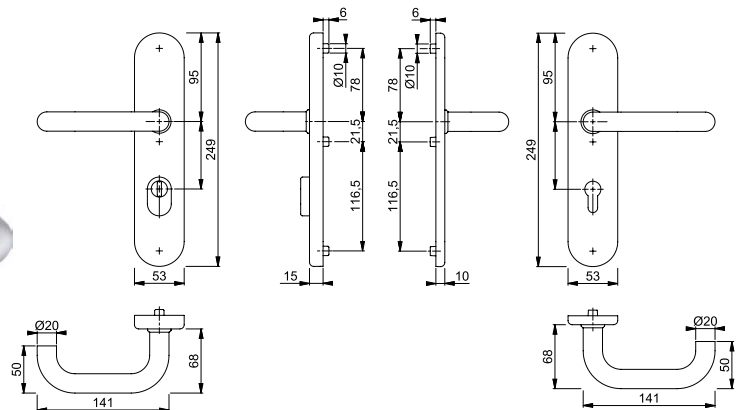

NUMMER	UITVOERING	DEURDIKTE	KLEUR	TYPE STIFT
327324	KRUK-KRUK PC72	52 - 57 mm	RVS	SNELSTIFT
327325	KRUK-KRUK PC92	52 - 57 mm	RVS	SNELSTIFT

Let op! Voor andere deurdiktes, zie toebehorenssets op pagina 66