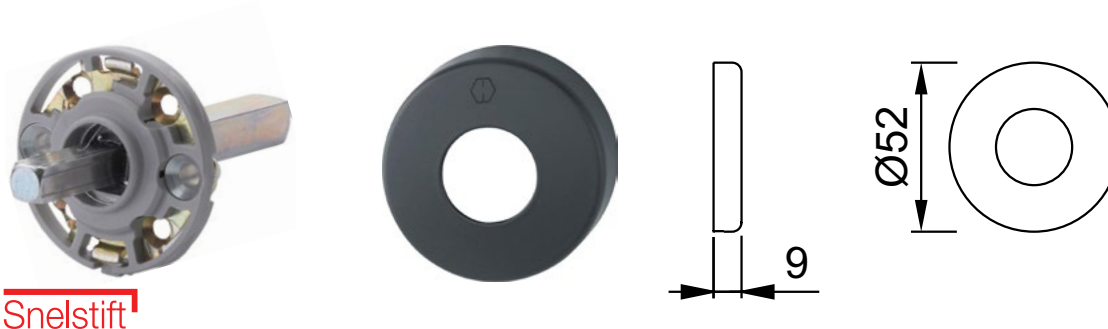

DEURGREPEN

ZWART - CHIQUÉ EIGENTIJDSE TREND

BEVESTIGINGSMODULES TBV EEN HALVE KRUK

NUMMER	UITVOERING	TYPE MODULE	KLEUR	DEURDIKTE	KRUKMODEL
310970	STIFT 8/32 SNELSTIFT	ROND	NVT	38 - 42 mm	VRIJE KEUZE
310972	STIFT 8/42 SNELSTIFT	ROND	NVT	54 - 74 mm	VRIJE KEUZE
310974	STIFT 8/62 SNELSTIFT	ROND	NVT	76 - 78 mm	VRIJE KEUZE
310977	AFDEKROZET	ROND	ZWART	NVT	VRIJE KEUZE

* voor bijpassende gatdelen, zie snelstift gatdelen op pagina 91