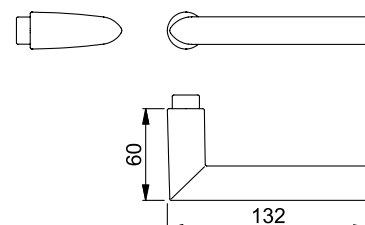

Snelstift

NUMMER	DEURDIKTE	TYPE	KLEUR	AANSLUITING
306499	NVT	TOKYO	F1	SNELSTIFT

Snelstift

NUMMER	DEURDIKTE	TYPE	KLEUR	AANSLUITING
306469	NVT	AMSTERDAM	F1	SNELSTIFT

Snelstift

NUMMER	DEURDIKTE	TYPE	KLEUR	AANSLUITING
306512	NVT	STOCKHOLM	F1	SNELSTIFT