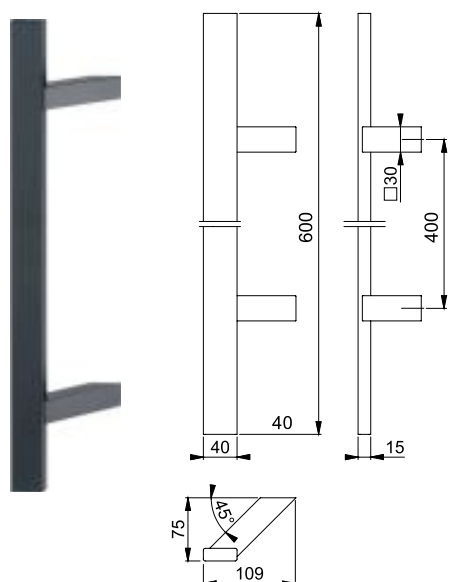

DEURGREPEN

ZWART - *CHIQUÉ EIGENTIJDSE TREND*

INCLUSIEF ÉÉNZIJDIGE BEVESTIGINGEN (ARTIKELNUMMER 310954)

NUMMER	TYPE	ø (mm)	L (mm)	KLEUR	GREEPMODEL
319164	-	40 x 15	600	ZWART	VERKROPT

NUMMER	TYPE	ø (mm)	L (mm)	KLEUR	GREEPMODEL
319184	-	40 x 15	600	ZWART	RECHT