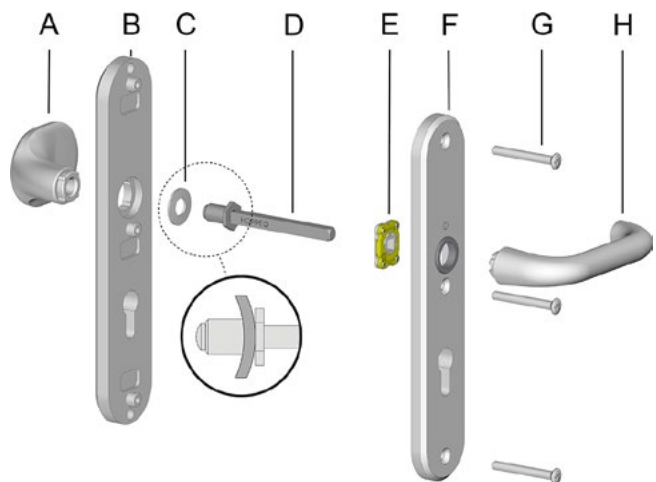

De uivormige punt van de inbusbout duwt de beide stiftdelen uiteen en wordt door de ingedrukte stiftwand bovendien rondom gefixeerd. Om nu een duurzame bevestiging te laten ontstaan, dient de inbusbout vast te worden aangedraaid.

HOPPE
De goede greep.

VEILIGHEIDSBESLAG MODULAIR

ALUMINIUM - *STIJLVOLLE EENVOUD*

HOPPE 
De goede greep.

VEILIGHEIDSBESLAG MODULAIR

STEL JE EIGEN GARNITUUR SAMEN

Hoe werkt het?

Met een paar simpele stappen kun je snel je eigen garnituur samenstellen.

De stappen:

1. Kies een knop of kruk
2. Kies een schild of rozet
3. Kies de juiste toebehoren

Het resultaat:

Zo heb je altijd het garnituur dat perfect aansluit op hetgeen je nodig hebt. Een garnituur, precies zoals jij het hebben wil.

VEILIGHEIDSBESLAG MODULAIR

MONTAGEHANDLEIDING

Onderdelen Wisselgarnituur los, HOPPE Snelstift

- A. Knop
- B. Buitschild
- C. Schotelveer
- D. HOPPE massieve vast/draaibare wisselstift
- E. Hooghoudveer
- F. Binnenschild
- G. Stalen schroeven
- H. Deurkruk