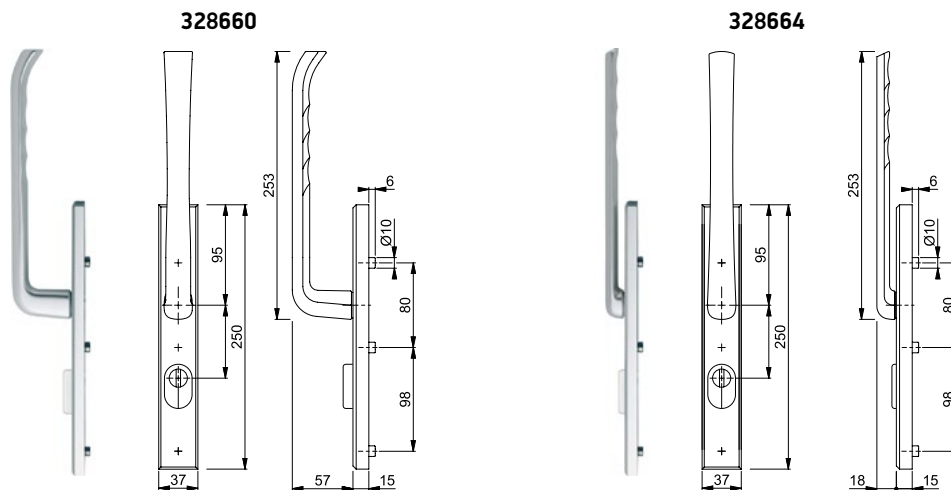

VH HEF-SCHUIF BESLAG MET KERNTREKBEVEILIGING

MODULAIR - SMAL RECHTHOEKIG

BUITENSCHILDEN

NUMMER	UITVOERING	AFMETING	KLEUR
328660	BUITEN PC69	37 x 250 mm	F1
328664	BUITEN PC69 KORTE HALS	37 x 250 mm	F1