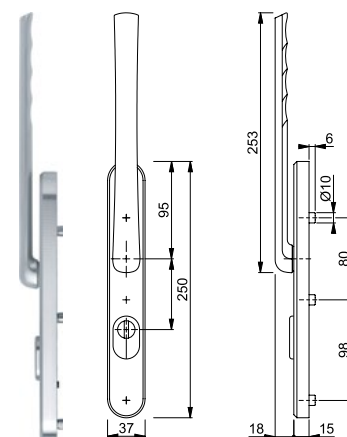

BUITENSCHILDEN

NUMMER	UITVOERING	AFMETING	KLEUR
328680	BUITEN PC69	37 x 250 mm	F1
328682	BUITEN BLIND	37 x 250 mm	F1
328684	BUITEN PC69 KORTE HALS	37 x 250 mm	F1

328680

328682

328684

BINNENSCHILDEN

NUMMER	UITVOERING	TYPE SCHILD	KLEUR
328690	BINNEN PC69	37 x 250 mm	F1
328692	BINNEN BLIND	37 x 250 mm	F1
328694	BINNEN PC69 TBV KOM	37 x 250 mm	F1
328696	BINNEN PC69 KORTE HALS	37 x 250 mm	F1