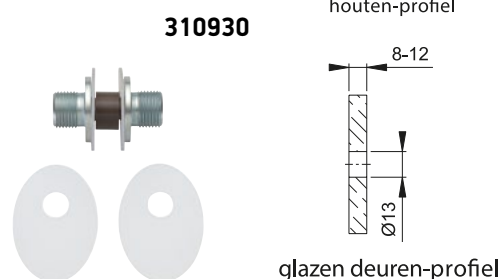

Bevestiging dubbele greep

NUMMER	UITVOERING	TYPE	DEURDIKTE
310920	BA105	DUBBELZIJDIG	37 - 34 mm
310922	BA105	DUBBELZIJDIG	47 - 57 mm
310924	BA105	DUBBELZIJDIG	57 - 67 mm
310926	BA105	DUBBELZIJDIG	67 - 77 mm
310930	BA107 (GLAS)	DUBBELZIJDIG	8 - 12 mm