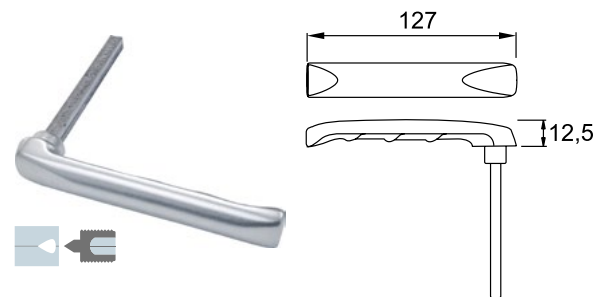

STAP 1: KIES JE KNOP OF KRUK

KRUKKEN EN DRAAIBARE KNOPPEN

NUMMER	DEURDIKTE	TYPE	KLEUR	AANSLUITING
306483	NVT	58	F1	PROFIELSTIFT

NUMMER	DEURDIKTE	TYPE	KLEUR	AANSLUITING
306508	NVT	33	F1	PROFIELSTIFT

NUMMER	DEURDIKTE	TYPE	KLEUR	AANSLUITING
306509	NVT	50	F1	PROFIELSTIFT