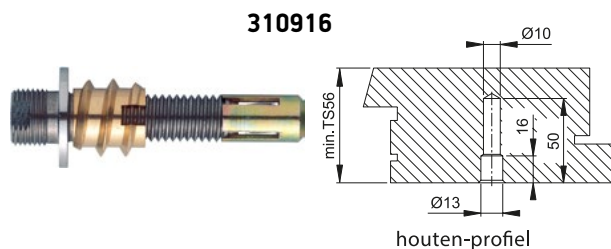

DEURGREPEN

ZWART - CHIQUÉ EIGENTIJDSE TREND

BEVESTIGINGEN

Bevestiging enkele greep - enkelzijdig

NUMMER	UITVOERING	TYPE	DEURDIKTE
310916	BA102	EENZIJDIG	minimaal 56 mm
310950	BA111	EENZIJDIG	20 mm
310960	BA111	EENZIJDIG	30 mm
310954	BA111	EENZIJDIG	46 mm