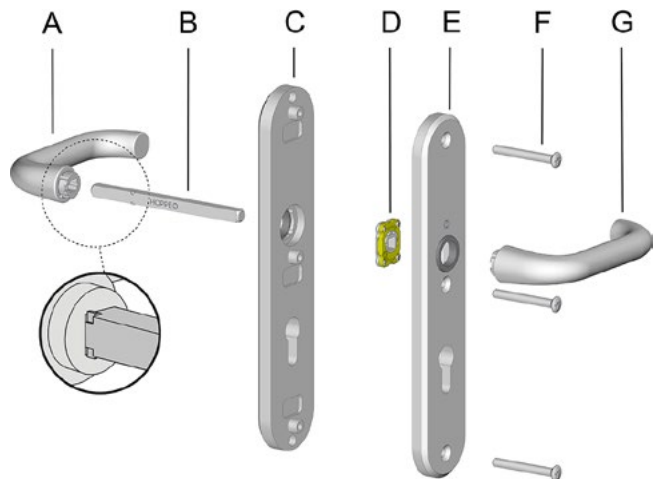

Met een paar simpele stappen kun je snel je eigen garnituur samenstellen.

De stappen:

1. Kies een knop of kruk
2. Kies een schild of rozet
3. Kies de juiste toebehoren

Het resultaat:

Zo heb je altijd het garnituur dat perfect aansluit op hetgeen je nodig hebt. Een garnituur, precies zoals jij het hebben wil.

VEILIGHEIDSBESLAG MODULAIR

MONTAGEHANDLEIDING

Onderdelen Wisselgarnituur los, HOPPE Snelstift

- A. Knop
- B. Buitschild
- C. Schotelveer
- D. HOPPE massieve vast/draaibare wisselstift
- E. Hooghoudveer
- F. Binnenschild
- G. Stalen schroeven
- H. Deurkruk

Onderdelen Krukgarnituur los, HOPPE Snelstift

- A. Deurkruk
- B. HOPPE massieve stift
- C. Buitschild
- D. Hooghoudveer
- E. Binnenschild
- F. Stalen schroeven
- G. Deurkruk

VEILIGHEIDSBESLAG MODULAIR

STAP 1: KIES JE KNOP OF KRUK