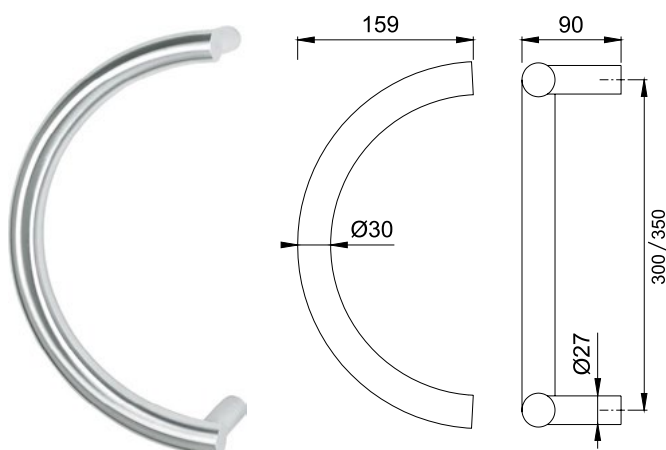

NUMMER	TYPE	ø (mm)	L (mm)	KLEUR	GREEPMODEL
310652	BA11	30	300	RVS	VERKROPT
310654	BA11	30	350	RVS	VERKROPT