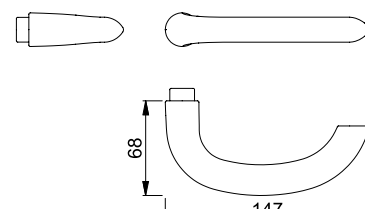

NUMMER	DEURDIKTE	TYPE	KLEUR	AANSLUITING
306480	NVT	MARSEILLE	F1	SNELSTIFT