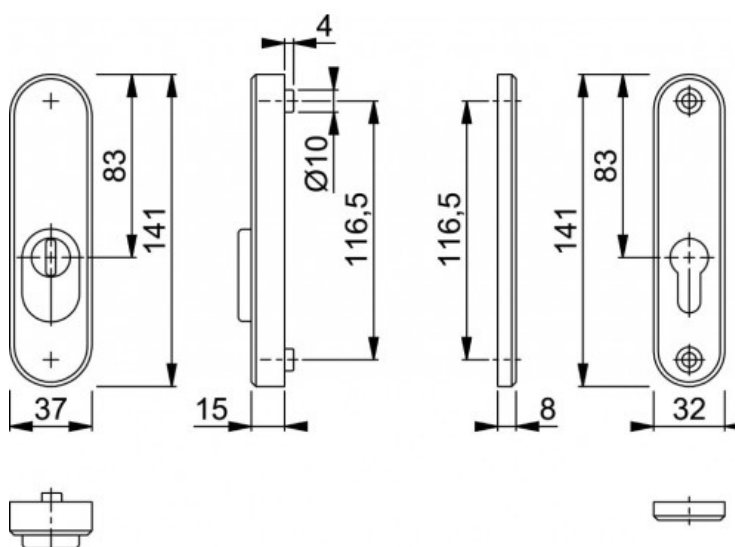

ROZETTEN

SMAL KERNTREKROZET

Te gebruiken bij PC92 meerpuntsluiting

NUMMER	BUITENMAAT	UITVOERING	DEURDIKTE	KLEUR
307488	37 x 141 mm	PC92	65-70 mm	F1

Let op! Voor andere deurdiktes, zie schroevensets M6 op pagina 28