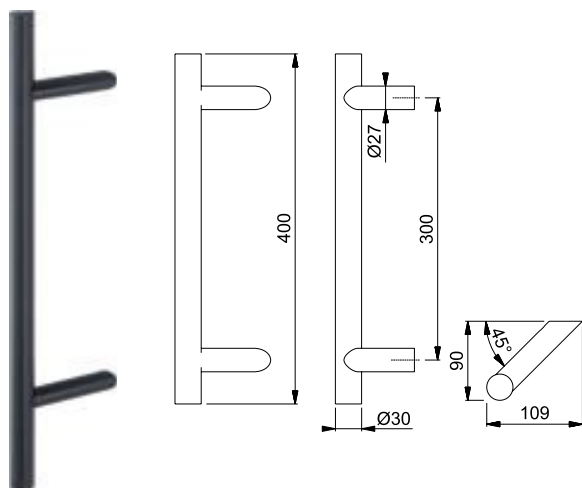

NUMMER	TYPE	ø (mm)	L (mm)	KLEUR	GREEPMODEL
319122	-	30	500	ZWART	VERKROPT
319128	-	30	800	ZWART	VERKROPT