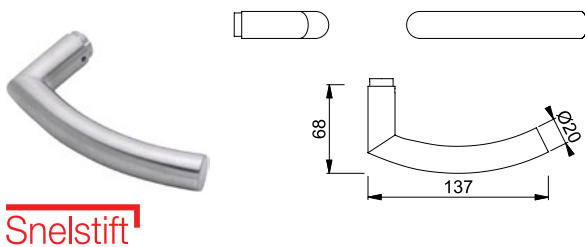

VEILIGHEIDSBESLAG MODULAIR

STAP 1: KIES JE KNOP OF KRUK

GATDELEN MET PROFIEL- OF SNELSTIFTAANSLUITING

NUMMER	DEURDIKTE	TYPE	KLEUR	AANSLUITING
308390	NVT	58	RVS	PROFIELSTIFT

NUMMER	DEURDIKTE	TYPE	KLEUR	AANSLUITING
308403	NVT	BONN	RVS	SNELSTIFT