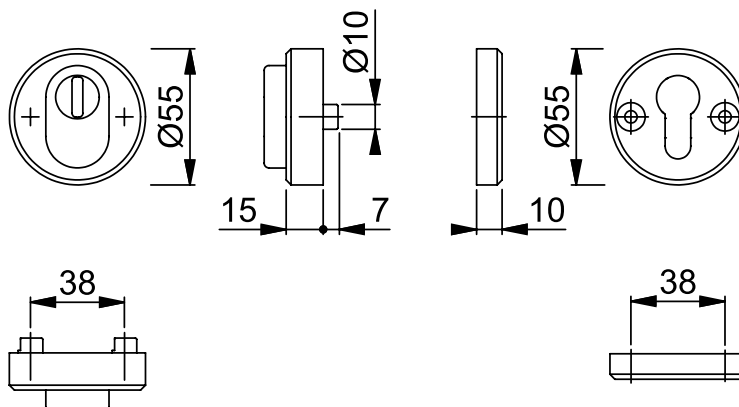

KERNTREKROZET

NUMMER	BUITENMAAT	UITVOERING	DEURDIKTE	KLEUR
307006	Ø55 mm	PC	38-43 mm / 53-58 mm	F1

Let op! Voor andere deurdiktes, zie schroevensets M6 op pagina 28