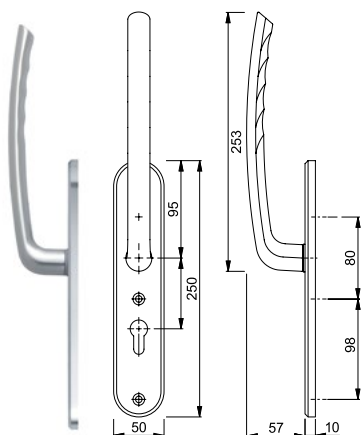

328630

328632

328635

BINNENSCHILDEN

NUMMER	UITVOERING	TYPE SCHILD	KLEUR
328645	BINNEN PC69	50 x 250 mm	F1
328650	BINNEN PC69 TBV KOM	50 x 250 mm	F1

328645

328650

HOPPE 
De goede greep.