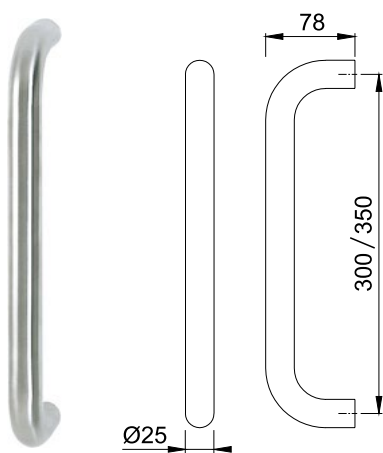

DEURGREPEN

RVS - ELEGANT EN DUURZAAM

INCLUSIEF ÉÉNZIJDIGE BEVESTIGINGEN (ARTIKELNUMMER 310954)

NUMMER	TYPE	ø (mm)	L (mm)	KLEUR	GREEPMODEL
310602	BA01	25	300	RVS	RECHT
310604	BA01	25	350	RVS	RECHT