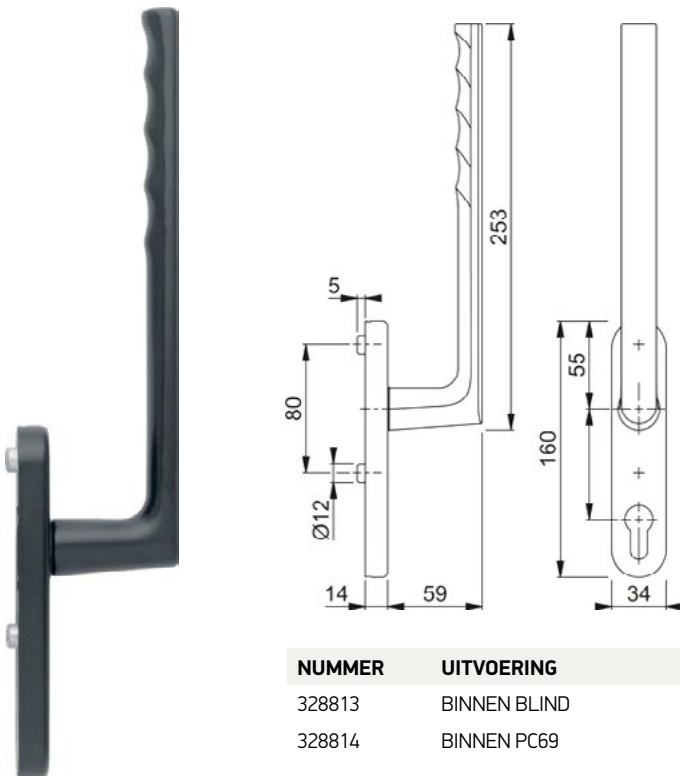

HEF-SCHUIF BESLAG

STIJLVOL BESLAG VOOR UW HEF-SCHUIFDEUR

NUMMER	UITVOERING	DEURDIKTE	MODEL SCHILD
328813	BINNEN BLIND	NVT	AFGEROND
328814	BINNEN PC69	NVT	AFGEROND