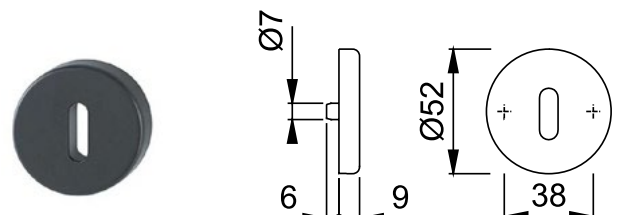

NUMMER	TYPE	DIAMETER	DEURDIKTE
308671	SLEUTELROZET	Ø52 MM	37 - 42 MM