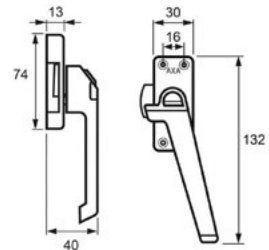

NUMMER	TYPE	UITVOERING	AFMETING VP
320960	MAGNEETSLOT	LOOP	20 x 174 MM
320962	MAGNEETSLOT	D/N PC55	20 x 174 MM
320963	MAGNEETSLOT	TOILET 63/8	20 x 174 MM

NUMMER	TYPE	UITVOERING	AFMETING VP
320964	MAGNEETSLOT SMALL	LOOP	20 x 245 MM

RAAMBESLAG

DIVERS BESLAG VOOR RAMEN

NUMMER	TYPE	AFMETING
500802	AFDEKROZET DRAAIVAL	66 x 29 MM

NUMMER	TYPE	AFMETING
500804	DRAAIVALGREEP STANDAARD	144 x 31 MM

NUMMER	TYPE	AFMETING
500806	DRAAIVALGREEP AFSLUITBAAR	153 x 31 MM

NUMMER	TYPE	DIN LS / RS	AFMETING
306193	RAAMSLUITING DRUKKNOP	DIN RS	132 x 30 MM
306194	RAAMSLUITING DRUKKNOP	DIN LS	132 x 30 MM
306199	SLUITKAST TBV RAAMSLUITING	DIN LS	132 x 30 MM

NUMMER	TYPE	DIN LS / RS	AFMETING
306282	RAAMSLUITING AFSLUITBAAR	DIN RS	145 x 30 MM
306283	RAAMSLUITING AFSLUITBAAR	DIN LS	145 x 30 MM