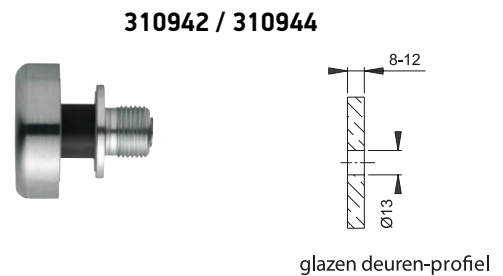

Bevestiging enkele greep - doorgaand

NUMMER	UITVOERING	TYPE	DEURDIKTE
310932	BA108	EENZIJDIG	37 - 47 mm
310934	BA108	EENZIJDIG	47 - 57 mm
310936	BA108	EENZIJDIG	57 - 67 mm
310938	BA108	EENZIJDIG	67 - 77 mm
310942	BA109 ø25 mm (GLAS)	EENZIJDIG	8 - 12 mm
310944	BA109 ø30 mm (GLAS)	EENZIJDIG	8 - 12 mm