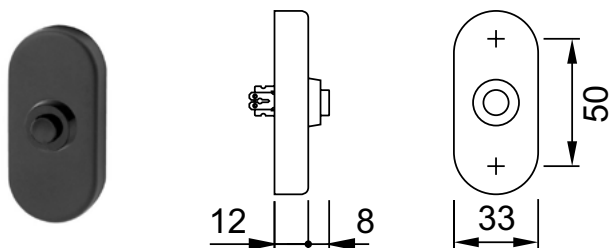

ACCESSOIRES

MAAK UW BUITENDEUR COMPLEET

NUMMER	UITVOERING	AFMETING
312614	BELDRUKKER OVAAL	72 x 33 mm