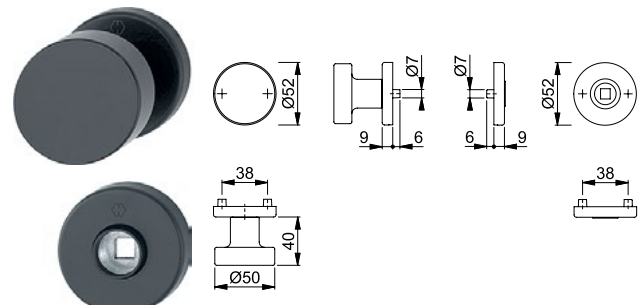

NUMMER	TYPE	AFMETING	DEURDIKTE
308678	KNOPGARNITUUR MET KRUKROZET	Ø52 MM	37 - 42 MM
308679	KNOPGARNITUUR MET BLINDROZET	Ø52 MM	37 - 42 MM