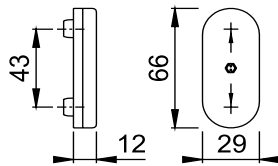

RAAMBESLAG

DIVERS BESLAG VOOR RAMEN

NUMMER	TYPE	AFMETING
500802	AFDEKROZET DRAAIVAL	66 x 29 MM