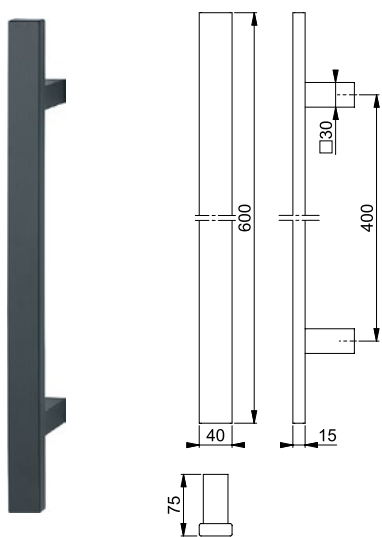

NUMMER	ARTIKEL	SPECIFICATIE	DEURDIKTE
328862	KRUKSTIFT	TBV KOM	55 - 60 mm
328863	KRUKSTIFT	TBV KOM	60 - 65 mm
328864	KRUKSTIFT	TBV KOM	65 - 70 mm
328867	KRUKSTIFT	TBV KOM	80 - 85 mm

DEURGREPEN

INCLUSIEF ENKELZIJDIGE BEVESTIGING TBV DEURDIKTE 52 - 56 MM

NUMMER	TYPE	UITVOERING	AFMETING
319106	DEURGREEP RECHT	ROND	Ø30 x 800 MM
319116	DEURGREEP RECHT	ROND	Ø30 x 1800 MM

NUMMER	TYPE	UITVOERING	AFMETING
319122	DEURGREEP SCHUIN	ROND	Ø30 x 500 MM
319128	DEURGREEP SCHUIN	ROND	Ø30 x 800 MM