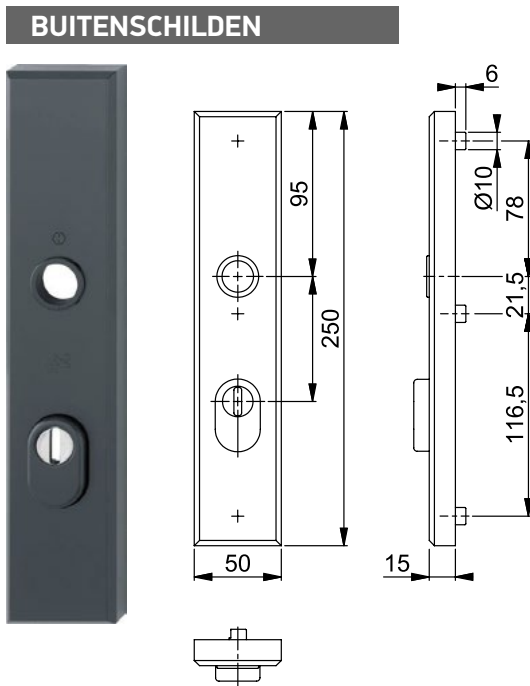

VEILIGHEIDSSCHILDEN

BREED RECHTHOEKIG

NUMMER	BUITENMAAT	UITVOERING
329820	50 x 250 mm	PC55
329821	50 x 250 mm	PC72
329822	50 x 250 mm	PC92
329824	50 x 250 mm	ALLEEN KRUGGAT
329826	50 x 250 mm	GEHEEL BLIND