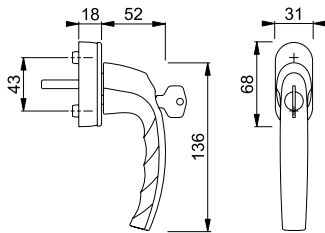

NUMMER	TYPE	UITVOERING	AFMETING VP
320960	MAGNEETSLOT	LOOP	20 x 174 MM
320962	MAGNEETSLOT	D/N PC55	20 x 174 MM
320963	MAGNEETSLOT	TOILET 63/8	20 x 174 MM

NUMMER	TYPE	UITVOERING	AFMETING VP
320964	MAGNEETSLOT SMALL	LOOP	20 x 245 MM

RAAMBESLAG

DIVERS BESLAG VOOR RAMEN

NUMMER	TYPE	AFMETING
500802	AFDEKROZET DRAAIVAL	66 x 29 MM

NUMMER	TYPE	AFMETING
500804	DRAAIVALGREEP STANDAARD	144 x 31 MM

NUMMER	TYPE	AFMETING
500806	DRAAIVALGREEP AFSLUITBAAR	153 x 31 MM

NUMMER	TYPE	DIN LS / RS	AFMETING
306193	RAAMSLUITING DRUKKNOP	DIN RS	132 x 30 MM
306194	RAAMSLUITING DRUKKNOP	DIN LS	132 x 30 MM
306199	SLUITKAST TBV RAAMSLUITING	DIN LS	132 x 30 MM

NUMMER	TYPE	DIN LS / RS	AFMETING
306282	RAAMSLUITING AFSLUITBAAR	DIN RS	145 x 30 MM
306283	RAAMSLUITING AFSLUITBAAR	DIN LS	145 x 30 MM