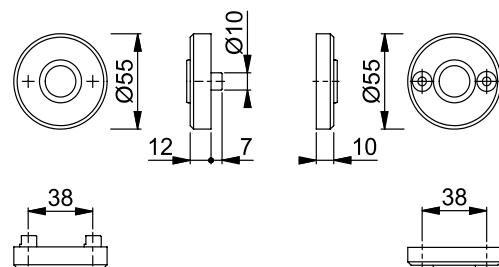

NUMMER	BUITENMAAT	UITVOERING	DEURDIKTE
329870	ø55 mm	KRUK	38 - 53 mm

Let op! Voor andere deurdiktes, zie toebehorenssets op pagina 7