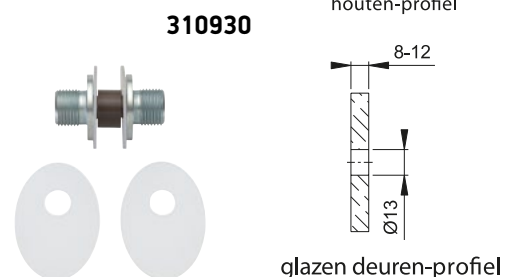

Bevestiging dubbele greep

NUMMER	UITVOERING	TYPE	DEURDIKTE
310920	BA105	DUBBELZIJDIG	37 - 34 mm
310922	BA105	DUBBELZIJDIG	47 - 57 mm
310924	BA105	DUBBELZIJDIG	57 - 67 mm
310926	BA105	DUBBELZIJDIG	67 - 77 mm
310930	BA107 (GLAS)	DUBBELZIJDIG	8 - 12 mm