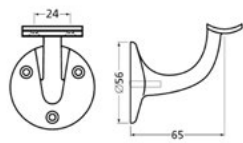

NUMMER	TYPE	AFMETING
306174	RAAMVALIJZER 180MM	180 x 27 x 32 MM

SCHARNIEREN

MAAK UW DEURBESLAG COMPLEET

NUMMER	TYPE	AFMETING
506128	PAUMELLE DIN LS	89 x 89 MM
506129	PAUMELLE DIN RS	89 x 89 MM

NUMMER	TYPE	DIAMETER
506550	EASYFIX SCHARNIER STANDAARD	89 x 89 MM
506552	EASYFIX SCHARNIER VEILIGHEID	89 x 89 MM
506556	EASYFIX SCHARNIER VEILIGHEID	125 x 89 MM
506560	SPAANPLAATSCHROEF AXA (8 ST.)	4,5 x 40 MM

NUMMER	TYPE	DIAMETER
506816	GLIJLAGERSCHARNIER 3MM	89 x 89 MM
506817	SPAANPLAATSCHROEF BSW (10 ST)	4,5 x 40 MM

NUMMER	TYPE	DIAMETER
332442	INBOORPAUMELLE	Ø14 MM

NUMMER	TYPE	DIAMETER
333212	SCHARNIER ONZICHTBAAR 80KG	120 x 25 MM

NUMMER	TYPE	DIAMETER
333213	SCHARNIER ONZICHTBAAR 40KG	120 x 25 MM

DIVERSEN

MAAK UW INTERIEUR COMPLEET

NUMMER	TYPE	AFMETING
317501	LEUNINGHOUDER HOLZADEL OPSCHROEVEND	Ø56 x 65 x 24 MM

NUMMER	TYPE	AFMETING
317503	LEUNINGHOUDER HOLZADEL TAPGAT	Ø56 x 65 x 24 MM