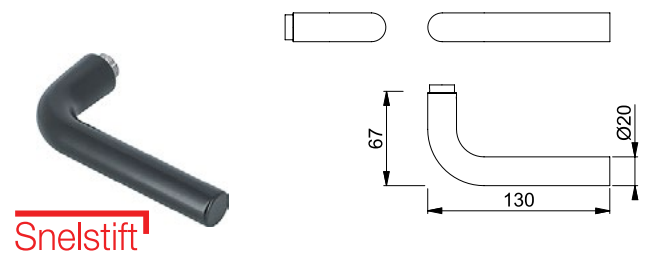

Let op! Voor andere deurdiktes, zie toebehorenssets op pagina 7

DEURKRUKKEN

GATDELEN MET PROFIEL- OF SNELSTIFTAANSLUITING

NUMMER	DEURDIKTE	TYPE	AANSLUITING
308660	NVT	AMSTERDAM	SNELSTIFT

NUMMER	DEURDIKTE	TYPE	AANSLUITING
308662	NVT	BONN	SNELSTIFT