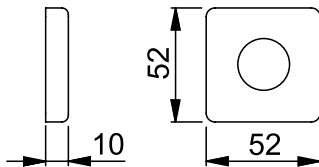

Snelstift

NUMMER	UITVOERING	TYPE	DEURDIKTE
310990	STIFT 8/32 SNELSTIFT	VIERKANT	38 - 42 mm
310992	STIFT 8/42 SNELSTIFT	VIERKANT	54 - 74 mm
310994	STIFT 8/62 SNELSTIFT	VIERKANT	76 - 78 mm
310997	AFDEKROZET	VIERKANT	NVT