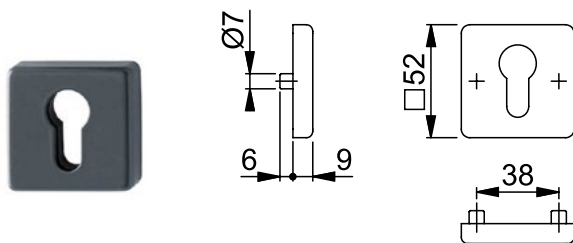

NUMMER	TYPE	AFMETING	DEURDIKTE
308682	CILINDERROZET	52 x 52 MM	37 - 42 MM