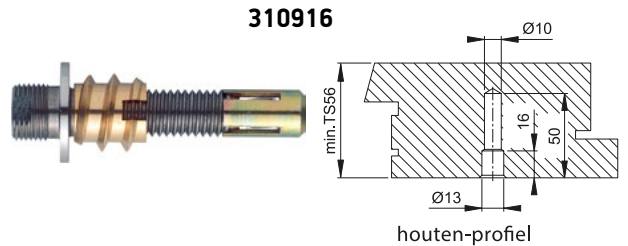

* voor bijpassende gaddelen, zie snelstift gaddelen op pagina 4

DEURGREPEN

BEVESTIGINGEN

Bevestiging enkele greep - enkelzijdig

NUMMER	UITVOERING	TYPE	DEURDIKTE
310916	BA102	EENZIJDIG	minimaal 56 mm
310950	BA111	EENZIJDIG	20 mm
310960	BA111	EENZIJDIG	30 mm
310954	BA111	EENZIJDIG	46 mm