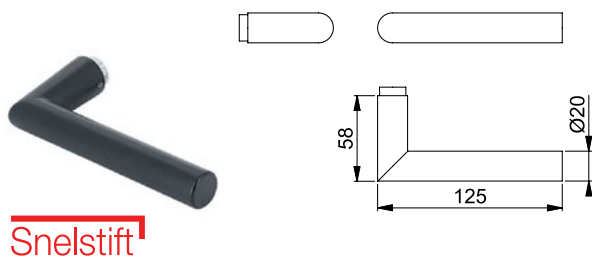

DEURKRUKKEN

GATDELEN MET PROFIEL- OF SNELSTIFTAANSLUITING

NUMMER	DEURDIKTE	TYPE	AANSLUITING
308660	NVT	AMSTERDAM	SNELSTIFT