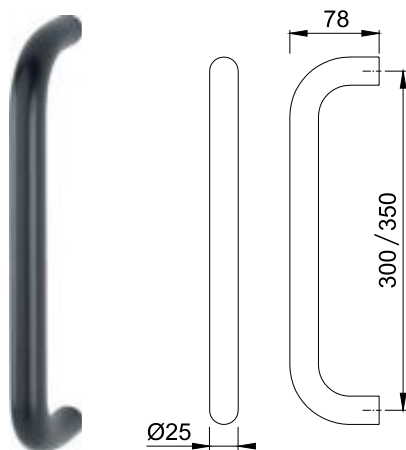

NUMMER	ARTIKEL	SPECIFICATIE	DEURDIKTE
328862	KRUKSTIFT	TBV KOM	55 - 60 mm
328863	KRUKSTIFT	TBV KOM	60 - 65 mm
328864	KRUKSTIFT	TBV KOM	65 - 70 mm
328867	KRUKSTIFT	TBV KOM	80 - 85 mm

DEURGREPEN

INCLUSIEF ENKELZIJDIGE BEVESTIGING TBV DEURDIKTE 52 - 56 MM

NUMMER	TYPE	UITVOERING	AFMETING
319106	DEURGREEP RECHT	ROND	Ø30 x 800 MM
319116	DEURGREEP RECHT	ROND	Ø30 x 1800 MM

NUMMER	TYPE	UITVOERING	AFMETING
319122	DEURGREEP SCHUIN	ROND	Ø30 x 500 MM
319128	DEURGREEP SCHUIN	ROND	Ø30 x 800 MM

NUMMER	TYPE	UITVOERING	AFMETING
319184	DEURGREEP RECHT	RECHTHOEKIG	40 x 15 x 600 MM

NUMMER	TYPE	UITVOERING	AFMETING
319164	DEURGREEP SCHUIN	RECHTHOEKIG	40 x 15 x 600 MM

DEURGREPEN

DEURGREPEN EN BEVESTIGINGSMODULES TBV EEN HALVE KRUK