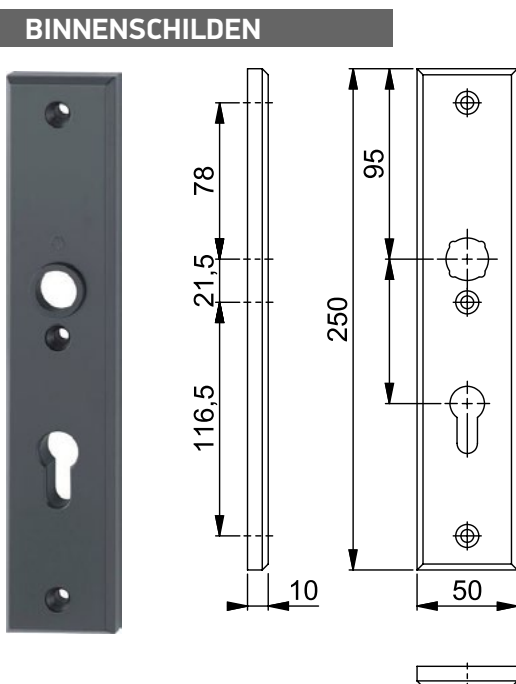

NUMMER	BUITENMAAT	UITVOERING
329830	50 x 250 mm	PC55
329831	50 x 250 mm	PC72
329832	50 x 250 mm	PC92
329834	50 x 250 mm	ALLEEN KRUGGAT