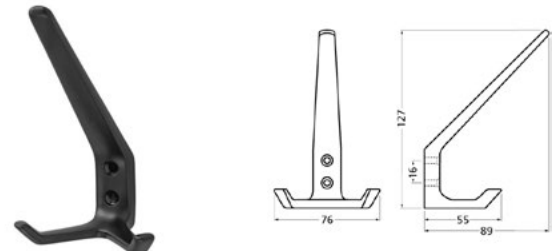

DIVERSEN

MAAK UW INTERIEUR COMPLEET

NUMMER	TYPE	AFMETING
374610	JASHAAK BANDMODEL	47 x 41 x 17 MM

NUMMER	TYPE	AFMETING
374609	HOED / JASHAAK ENKEL BANDMODEL	105 x 76 x 17 MM

NUMMER	TYPE	AFMETING
374599	JASHAAK GEGOTEN	43 x 52 x 19,5 MM