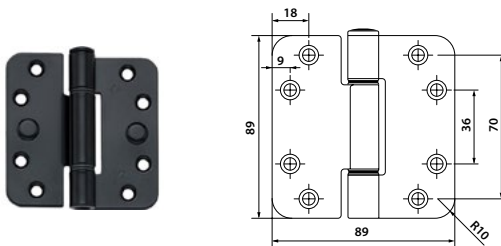

NUMMER	TYPE	AFMETING
306174	RAAMVALIJZER 180MM	180 x 27 x 32 MM

SCHARNIEREN

MAAK UW DEURBESLAG COMPLEET

NUMMER	TYPE	AFMETING
506128	PAUMELLE DIN LS	89 x 89 MM
506129	PAUMELLE DIN RS	89 x 89 MM

NUMMER	TYPE	DIAMETER
506550	EASYFIX SCHARNIER STANDAARD	89 x 89 MM
506552	EASYFIX SCHARNIER VEILIGHEID	89 x 89 MM
506556	EASYFIX SCHARNIER VEILIGHEID	125 x 89 MM
506560	SPAANPLAATSCHROEF AXA (8 ST.)	4,5 x 40 MM