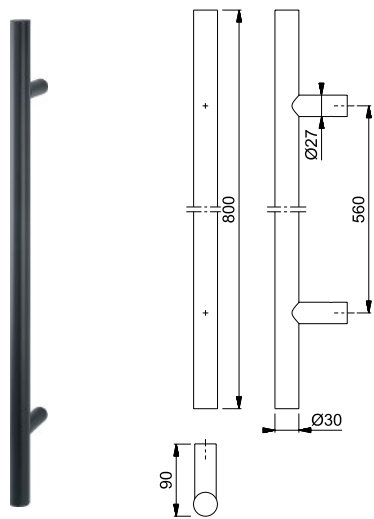

NUMMER	UITVOERING	DEURDIKTE	MODEL
314441	BUITEN KOM	NVT	RECHTHOEKIG
314444	BUITEN KOM	NVT	AFGEROND

HEF-SCHUIF BESLAG

STIJLVOL BESLAG VOOR UW HEF-SCHUIFDEUR

NUMMER	ARTIKEL	SPECIFICATIE	DEURDIKTE
328852	BOUTENSET	TBV KOM	55 - 60 mm
328853	BOUTENSET	TBV KOM	60 - 65 mm
328854	BOUTENSET	TBV KOM	65 - 70 mm
328857	BOUTENSET	TBV KOM	80 - 85 mm

NUMMER	ARTIKEL	SPECIFICATIE	DEURDIKTE
328862	KRUKSTIFT	TBV KOM	55 - 60 mm
328863	KRUKSTIFT	TBV KOM	60 - 65 mm
328864	KRUKSTIFT	TBV KOM	65 - 70 mm
328867	KRUKSTIFT	TBV KOM	80 - 85 mm

DEURGREPEN

INCLUSIEF ENKELZIJDIGE BEVESTIGING TBV DEURDIKTE 52 - 56 MM