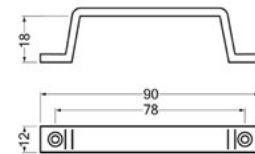

NUMMER	TYPE	AFMETING
330124	HANDGREEP BANDMODEL	90MM
330126	HANDGREEP BANDMODEL	110MM
330128	HANDGREEP BANDMODEL	150MM