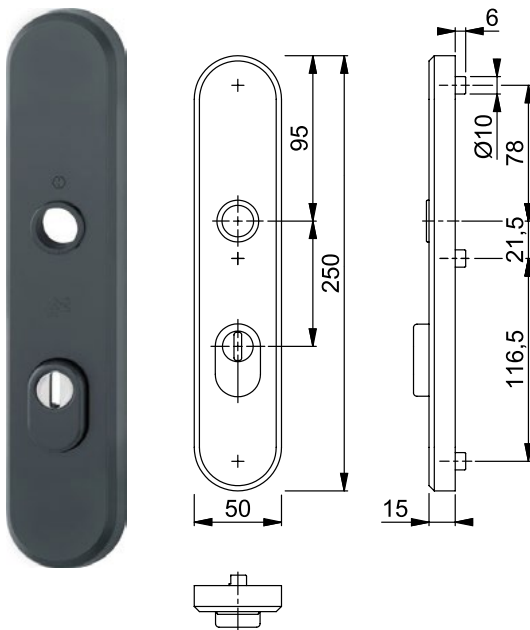

VEILIGHEIDSSCHILDEN

BREED AFGEROND

BUITENSCHILDEN

NUMMER	BUITENMAAT	UITVOERING
329840	50 x 250 mm	PC55
329841	50 x 250 mm	PC72
329842	50 x 250 mm	PC92
329844	50 x 250 mm	ALLEEN KRUGGAT
329846	50 x 250 mm	GEHEEL BLIND