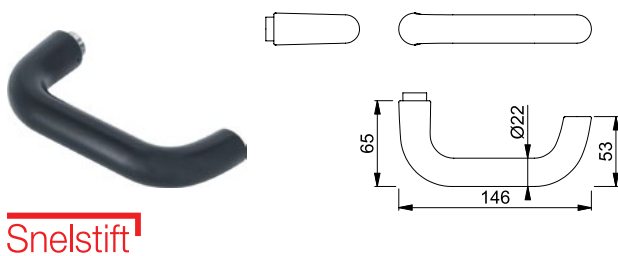

Let op! Voor andere deurdiktes, zie toebehorenssets op pagina 7

DEURKRUKKEN

GATDELEN MET PROFIEL- OF SNELSTIFTAANSLUITING

NUMMER	DEURDIKTE	TYPE	AANSLUITING
308660	NVT	AMSTERDAM	SNELSTIFT

NUMMER	DEURDIKTE	TYPE	AANSLUITING
308662	NVT	BONN	SNELSTIFT