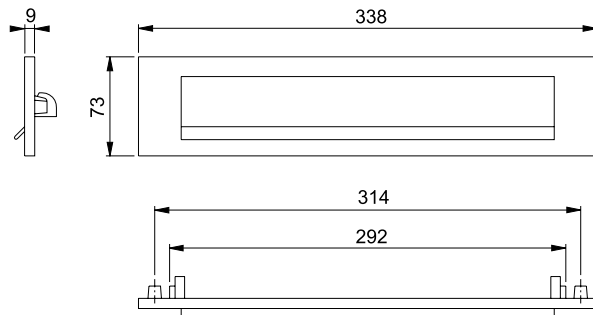

ACCESSOIRES

MAAK UW BUITENDEUR COMPLEET

NUMMER	UITVOERING	KLEUR	AFMETING	TYPE
306702	BRIEFPLAAT TUIMELKLEP + VEER	ZWART	338 x 73 mm	RECHTHOEKIG
306703	BRIEFPLAAT TUIMELKLEP + VEER	ZWART	350 x 73 mm	OVAAL