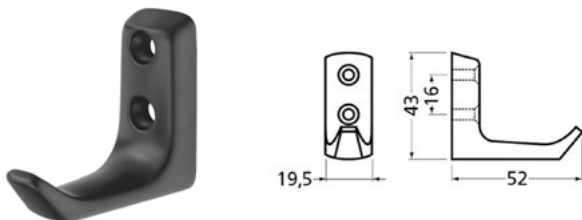

DIVERSEN

MAAK UW INTERIEUR COMPLEET

NUMMER	TYPE	AFMETING
374610	JASHAAK BANDMODEL	47 x 41 x 17 MM

NUMMER	TYPE	AFMETING
374609	HOED / JASHAAK ENKEL BANDMODEL	105 x 76 x 17 MM

NUMMER	TYPE	AFMETING
374599	JASHAAK GEGOTEN	43 x 52 x 19,5 MM

NUMMER	TYPE	AFMETING
374607	HOED / JASHAAK DUBBEL GEGOTEN	58 x 77 x 27 MM

NUMMER	TYPE	AFMETING
311726	DEURBUFFER SCHILDPAD-MODEL TBV VLOERMONTAGE	85 x 26 MM

NUMMER	TYPE	AFMETING
315052	DEURBUFFER RUBBER	Ø30 x 35 MM
315054	DEURBUFFER RUBBER	Ø30 x 50 MM
315056	DEURBUFFER RUBBER	Ø30 x 75 MM