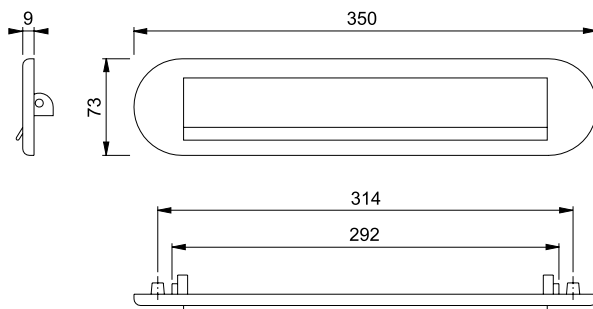

ACCESSOIRES

MAAK UW BUITENDEUR COMPLEET

NUMMER	UITVOERING	KLEUR	AFMETING	TYPE
306702	BRIEFPLAAT TUIMELKLEP + VEER	ZWART	338 x 73 mm	RECHTHOEKIG
306703	BRIEFPLAAT TUIMELKLEP + VEER	ZWART	350 x 73 mm	OVAAL