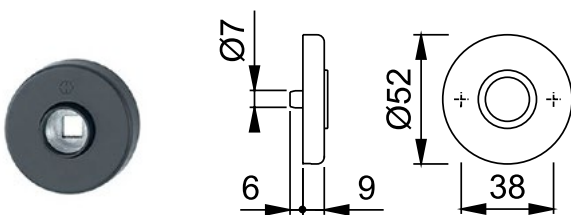

RONDE ROZETTEN

DEZE ROZETTEN WORDEN PAARSGEWIJS GELEVERD

Voor bevestigingssets tbv andere deurdiktes, kijk op pagina 26

NUMMER	TYPE	DIAMETER	DEURDIKTE
308670	KRUKROZET	Ø52 MM	37 - 42 MM

NUMMER	TYPE	DIAMETER	DEURDIKTE
308671	SLEUTELROZET	Ø52 MM	37 - 42 MM