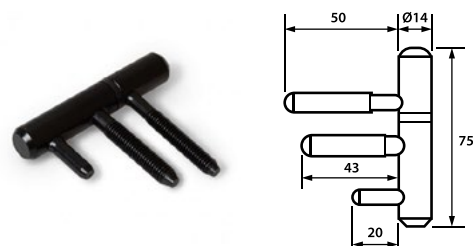

NUMMER	TYPE	AFMETING
306174	RAAMVALIJZER 180MM	180 x 27 x 32 MM

SCHARNIEREN

MAAK UW DEURBESLAG COMPLEET

NUMMER	TYPE	AFMETING
506128	PAUMELLE DIN LS	89 x 89 MM
506129	PAUMELLE DIN RS	89 x 89 MM

NUMMER	TYPE	DIAMETER
506550	EASYFIX SCHARNIER STANDAARD	89 x 89 MM
506552	EASYFIX SCHARNIER VEILIGHEID	89 x 89 MM
506556	EASYFIX SCHARNIER VEILIGHEID	125 x 89 MM
506560	SPAANPLAATSCHROEF AXA (8 ST.)	4,5 x 40 MM

NUMMER	TYPE	DIAMETER
506816	GLIJLAGERSCHARNIER 3MM	89 x 89 MM
506817	SPAANPLAATSCHROEF BSW (10 ST)	4,5 x 40 MM

NUMMER	TYPE	DIAMETER
332442	INBOORPAUMELLE	Ø14 MM

NUMMER	TYPE	DIAMETER
333212	SCHARNIER ONZICHTBAAR 80KG	120 x 25 MM