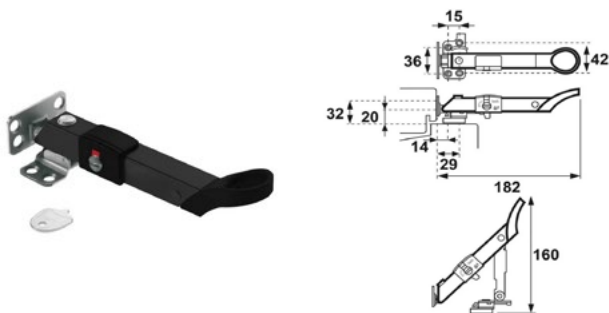

RAAMBESLAG

DIVERS BESLAG VOOR RAMEN

NUMMER	TYPE	AFMETING
303397	RAAMUITZETTER AXA SKG** AFSLUITBAAR	182 x 42 x 32 MM