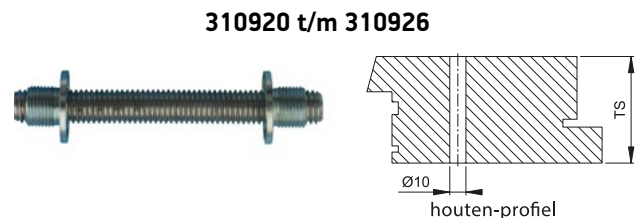

Bevestiging dubbele greep

NUMMER	UITVOERING	TYPE	DEURDIKTE
310920	BA105	DUBBELZIJDIG	37 - 34 mm
310922	BA105	DUBBELZIJDIG	47 - 57 mm
310924	BA105	DUBBELZIJDIG	57 - 67 mm
310926	BA105	DUBBELZIJDIG	67 - 77 mm
310930	BA107 (GLAS)	DUBBELZIJDIG	8 - 12 mm