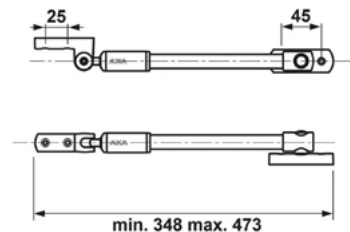

NUMMER	TYPE	AFMETING
302937	TELEUITZETTER 30 CM - BUITENDRAAIEND	348 MM