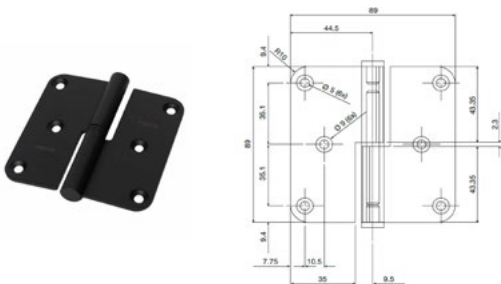

NUMMER	TYPE	AFMETING
302937	TELEUITZETTER 30 CM - BUITENDRAAIEND	348 MM

RAAMBESLAG

DIVERS BESLAG VOOR RAMEN

NUMMER	TYPE	AFMETING
303397	RAAMUITZETTER AXA SKG** AFSLUITBAAR	182 x 42 x 32 MM

NUMMER	TYPE	AFMETING
306216	RAAMKNIP INCL SLUITBEUGEL	70 x 47 x 25 MM

NUMMER	TYPE	AFMETING
306174	RAAMVALIJZER 180MM	180 x 27 x 32 MM

SCHARNIEREN

MAAK UW DEURBESLAG COMPLEET

NUMMER	TYPE	AFMETING
506128	PAUMELLE DIN LS	89 x 89 MM
506129	PAUMELLE DIN RS	89 x 89 MM

NUMMER	TYPE	DIAMETER
506550	EASYFIX SCHARNIER STANDAARD	89 x 89 MM
506552	EASYFIX SCHARNIER VEILIGHEID	89 x 89 MM
506556	EASYFIX SCHARNIER VEILIGHEID	125 x 89 MM
506560	SPAANPLAATSCHROEF AXA (8 ST.)	4,5 x 40 MM