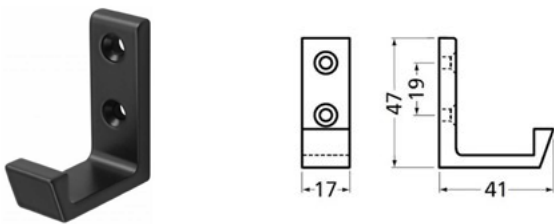

DIVERSEN

MAAK UW INTERIEUR COMPLEET

NUMMER	TYPE	AFMETING
374610	JASHAAK BANDMODEL	47 x 41 x 17 MM