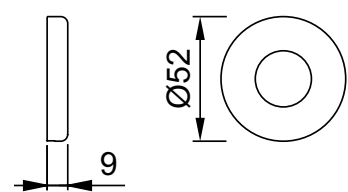

Snelstift

NUMMER	UITVOERING	TYPE	DEURDIKTE
310970	STIFT 8/32 SNELSTIFT	ROND	38 - 42 mm
310972	STIFT 8/42 SNELSTIFT	ROND	54 - 74 mm
310974	STIFT 8/62 SNELSTIFT	ROND	76 - 78 mm
310977	AFDEKROZET	ROND	NVT

* voor bijpassende gaddelen, zie snelstift gaddelen op pagina 4