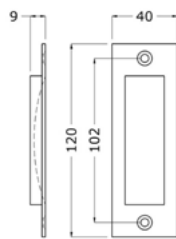

NUMMER	TYPE	AFMETING
312737	SCHUIFDEURKOM RECHTHOEKIG	120 x 40 MM