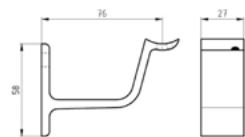

NUMMER	TYPE	AFMETING
317515	LEUNINGHOUDER HOLZADEL BANDMODEL TBV STOKSCHROEF	58 x 76 x 27 MM
355762	DOPMOER M8	15 x 12 MM