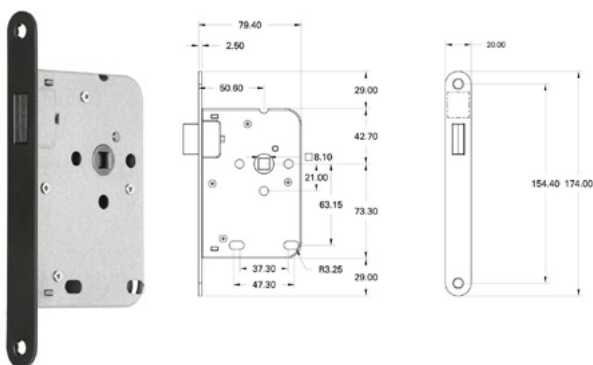

NUMMER	TYPE	UITVOERING	AFMETING VP
320960	MAGNEETSLOT	LOOP	20 x 174 MM
320962	MAGNEETSLOT	D/N PC55	20 x 174 MM
320963	MAGNEETSLOT	TOILET 63/8	20 x 174 MM