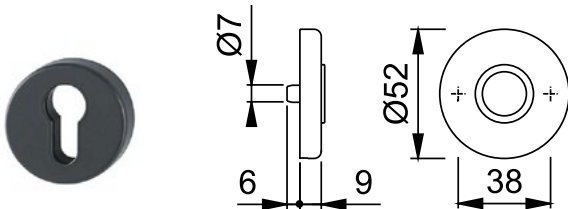

RONDE ROZETTEN

DEZE ROZETTEN WORDEN PAARSGEWIJS GELEVERD

Voor bevestigingssets tbv andere deurdiktes, kijk op pagina 26

NUMMER	TYPE	DIAMETER	DEURDIKTE
308670	KRUKROZET	Ø52 MM	37 - 42 MM

NUMMER	TYPE	DIAMETER	DEURDIKTE
308671	SLEUTELROZET	Ø52 MM	37 - 42 MM