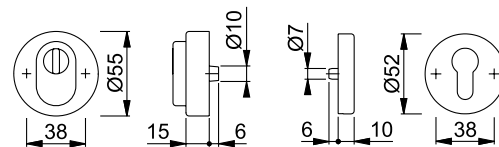

NUMMER	BUITENMAAT	UITVOERING	DEURDIKTE
329872	ø55 mm	PC SKG***	38 - 53 mm

Let op! Voor andere deurdiktes, zie toebehorenssets op pagina 7