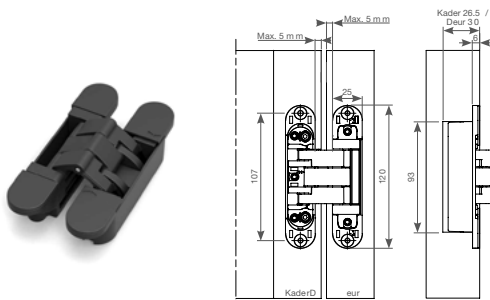

NUMMER	TYPE	AFMETING
306174	RAAMVALIJZER 180MM	180 x 27 x 32 MM

SCHARNIEREN

MAAK UW DEURBESLAG COMPLEET

NUMMER	TYPE	AFMETING
506128	PAUMELLE DIN LS	89 x 89 MM
506129	PAUMELLE DIN RS	89 x 89 MM

NUMMER	TYPE	DIAMETER
506550	EASYFIX SCHARNIER STANDAARD	89 x 89 MM
506552	EASYFIX SCHARNIER VEILIGHEID	89 x 89 MM
506556	EASYFIX SCHARNIER VEILIGHEID	125 x 89 MM
506560	SPAANPLAATSCHROEF AXA (8 ST.)	4,5 x 40 MM

NUMMER	TYPE	DIAMETER
506816	GLIJLAGERSCHARNIER 3MM	89 x 89 MM
506817	SPAANPLAATSCHROEF BSW (10 ST)	4,5 x 40 MM

NUMMER	TYPE	DIAMETER
332442	INBOORPAUMELLE	Ø14 MM

NUMMER	TYPE	DIAMETER
333212	SCHARNIER ONZICHTBAAR 80KG	120 x 25 MM