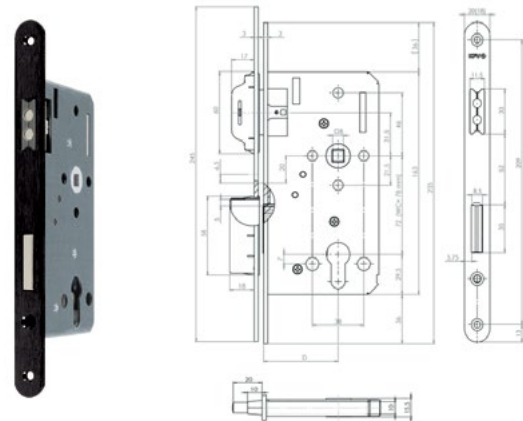

NUMMER	TYPE	DIAMETER	DEURDIKTE
308687	BLINDROZET	52 x 52 MM	37 - 42 MM

NUMMER	TYPE	AFMETING	DEURDIKTE
308685	TOILETROZET	52 x 52 MM	37 - 42 MM

INSTEKSLOTEN

ZWARTE SLOTEN VOOR IN UW DEUREN

NUMMER	TYPE	UITVOERING	AFMETING VP
321940	INSTEKSLOT	LOOP	20 x 174 MM
321943	INSTEKSLOT	KAST SL56	20 x 174 MM
321945	INSTEKSLOT	KAST PC55	20 x 174 MM
321947	INSTEKSLOT	TOILET 63/8	20 x 174 MM
321949	INSTEKSLOT	D/N SL56	20 x 174 MM
321951	INSTEKSLOT	D/N PC55	20 x 174 MM

NUMMER	TYPE	UITVOERING	AFMETING VP
505820	MAGNEETSLOT KFV	D/N PC72	20 x 235 MM
505821	MAGNEETSLOT KFV	TOILET 78/8	20 x 235 MM
505822	MAGNEETSLOT KFV	LOOP	20 x 235 MM
505823	MAGNEETSLOT KFV	D/N SL72	20 x 235 MM
505826	SLUITPLAAT KFV	LOOP	120 x 20 MM
505827	SLUITPLAAT KFV	D/N	200 x 20 MM