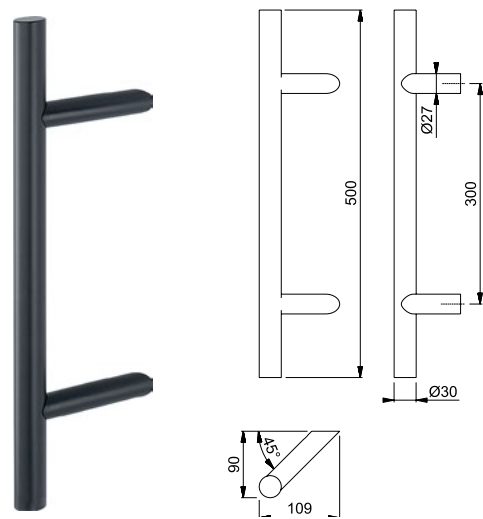

NUMMER	UITVOERING	DEURDIKTE	MODEL
314441	BUITEN KOM	NVT	RECHTHOEKIG
314444	BUITEN KOM	NVT	AFGEROND

HEF-SCHUIF BESLAG

STIJLVOL BESLAG VOOR UW HEF-SCHUIFDEUR

NUMMER	ARTIKEL	SPECIFICATIE	DEURDIKTE
328852	BOUTENSET	TBV KOM	55 - 60 mm
328853	BOUTENSET	TBV KOM	60 - 65 mm
328854	BOUTENSET	TBV KOM	65 - 70 mm
328857	BOUTENSET	TBV KOM	80 - 85 mm

NUMMER	ARTIKEL	SPECIFICATIE	DEURDIKTE
328862	KRUKSTIFT	TBV KOM	55 - 60 mm
328863	KRUKSTIFT	TBV KOM	60 - 65 mm
328864	KRUKSTIFT	TBV KOM	65 - 70 mm
328867	KRUKSTIFT	TBV KOM	80 - 85 mm

DEURGREPEN

INCLUSIEF ENKELZIJDIGE BEVESTIGING TBV DEURDIKTE 52 - 56 MM

NUMMER	TYPE	UITVOERING	AFMETING
319106	DEURGREEP RECHT	ROND	Ø30 x 800 MM
319116	DEURGREEP RECHT	ROND	Ø30 x 1800 MM

NUMMER	TYPE	UITVOERING	AFMETING
319122	DEURGREEP SCHUIN	ROND	Ø30 x 500 MM
319128	DEURGREEP SCHUIN	ROND	Ø30 x 800 MM