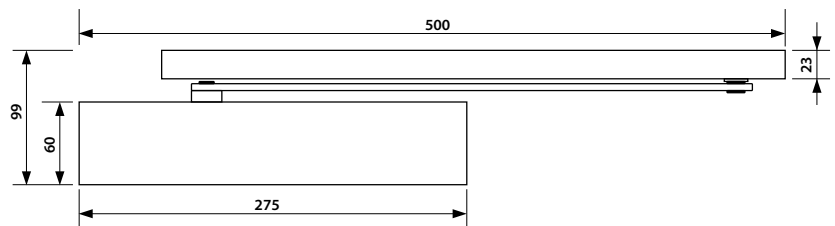

DIVERSEN

MAAK UW INTERIEUR COMPLEET

NUMMER	TYPE
313330	DEURDRANGER TS93B 2-5 SV
313331	DEURDRANGER TS93G 2-5 SV
313332	GLIJARM DORMA G-EMF TBV TS93/92/91 ELEKTRO MECHANISCHE VASTZETINRICHTING
313334	GLIJARM DORMA G-N TBV TS93/92/91

TOEBEHOREN

NUMMER	TYPE
313333	AFDEKKAP DORMA ZWART TBV TS93
313335	HOEKCONSOLE DORMA TBV TS93/92/91