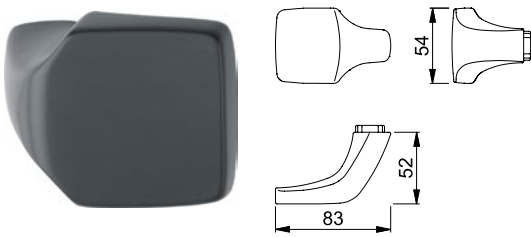

VOORDEURKNOPPEN EN VEILIGHEIDSRIZETTEN

NUMMER	DEURDIKTE	TYPE	AANSLUITING
329810	NVT	61G	M12