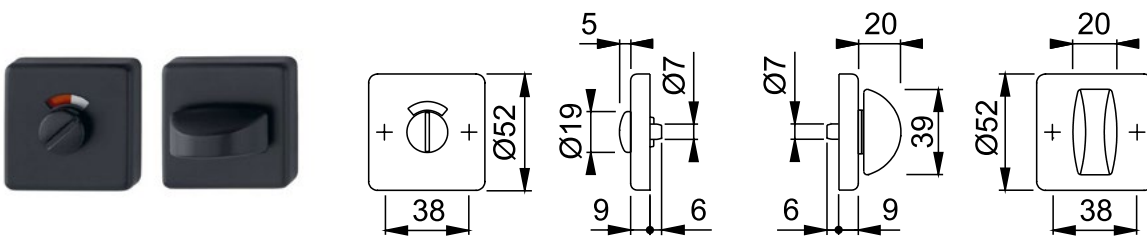

NUMMER	TYPE	AFMETING	DEURDIKTE
308685	TOILETROZET	52 x 52 MM	37 - 42 MM