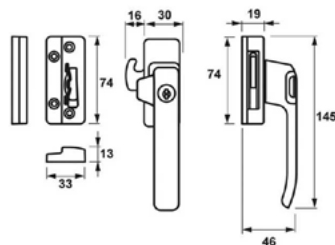

RAAMBESLAG

DIVERS BESLAG VOOR RAMEN

NUMMER	TYPE	AFMETING
500802	AFDEKROZET DRAAIVAL	66 x 29 MM

NUMMER	TYPE	AFMETING
500804	DRAAIVALGREEP STANDAARD	144 x 31 MM

NUMMER	TYPE	AFMETING
500806	DRAAIVALGREEP AFSLUITBAAR	153 x 31 MM

NUMMER	TYPE	DIN LS / RS	AFMETING
306193	RAAMSLUITING DRUKKNOP	DIN RS	132 x 30 MM
306194	RAAMSLUITING DRUKKNOP	DIN LS	132 x 30 MM
306199	SLUITKAST TBV RAAMSLUITING	DIN LS	132 x 30 MM

NUMMER	TYPE	DIN LS / RS	AFMETING
306282	RAAMSLUITING AFSLUITBAAR	DIN RS	145 x 30 MM
306283	RAAMSLUITING AFSLUITBAAR	DIN LS	145 x 30 MM