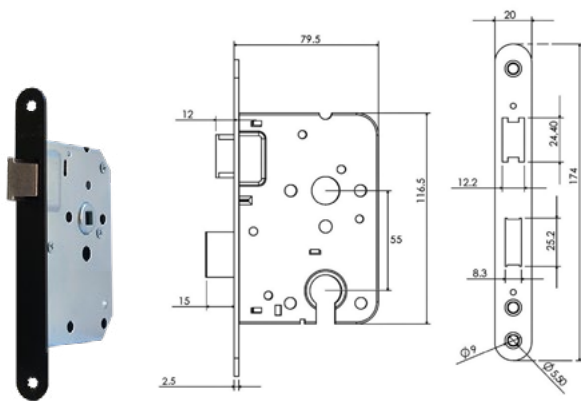

NUMMER	TYPE	AFMETING	DEURDIKTE
308680	KRUKKROZET	52 x 52 MM	37 - 42 MM

NUMMER	TYPE	AFMETING	DEURDIKTE
308681	SLEUTELROZET	52 x 52 MM	37 - 42 MM

NUMMER	TYPE	AFMETING	DEURDIKTE
308682	CILINDERROZET	52 x 52 MM	37 - 42 MM

NUMMER	TYPE	DIAMETER	DEURDIKTE
308687	BLINDROZET	52 x 52 MM	37 - 42 MM

NUMMER	TYPE	AFMETING	DEURDIKTE
308685	TOILETROZET	52 x 52 MM	37 - 42 MM

INSTEKSLOTEN

ZWARTE SLOTEN VOOR IN UW DEUREN

NUMMER	TYPE	UITVOERING	AFMETING VP
321940	INSTEKSLOT	LOOP	20 x 174 MM
321943	INSTEKSLOT	KAST SL56	20 x 174 MM
321945	INSTEKSLOT	KAST PC55	20 x 174 MM
321947	INSTEKSLOT	TOILET 63/8	20 x 174 MM
321949	INSTEKSLOT	D/N SL56	20 x 174 MM
321951	INSTEKSLOT	D/N PC55	20 x 174 MM