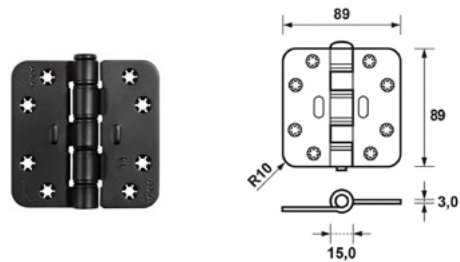

NUMMER	TYPE	AFMETING
302937	TELEUITZETTER 30 CM - BUITENDRAAIEND	348 MM

RAAMBESLAG

DIVERS BESLAG VOOR RAMEN

NUMMER	TYPE	AFMETING
303397	RAAMUITZETTER AXA SKG** AFSLUITBAAR	182 x 42 x 32 MM

NUMMER	TYPE	AFMETING
306216	RAAMKNIP INCL SLUITBEUGEL	70 x 47 x 25 MM

NUMMER	TYPE	AFMETING
306174	RAAMVALIJZER 180MM	180 x 27 x 32 MM

SCHARNIEREN

MAAK UW DEURBESLAG COMPLEET

NUMMER	TYPE	AFMETING
506128	PAUMELLE DIN LS	89 x 89 MM
506129	PAUMELLE DIN RS	89 x 89 MM

NUMMER	TYPE	DIAMETER
506550	EASYFIX SCHARNIER STANDAARD	89 x 89 MM
506552	EASYFIX SCHARNIER VEILIGHEID	89 x 89 MM
506556	EASYFIX SCHARNIER VEILIGHEID	125 x 89 MM
506560	SPAANPLAATSCHROEF AXA (8 ST.)	4,5 x 40 MM