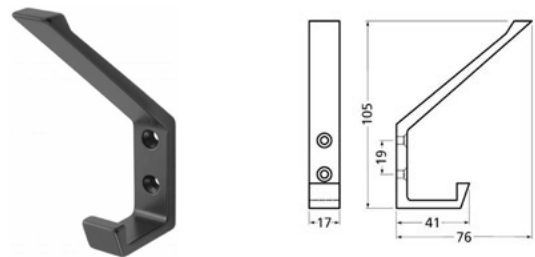

NUMMER	TYPE	AFMETING
374609	HOED / JASHAAK ENKEL BANDMODEL	105 x 76 x 17 MM