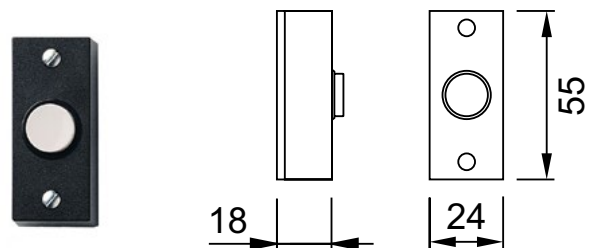

NUMMER	UITVOERING	AFMETING
319006	BELDRUKKER RECHTHOEKIG	55 x 24 mm