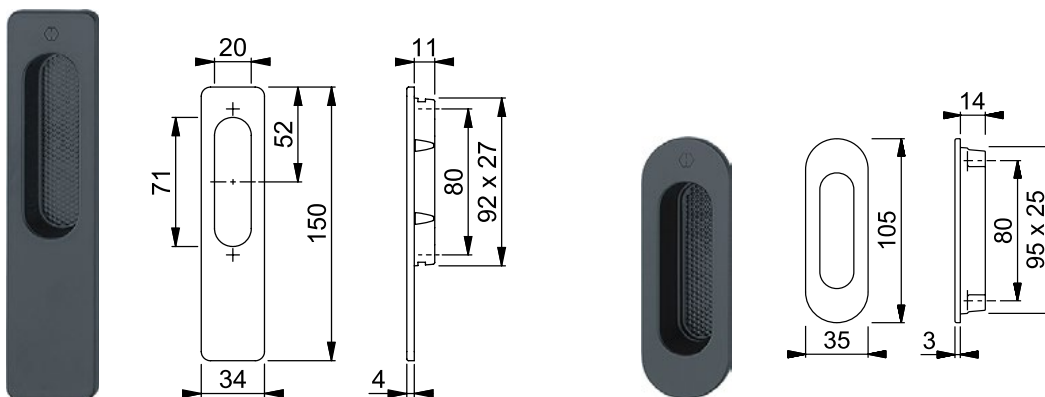

NUMMER	UITVOERING	DEURDIKTE	MODEL
314441	BUITEN KOM	NVT	RECHTHOEKIG
314444	BUITEN KOM	NVT	AFGEROND