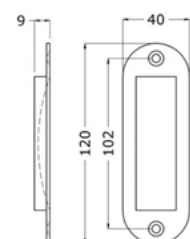

NUMMER	TYPE	AFMETING
312738	SCHUIFDEURKOM OVAAL	120 x 40 MM