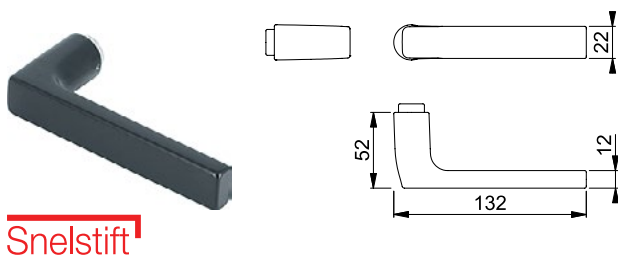

NUMMER	DEURDIKTE	TYPE	AANSLUITING
308666	NVT	DALLAS	SNELSTIFT