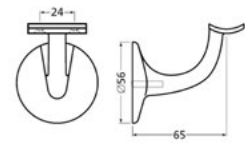

NUMMER	TYPE	AFMETING
306174	RAAMVALIJZER 180MM	180 x 27 x 32 MM

SCHARNIEREN

MAAK UW DEURBESLAG COMPLEET

NUMMER	TYPE	AFMETING
506128	PAUMELLE DIN LS	89 x 89 MM
506129	PAUMELLE DIN RS	89 x 89 MM

NUMMER	TYPE	DIAMETER
506550	EASYFIX SCHARNIER STANDAARD	89 x 89 MM
506552	EASYFIX SCHARNIER VEILIGHEID	89 x 89 MM
506556	EASYFIX SCHARNIER VEILIGHEID	125 x 89 MM
506560	SPAANPLAATSCHROEF AXA (8 ST.)	4,5 x 40 MM

NUMMER	TYPE	DIAMETER
506816	GLIJLAGERSCHARNIER 3MM	89 x 89 MM
506817	SPAANPLAATSCHROEF BSW (10 ST)	4,5 x 40 MM

NUMMER	TYPE	DIAMETER
332442	INBOORPAUMELLE	Ø14 MM

NUMMER	TYPE	DIAMETER
333212	SCHARNIER ONZICHTBAAR 80KG	120 x 25 MM

NUMMER	TYPE	DIAMETER
333213	SCHARNIER ONZICHTBAAR 40KG	120 x 25 MM

DIVERSEN

MAAK UW INTERIEUR COMPLEET

NUMMER	TYPE	AFMETING
317501	LEUNINGHOUDER HOLZADEL OPSCHROEVEND	Ø56 x 65 x 24 MM

NUMMER	TYPE	AFMETING
317503	LEUNINGHOUDER HOLZADEL TAPGAT	Ø56 x 65 x 24 MM