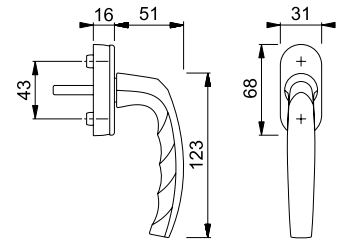

NUMMER	TYPE	DIAMETER	DEURDIKTE
308687	BLINDROZET	52 x 52 MM	37 - 42 MM

NUMMER	TYPE	AFMETING	DEURDIKTE
308685	TOILETROZET	52 x 52 MM	37 - 42 MM

INSTEKSLOTEN

ZWARTE SLOTEN VOOR IN UW DEUREN

NUMMER	TYPE	UITVOERING	AFMETING VP
321940	INSTEKSLOT	LOOP	20 x 174 MM
321943	INSTEKSLOT	KAST SL56	20 x 174 MM
321945	INSTEKSLOT	KAST PC55	20 x 174 MM
321947	INSTEKSLOT	TOILET 63/8	20 x 174 MM
321949	INSTEKSLOT	D/N SL56	20 x 174 MM
321951	INSTEKSLOT	D/N PC55	20 x 174 MM

NUMMER	TYPE	UITVOERING	AFMETING VP
505820	MAGNEETSLOT KFV	D/N PC72	20 x 235 MM
505821	MAGNEETSLOT KFV	TOILET 78/8	20 x 235 MM
505822	MAGNEETSLOT KFV	LOOP	20 x 235 MM
505823	MAGNEETSLOT KFV	D/N SL72	20 x 235 MM
505826	SLUITPLAAT KFV	LOOP	120 x 20 MM
505827	SLUITPLAAT KFV	D/N	200 x 20 MM

NUMMER	TYPE	UITVOERING	AFMETING VP
320960	MAGNEETSLOT	LOOP	20 x 174 MM
320962	MAGNEETSLOT	D/N PC55	20 x 174 MM
320963	MAGNEETSLOT	TOILET 63/8	20 x 174 MM

NUMMER	TYPE	UITVOERING	AFMETING VP
320964	MAGNEETSLOT SMALL	LOOP	20 x 245 MM

RAAMBESLAG

DIVERS BESLAG VOOR RAMEN

NUMMER	TYPE	AFMETING
500802	AFDEKROZET DRAAIVAL	66 x 29 MM

NUMMER	TYPE	AFMETING
500804	DRAAIVALGREEP STANDAARD	144 x 31 MM

NUMMER	TYPE	AFMETING
500806	DRAAIVALGREEP AFSLUITBAAR	153 x 31 MM