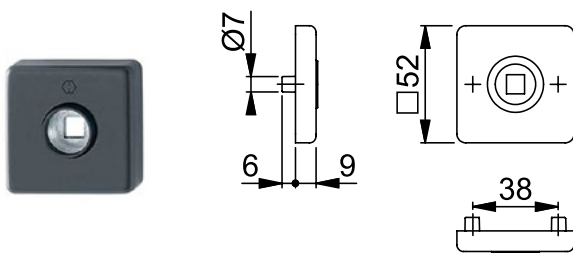

VIERKANTE ROZETTEN

DEZE ROZETTEN WORDEN PAARSGEWIJS GELEVERD

Voor bevestigingssets tbv andere deurdiktes, kijk op pagina 26

NUMMER	TYPE	AFMETING	DEURDIKTE
308680	KRUKKROZET	52 x 52 MM	37 - 42 MM