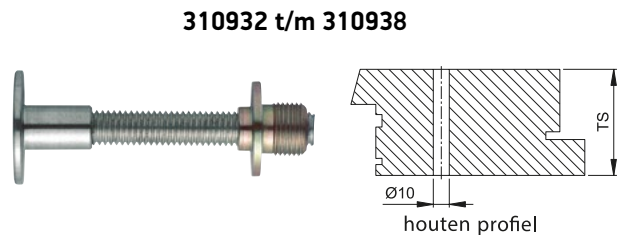

Bevestiging enkele greep - doorgaand

NUMMER	UITVOERING	TYPE	DEURDIKTE
310932	BA108	EENZIJDIG	37 - 47 mm
310934	BA108	EENZIJDIG	47 - 57 mm
310936	BA108	EENZIJDIG	57 - 67 mm
310938	BA108	EENZIJDIG	67 - 77 mm
310942	BA109 ø25 mm (GLAS)	EENZIJDIG	8 - 12 mm
310944	BA109 ø30 mm (GLAS)	EENZIJDIG	8 - 12 mm