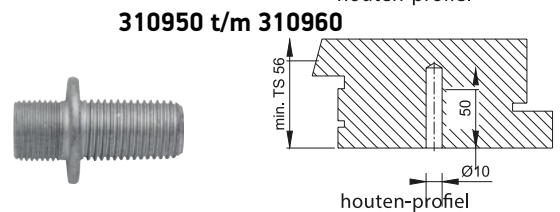

* voor bijpassende gaddelen, zie snelstift gaddelen op pagina 4

DEURGREPEN

BEVESTIGINGEN

Bevestiging enkele greep - enkelzijdig

NUMMER	UITVOERING	TYPE	DEURDIKTE
310916	BA102	EENZIJDIG	minimaal 56 mm
310950	BA111	EENZIJDIG	20 mm
310960	BA111	EENZIJDIG	30 mm
310954	BA111	EENZIJDIG	46 mm