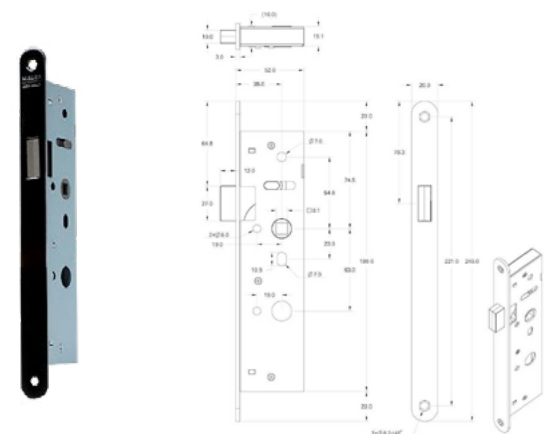

NUMMER	TYPE	UITVOERING	AFMETING VP
320964	MAGNEETSLOT SMALL	LOOP	20 x 245 MM