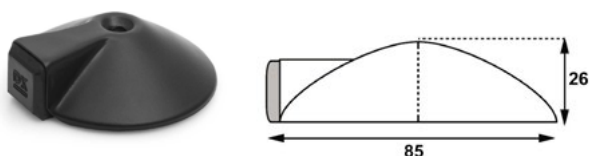

NUMMER	TYPE	AFMETING
311726	DEURBUFFER SCHILDPAD-MODEL TBV VLOERMONTAGE	85 x 26 MM