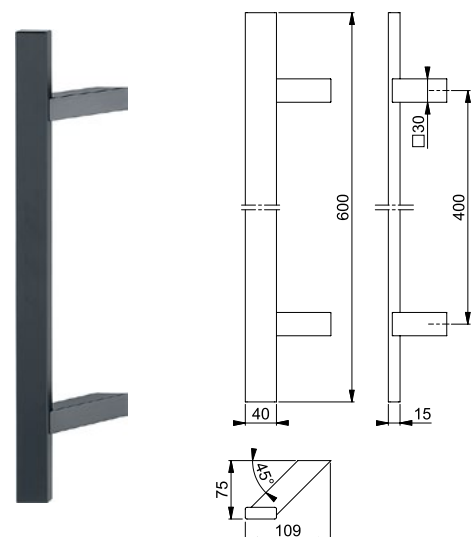

NUMMER	TYPE	UITVOERING	AFMETING
319164	DEURGREEP SCHUIN	RECHTHOEKIG	40 x 15 x 600 MM