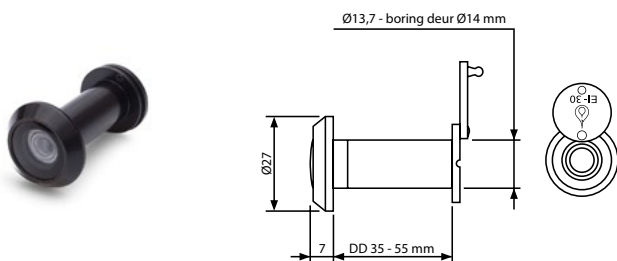

ACCESSOIRES

MAAK UW BUITENDEUR COMPLEET

NUMMER	UITVOERING	AFMETING
312614	BELDRUKKER OVAAL	72 x 33 mm

NUMMER	UITVOERING	AFMETING
319006	BELDRUKKER RECHTHOEKIG	55 x 24 mm

NUMMER	UITVOERING	DEURDIKTE
315003	DEURSPION 200° ZICHTVELD BRANWEREND 30 MIN.	35 - 55 mm