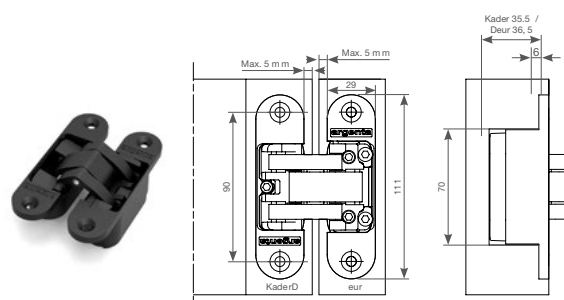

NUMMER	TYPE	AFMETING
306174	RAAMVALIJZER 180MM	180 x 27 x 32 MM

SCHARNIEREN

MAAK UW DEURBESLAG COMPLEET

NUMMER	TYPE	AFMETING
506128	PAUMELLE DIN LS	89 x 89 MM
506129	PAUMELLE DIN RS	89 x 89 MM

NUMMER	TYPE	DIAMETER
506550	EASYFIX SCHARNIER STANDAARD	89 x 89 MM
506552	EASYFIX SCHARNIER VEILIGHEID	89 x 89 MM
506556	EASYFIX SCHARNIER VEILIGHEID	125 x 89 MM
506560	SPAANPLAATSCHROEF AXA (8 ST.)	4,5 x 40 MM

NUMMER	TYPE	DIAMETER
506816	GLIJLAGERSCHARNIER 3MM	89 x 89 MM
506817	SPAANPLAATSCHROEF BSW (10 ST)	4,5 x 40 MM

NUMMER	TYPE	DIAMETER
332442	INBOORPAUMELLE	Ø14 MM

NUMMER	TYPE	DIAMETER
333212	SCHARNIER ONZICHTBAAR 80KG	120 x 25 MM