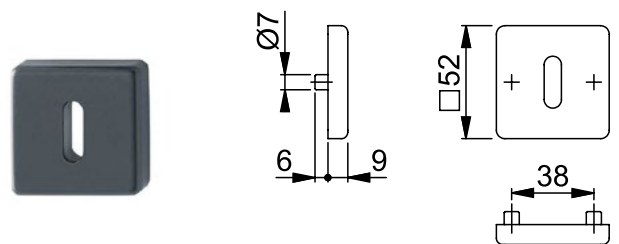

NUMMER	TYPE	AFMETING	DEURDIKTE
308681	SLEUTELROZET	52 x 52 MM	37 - 42 MM