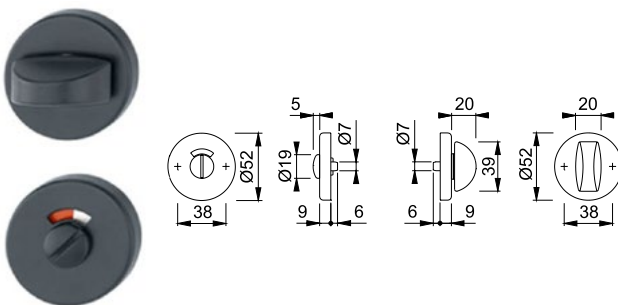

NUMMER	TYPE	DIAMETER	DEURDIKTE
308675	TOILETROZET	Ø52 MM	37 - 42 MM