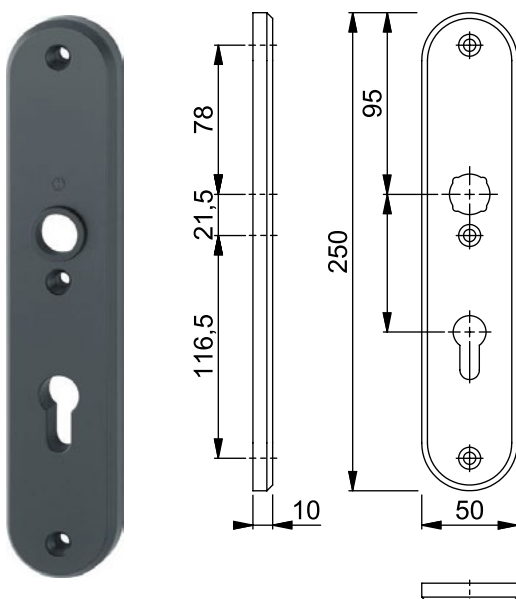

VEILIGHEIDSSCHILDEN

BREED AFGEROND

BUITENSCHILDEN

NUMMER	BUITENMAAT	UITVOERING
329840	50 x 250 mm	PC55
329841	50 x 250 mm	PC72
329842	50 x 250 mm	PC92
329844	50 x 250 mm	ALLEEN KRUGGAT
329846	50 x 250 mm	GEHEEL BLIND

BINNENSCHILDEN

NUMMER	BUITENMAAT	UITVOERING
329850	50 x 250 mm	PC55
329851	50 x 250 mm	PC72
329852	50 x 250 mm	PC92
329854	50 x 250 mm	ALLEEN KRUGGAT

VEILIGHEIDSBESLAG TOEBEHOREN

De hieronder getoonde toebehorenssets zijn geschikt voor de volgende krukmodellen: